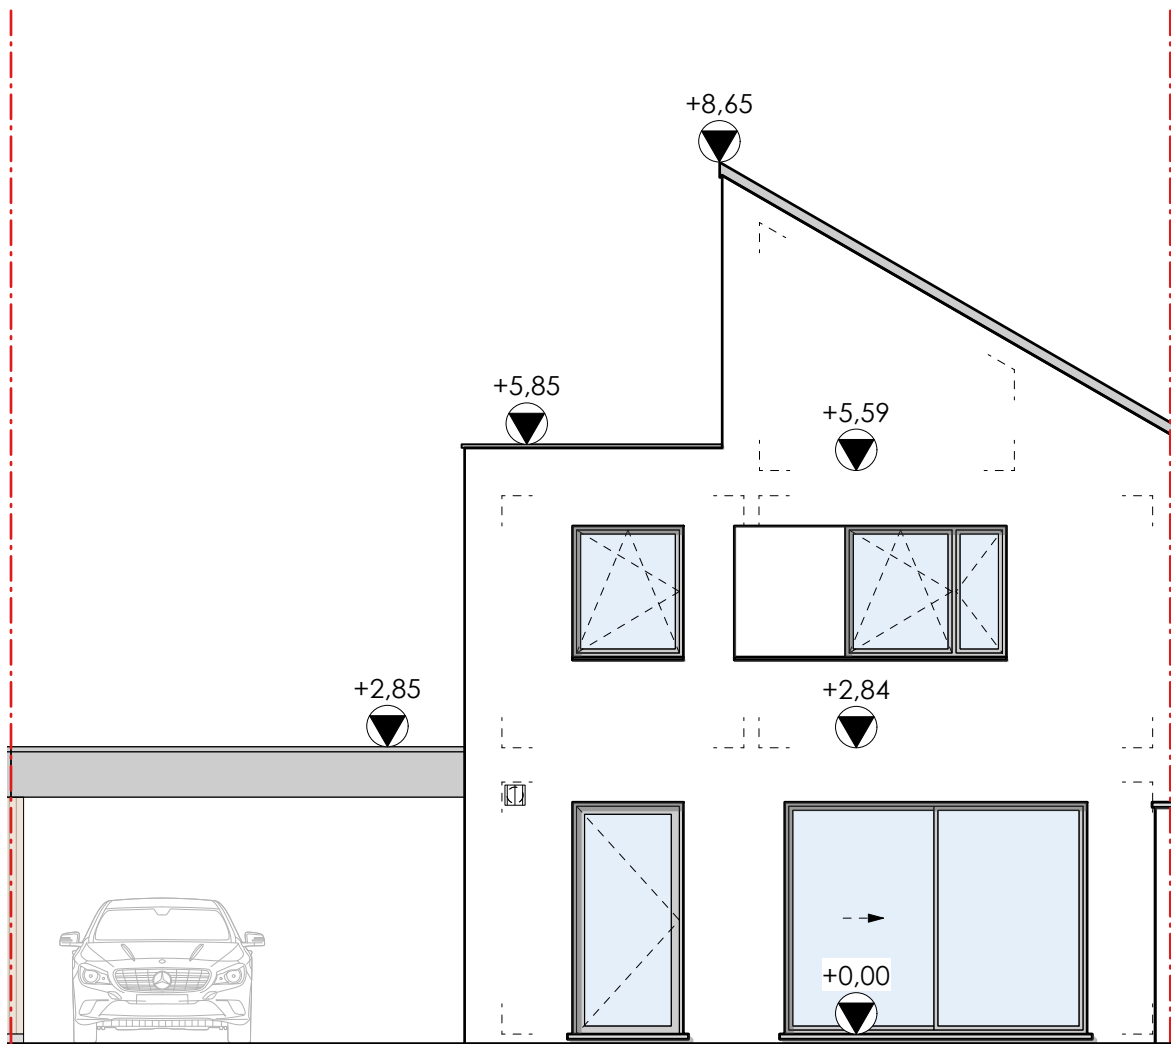

VERKOOPPLAN

LOT 44 - rechter zijgevel

Schaal 1/75

**.danneels**  
 WE BUILD PEOPLE HAPPY

**GC**  
 ARCHITECTEN

Bouwheer: Bouwkantoor Danneels  
 Bouwplaats: VK Droogte lot 44 9940 Evergem  
 Opp. Perceel: 305m<sup>2</sup>