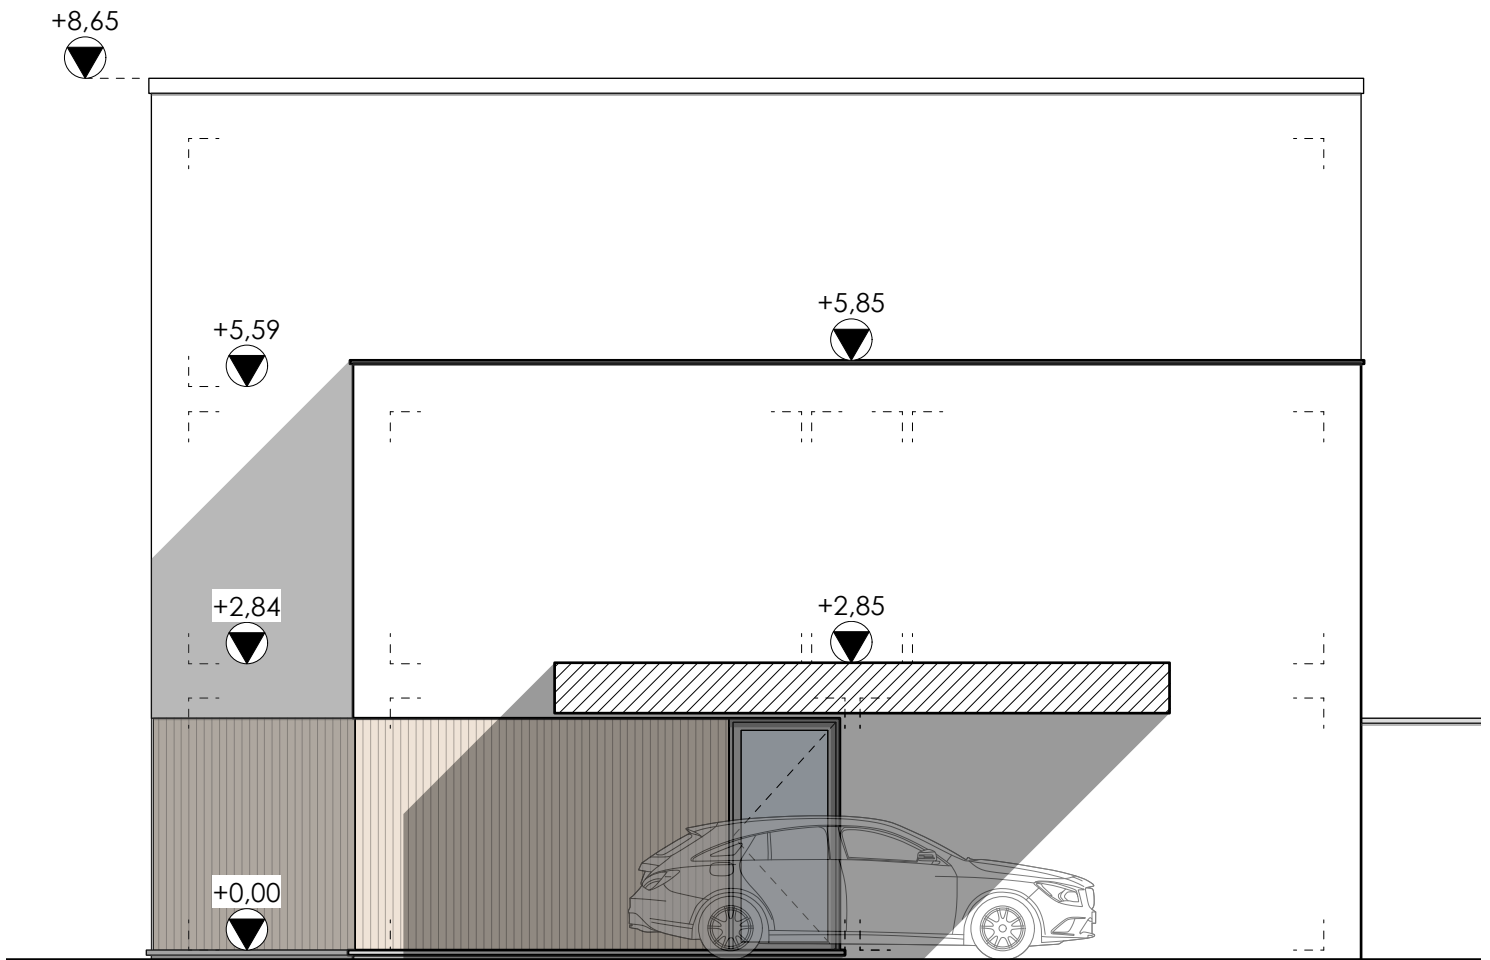

VERKOOPPLAN

LOT 44 - voorgevel

Schaal 1/75

**.danneels**  
 WE BUILD PEOPLE HAPPY

**GC**  
 ARCHITECTEN

Bouwheer: Bouwkantoor Danneels  
 Danneels  
 Bouwplaats: VK Droogte lot 44  
 9940 Evergem  
 Opp. Perceel: 305m<sup>2</sup>