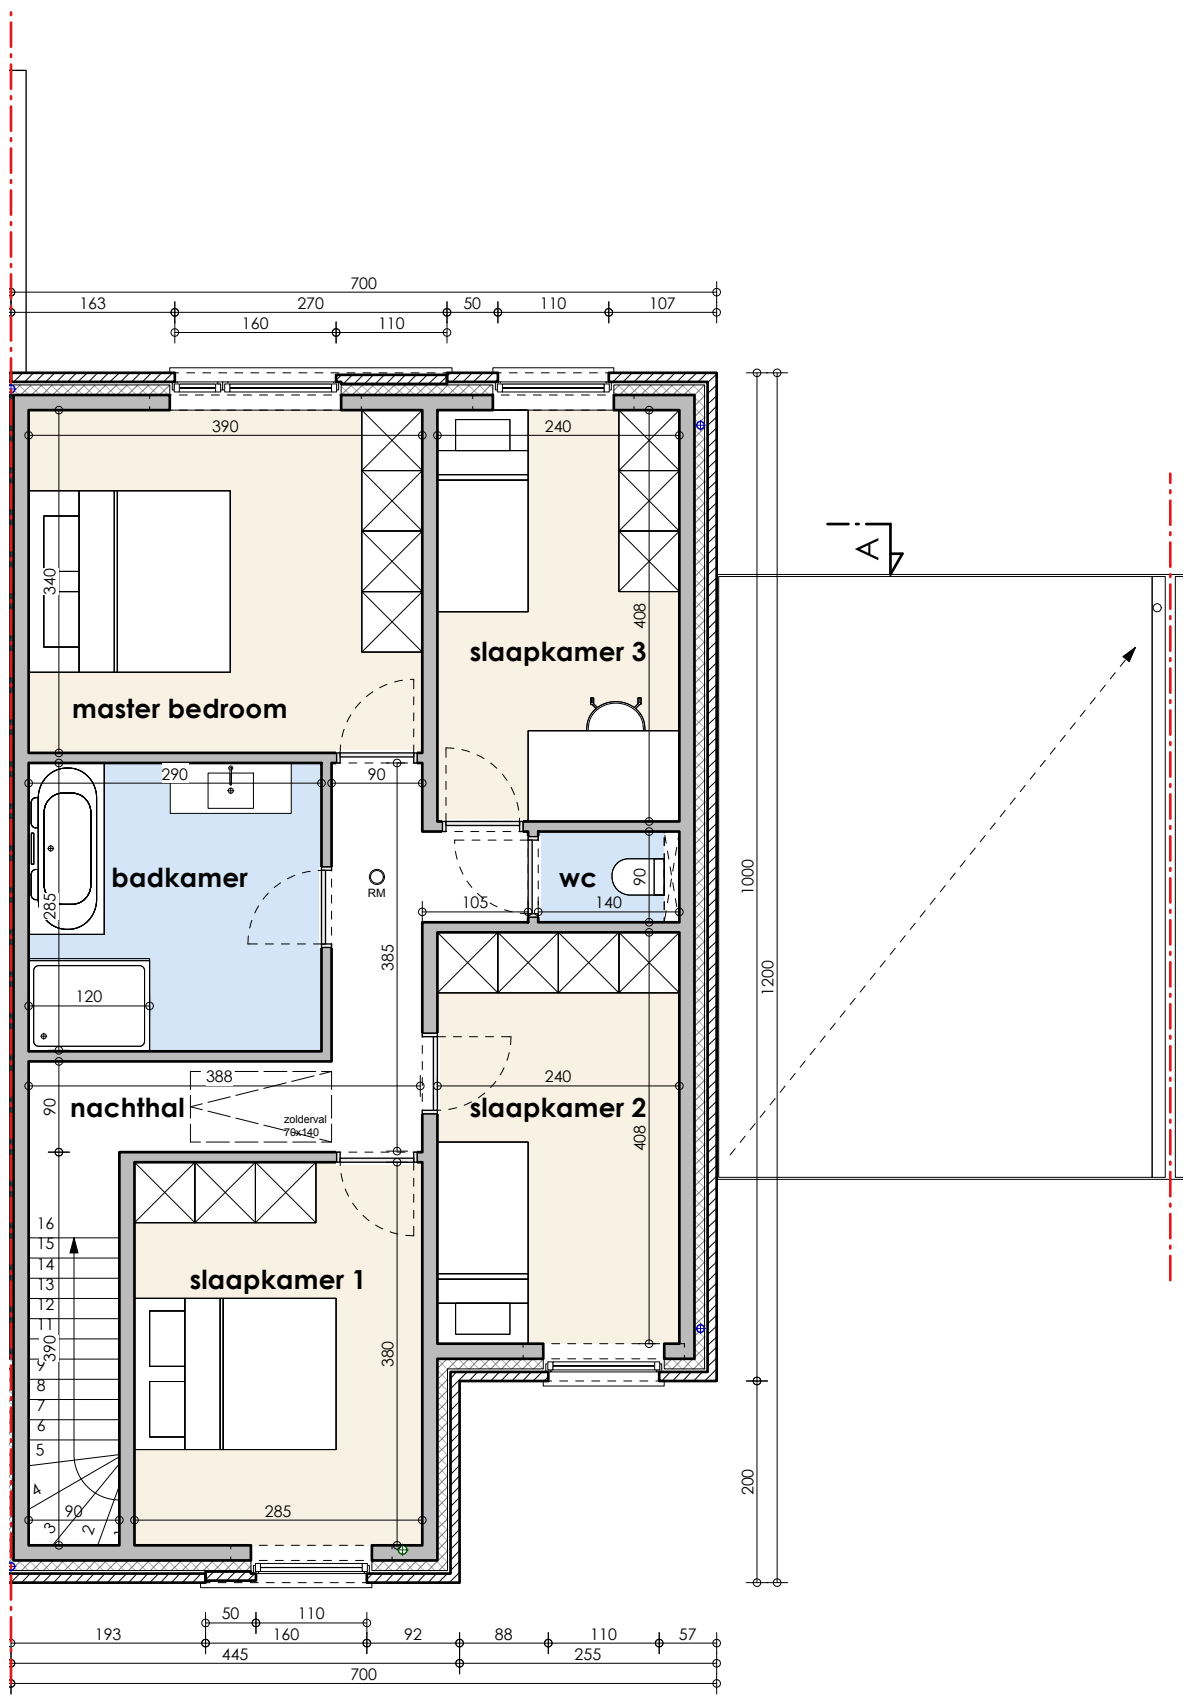

VERKOOPPLAN

LOT 44 - gelijkvloers

Schaal 1/75

**.danneels**  
WE BUILD PEOPLE HAPPY

**GC**  
ARCHITECTEN

Bouwheer: Bouwkantoor Danneels  
Bouwplaats: VK Droogte lot 44 9940 Evergem  
Opp. Perceel: 305m<sup>2</sup>