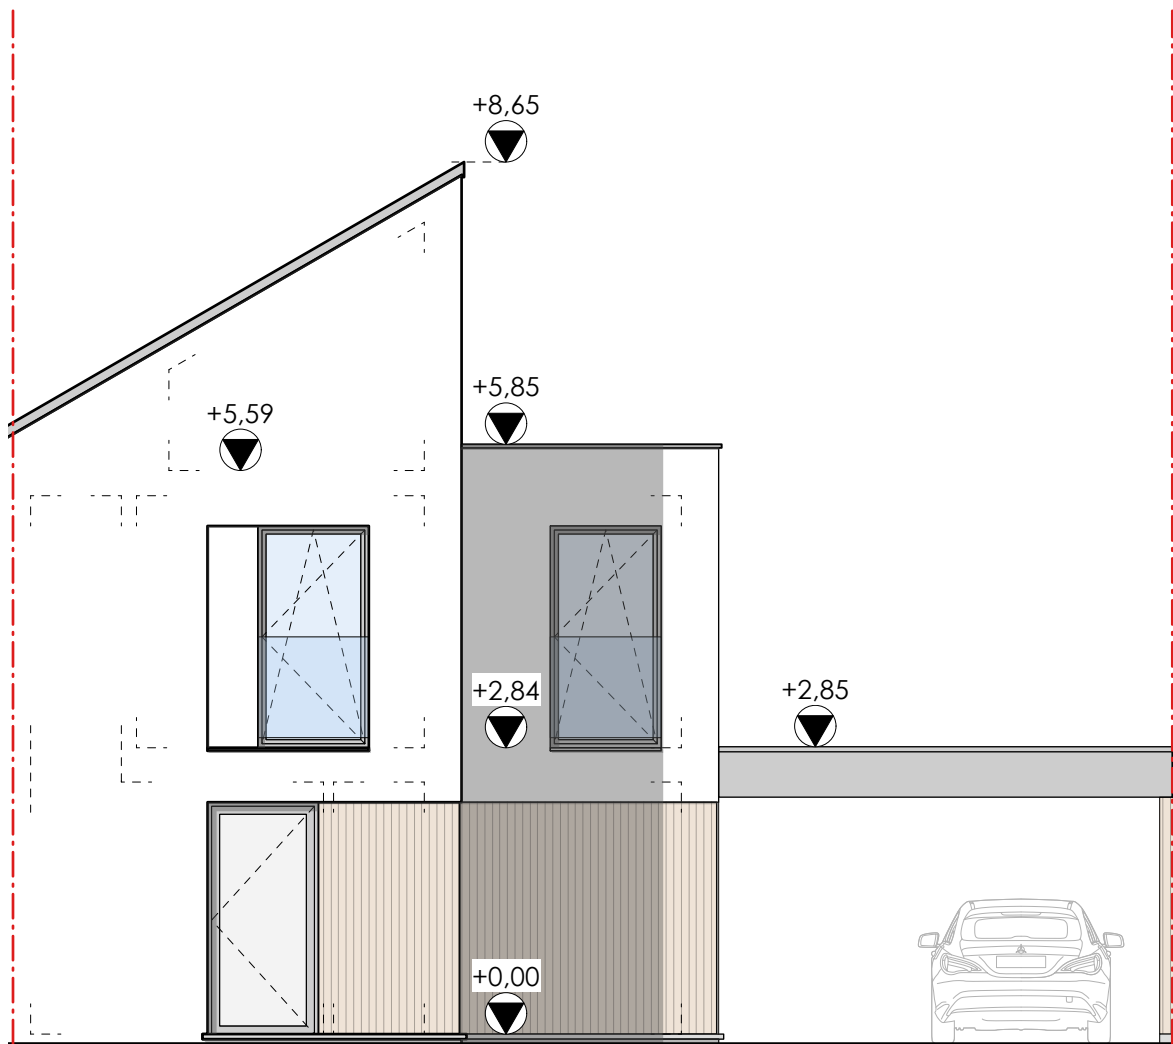

VERKOOPPLAN

LOT 44 - verdieping 2

Schaal 1/75

**.danneels**  
 WE BUILD PEOPLE HAPPY

**GC**  
 ARCHITECTEN

Bouwheer: Bouwkantoor Danneels  
 Danneels  
 Bouwplaats: VK Droogte lot 44  
 9940 Evergem  
 Opp. Perceel: 305m<sup>2</sup>