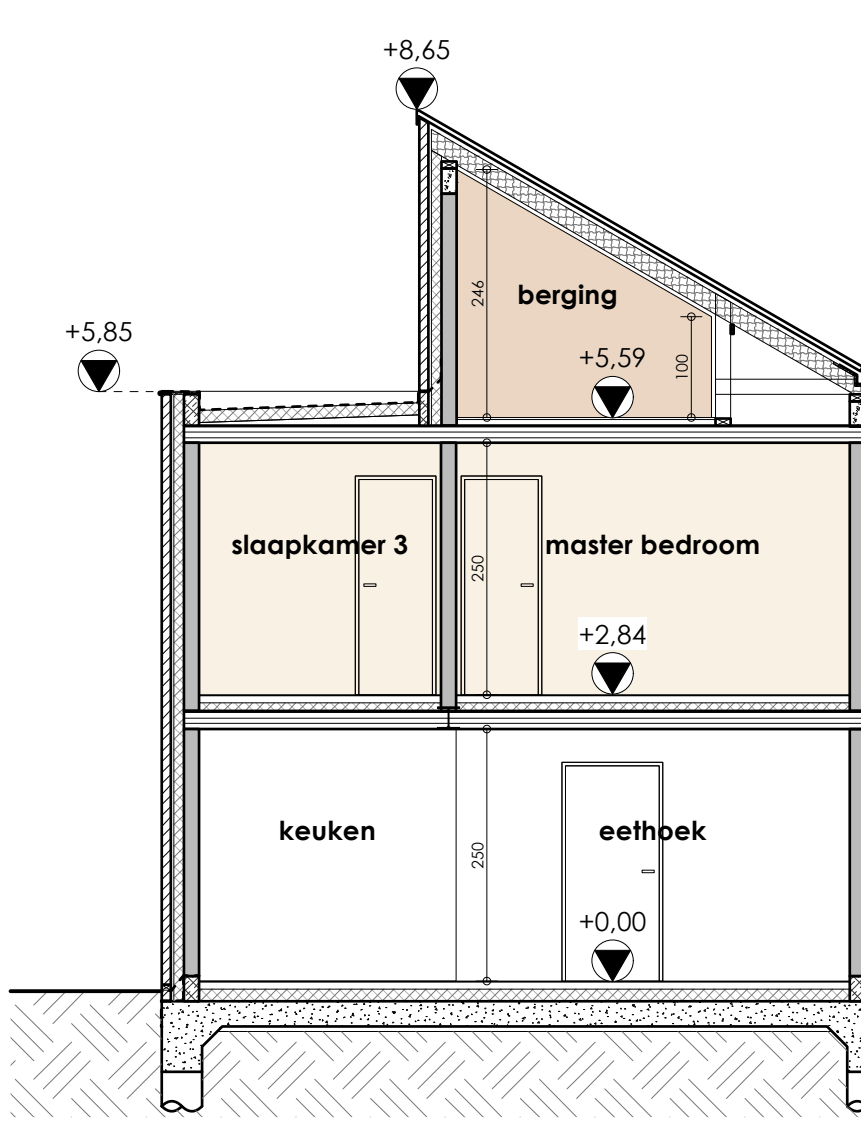

VERKOOPPLAN

LOT 44 - achtergevel

Schaal 1/75

**.danneels**  
 WE BUILD PEOPLE HAPPY

**GC**  
 ARCHITECTEN

Bouwheer: Bouwkantoor Danneels  
 Bouwplaats: VK Droogte lot 44 9940 Evergem  
 Opp. Perceel: 305m<sup>2</sup>