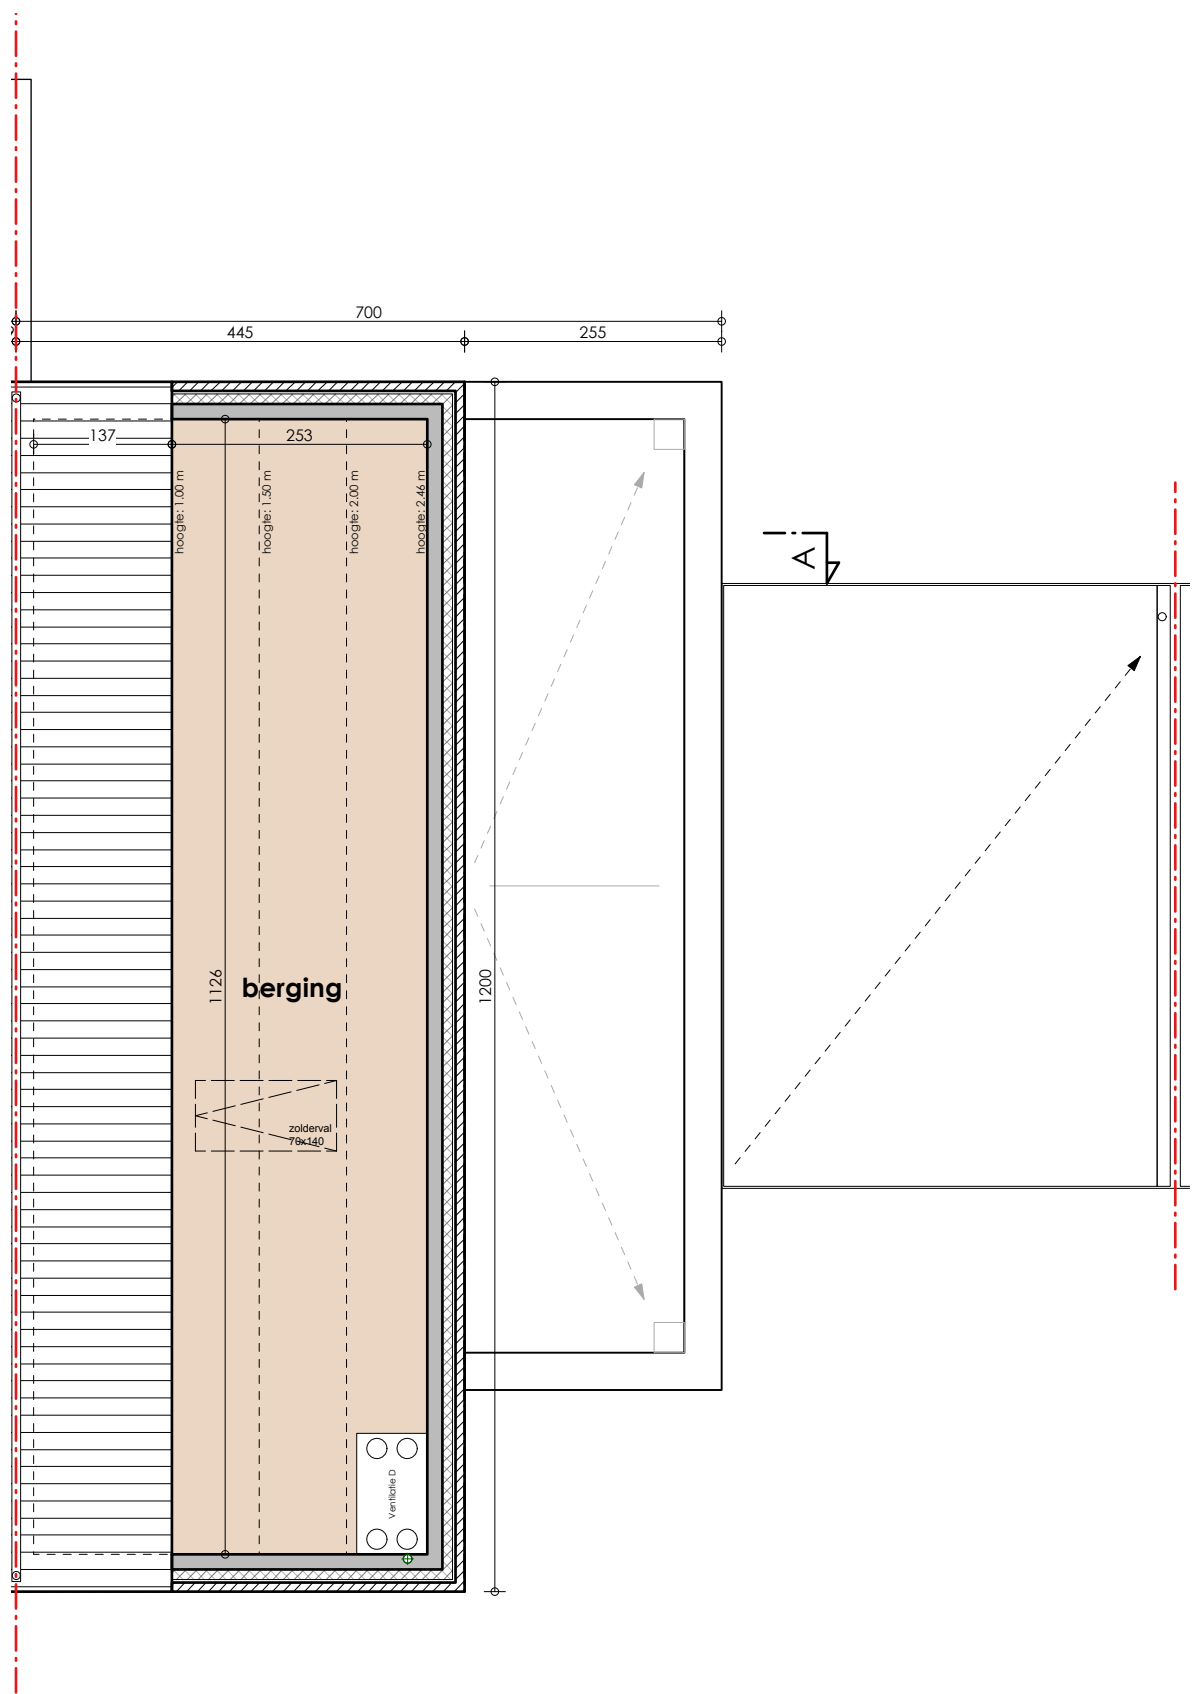

VERKOOPPLAN

LOT 44 - verdieping 1

Schaal 1/75

**.danneels**  
 WE BUILD PEOPLE HAPPY

**GC**  
 ARCHITECTEN

Bouwheer: Bouwkantoor Danneels  
 Danneels  
 Bouwplaats: VK Droogte lot 44  
 9940 Evergem  
 Opp. Perceel: 305m<sup>2</sup>