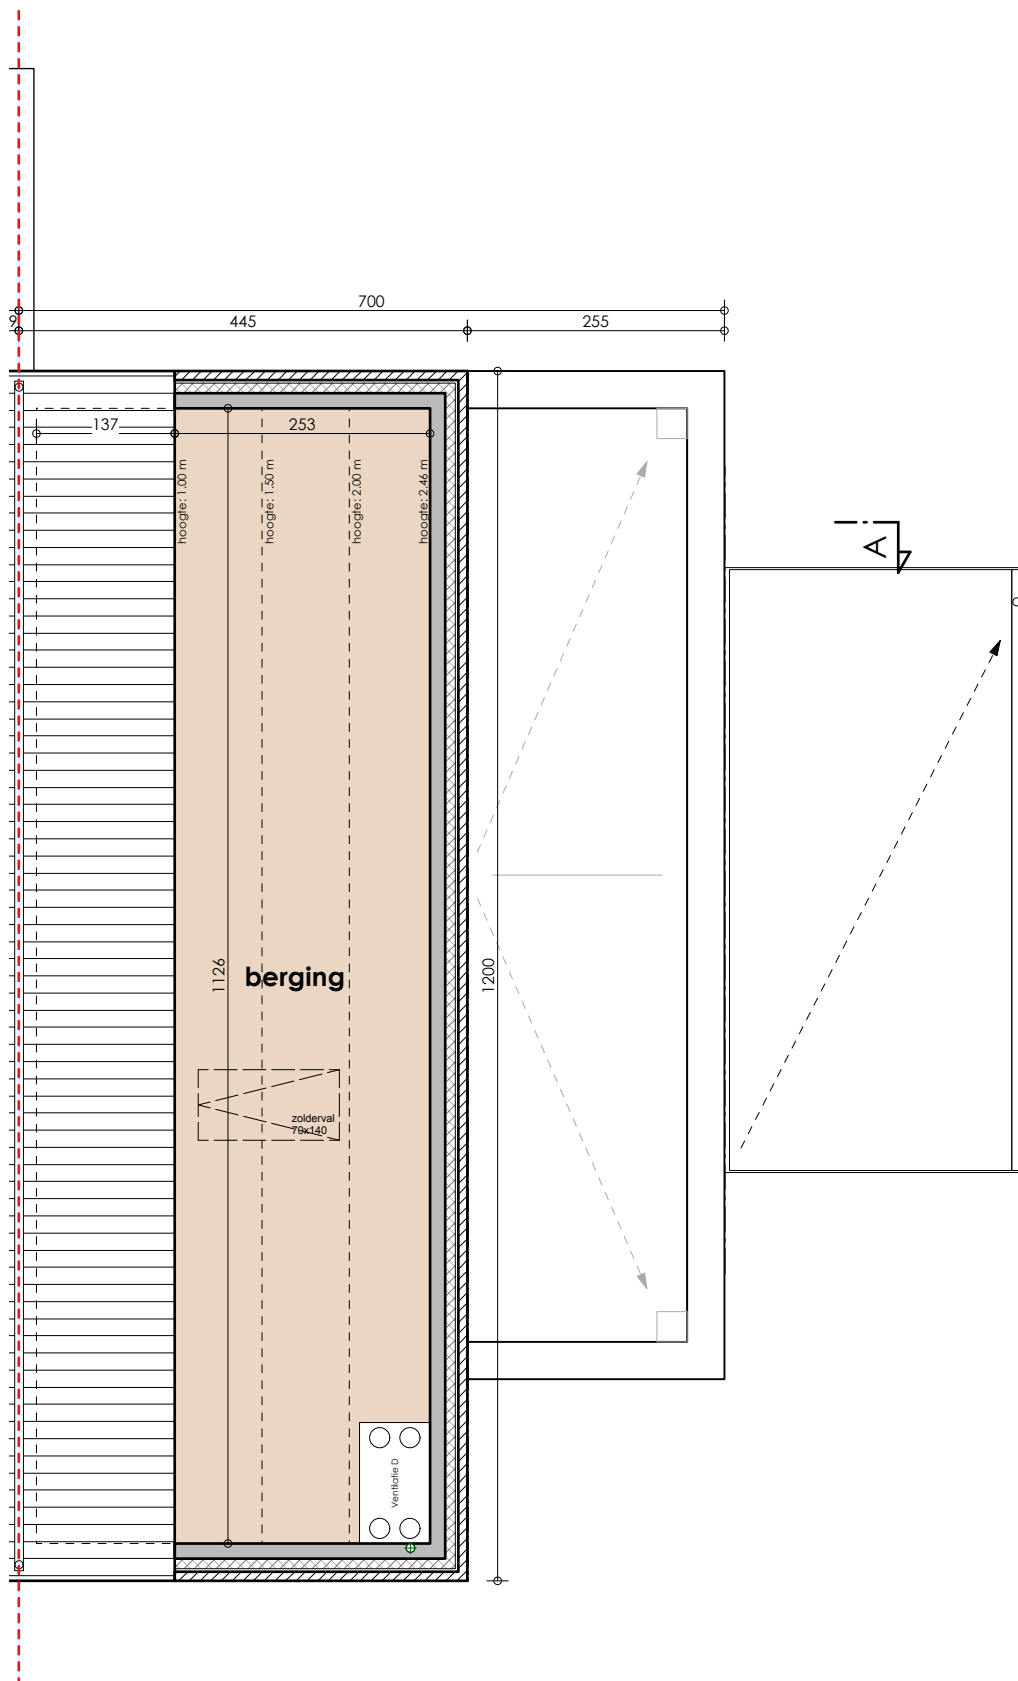

VERKOOPPLAN

LOT 42 - verdieping 1

Schaal 1/75

.danneels
 WE BUILD PEOPLE HAPPY

GC
 ARCHITECTEN

Bouwheer: Bouwkantoor Danneels
 Danneels
 Bouwplaats: VK Droogte lot 42
 9940 Evergem
 Opp. Perceel: 326m²

De getekende meubels zijn slechts indicatief en maken geen deel uit van de verkoopovereenkomst.
 Deze tekeningen en de maatvoering hierop is indicatief.
 Afwijkingen a.g.v stabiliteitsstudie en uitvoeringsmethodes kunnen nog voorkomen.