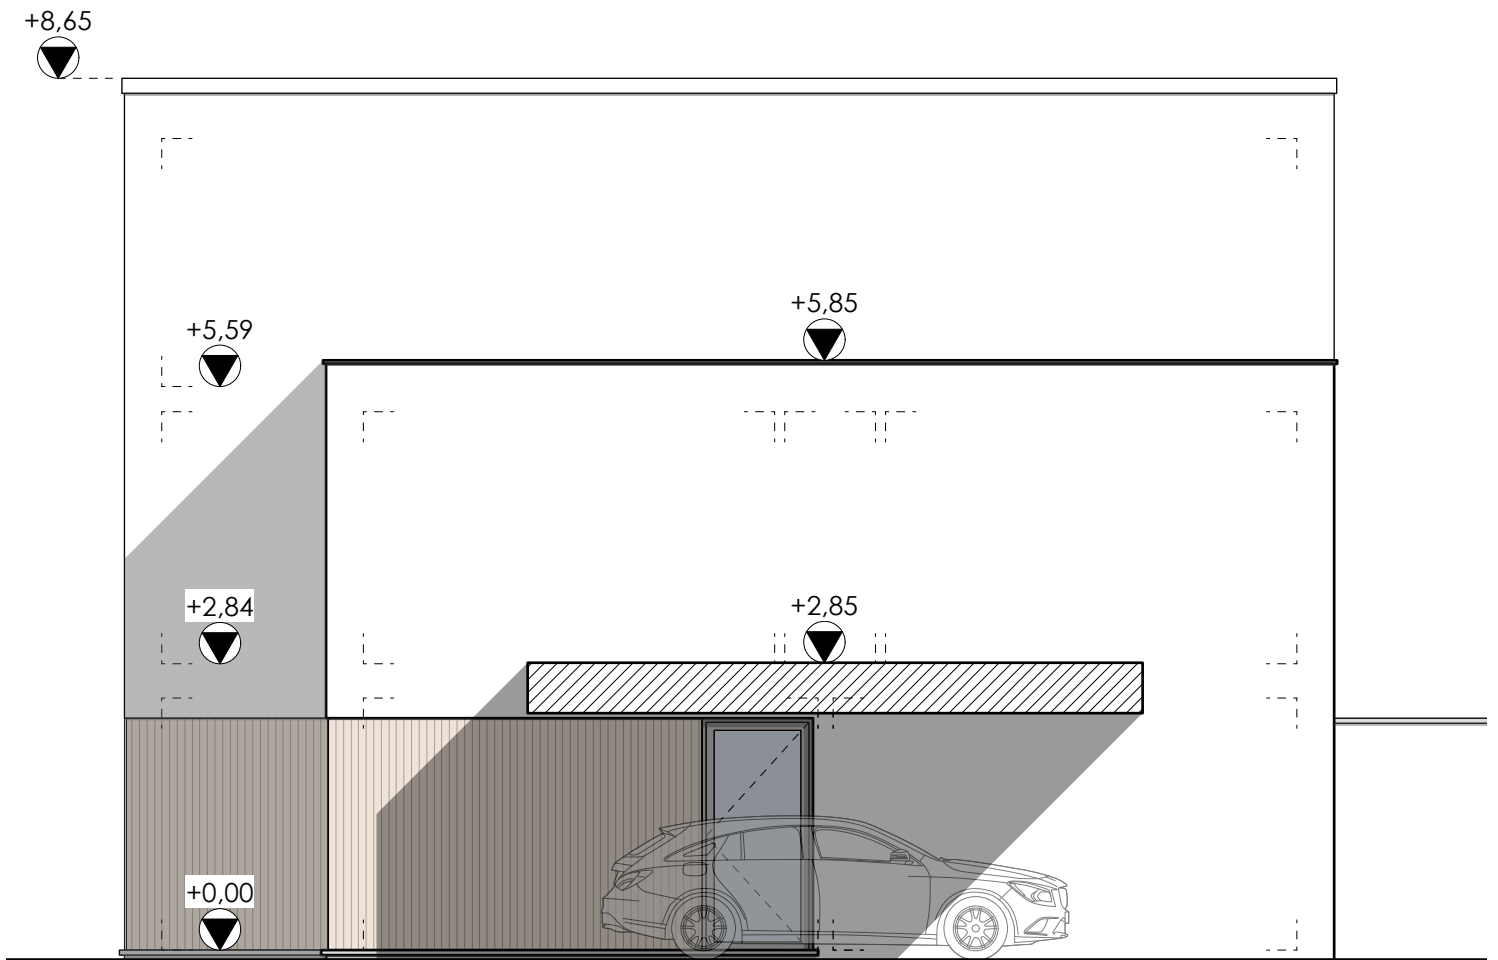

VERKOOPPLAN

LOT 42 - voorgevel

Schaal 1/75

.danneels
 WE BUILD PEOPLE HAPPY

GC
 ARCHITECTEN

Bouwheer: Bouwkantoor Danneels
 Danneels
 Bouwplaats: VK Droogte lot 42
 9940 Evergem
 Opp. Perceel: 326m²

De getekende meubels zijn slechts indicatief en maken geen deel uit van de verkoopovereenkomst.
 Deze tekeningen en de maatvoering hierop is indicatief.
 Afwijkingen a.g.v stabiliteitsstudie en uitvoeringsmethodes kunnen nog voorkomen.

VERKOOPPLAN

LOT 42 - rechter zijgevel

Schaal 1/75

.danneels
 WE BUILD PEOPLE HAPPY

GC
 ARCHITECTEN

Bouwheer: Bouwkantoor Danneels
 Danneels
 Bouwplaats: VK Droogte lot 42
 9940 Evergem
 Opp. Perceel: 326m²