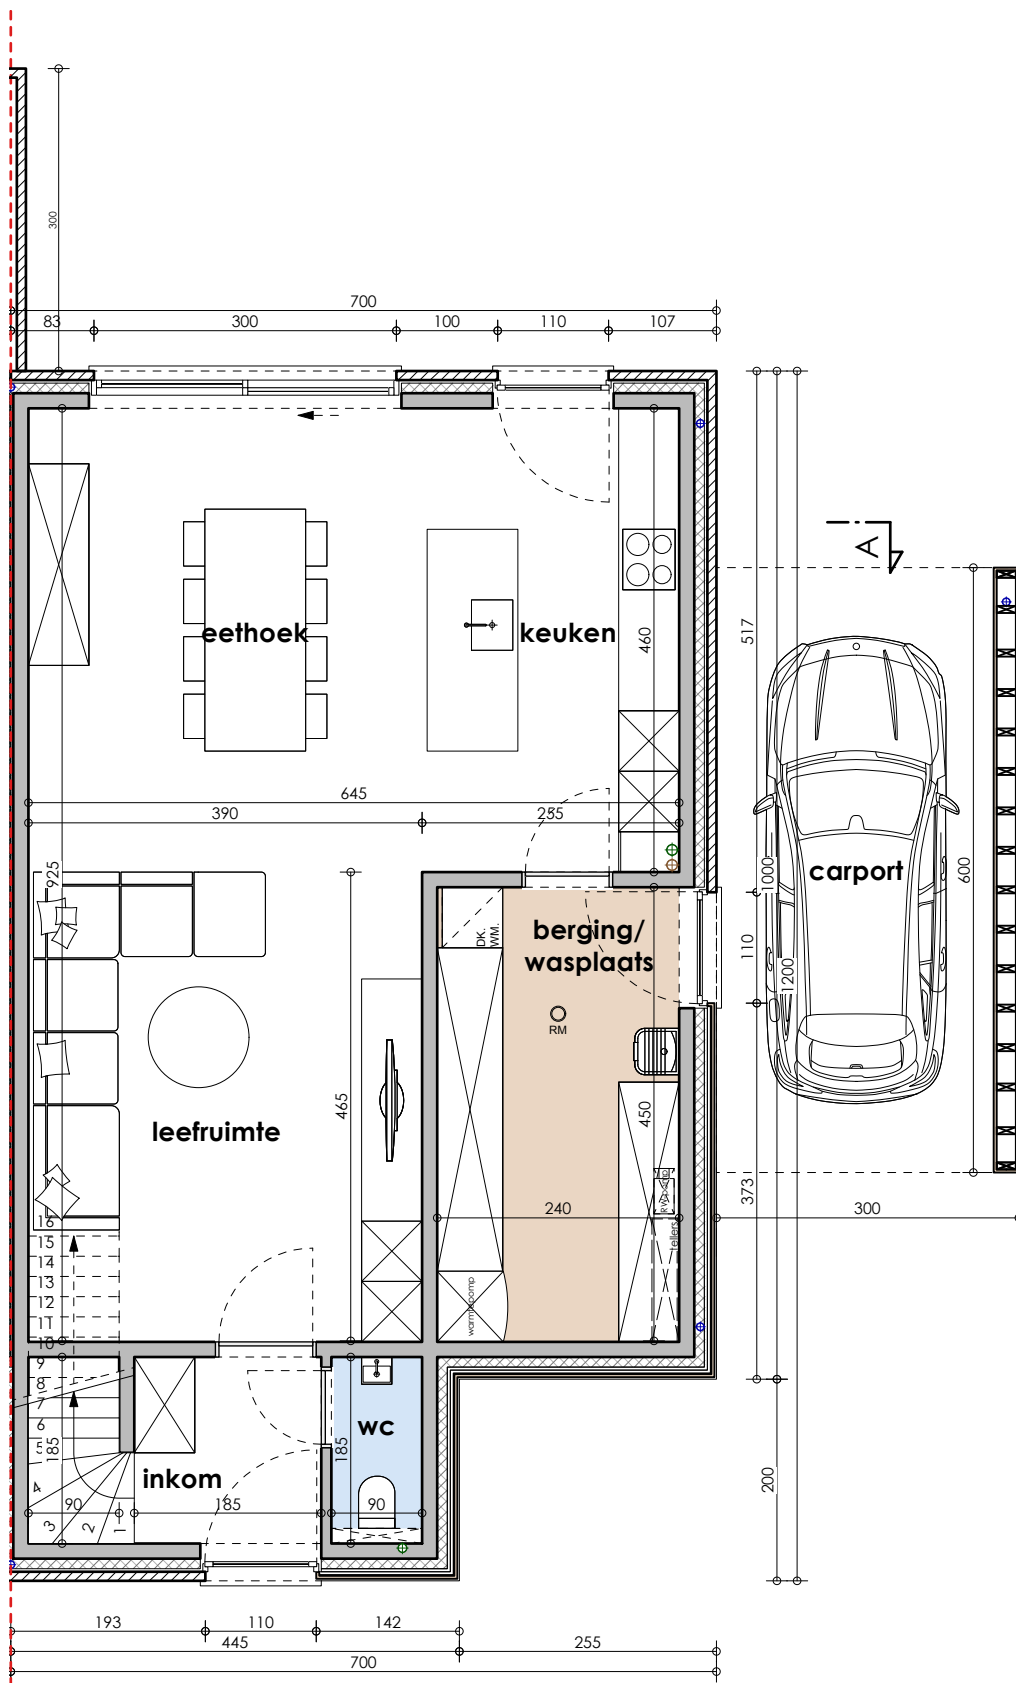

LOT 42
1e afd, sectie C,
nr(s) 1367d3 + 1367e3
325,63 m²

LOT 62
1e afdeling, sectie C, nr(s) 1367g4 + 1367h4

LOT 61
1e afdeling, sectie C, nr(s) 1367f4

**NIEUW TE
BOUWEN
WONING**

CARPORT

GEMBERWEG

De getekende meubels zijn slechts indicatief en maken geen deel uit van de verkoopovereenkomst.
Deze tekeningen en de maatvoering hierop is indicatief.
Afwijkingen a.g.v stabiliteitsstudie en uitvoeringsmethodes kunnen nog voorkomen.

0 4 8m

VERKOOPPLAN

LOT 42 - inplantingsplan

Schaal 1/200

.danneels
WE BUILD PEOPLE HAPPY

GC
ARCHITECTEN

Bouwheer: Bouwkantoor
Danneels
Bouwplaats: VK Droogte lot 42
9940 Evergem
Opp. Perceel: 326m²

De getekende meubels zijn slechts indicatief en maken geen deel uit van de verkoopovereenkomst.
 Deze tekeningen en de maatvoering hierop is indicatief.
 Afwijkingen a.g.v stabiliteitsstudie en uitvoeringsmethodes kunnen nog voorkomen.

VERKOOPPLAN

LOT 42 - gelijkvloers

Schaal 1/75

.danneels
 WE BUILD PEOPLE HAPPY

GC
 ARCHITECTEN

Bouwheer: Bouwkantoor Danneels
 Bouwplaats: VK Droogte lot 42 9940 Evergem
 Opp. Perceel: 326m²

De getekende meubels zijn slechts indicatief en maken geen deel uit van de verkoopovereenkomst.
 Deze tekeningen en de maatvoering hierop is indicatief.
 Afwijkingen a.g.v stabiliteitsstudie en uitvoeringsmethodes kunnen nog voorkomen.

VERKOOPPLAN

LOT 42 - verdieping 1

Schaal 1/75

.danneels
 WE BUILD PEOPLE HAPPY

GC
 ARCHITECTEN

Bouwheer: Bouwkantoor Danneels
 Danneels
 Bouwplaats: VK Droogte lot 42
 9940 Evergem
 Opp. Perceel: 326m²

De getekende meubels zijn slechts indicatief en maken geen deel uit van de verkoopovereenkomst.
 Deze tekeningen en de maatvoering hierop is indicatief.
 Afwijkingen a.g.v stabiliteitsstudie en uitvoeringsmethodes kunnen nog voorkomen.