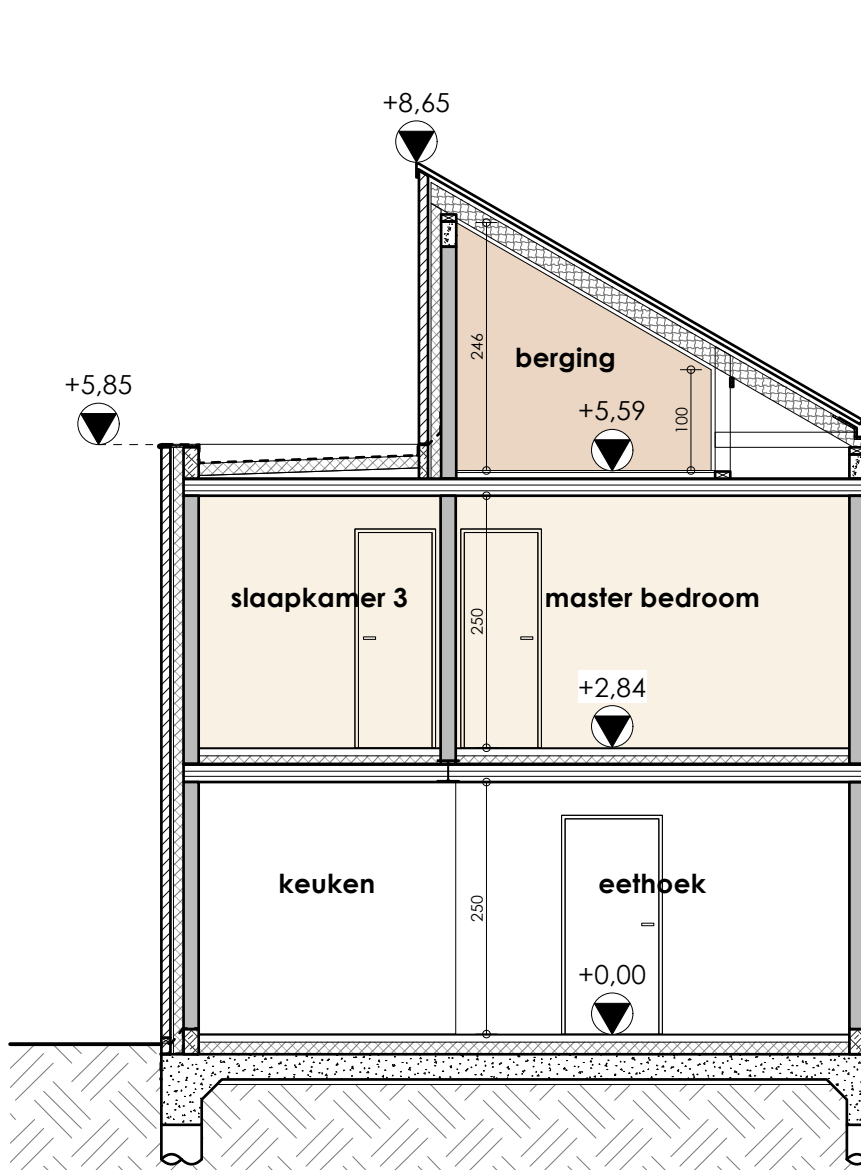

VERKOOPPLAN

LOT 42 - achtergevel

Schaal 1/75

.danneels
 WE BUILD PEOPLE HAPPY

GC
 ARCHITECTEN

Bouwheer: Bouwkantoor Danneels
 Danneels
 Bouwplaats: VK Droogte lot 42
 9940 Evergem
 Opp. Perceel: 326m²

De getekende meubels zijn slechts indicatief en maken geen deel uit van de verkoopovereenkomst.
 Deze tekeningen en de maatvoering hierop is indicatief.
 Afwijkingen a.g.v stabiliteitsstudie en uitvoeringsmethodes kunnen nog voorkomen.