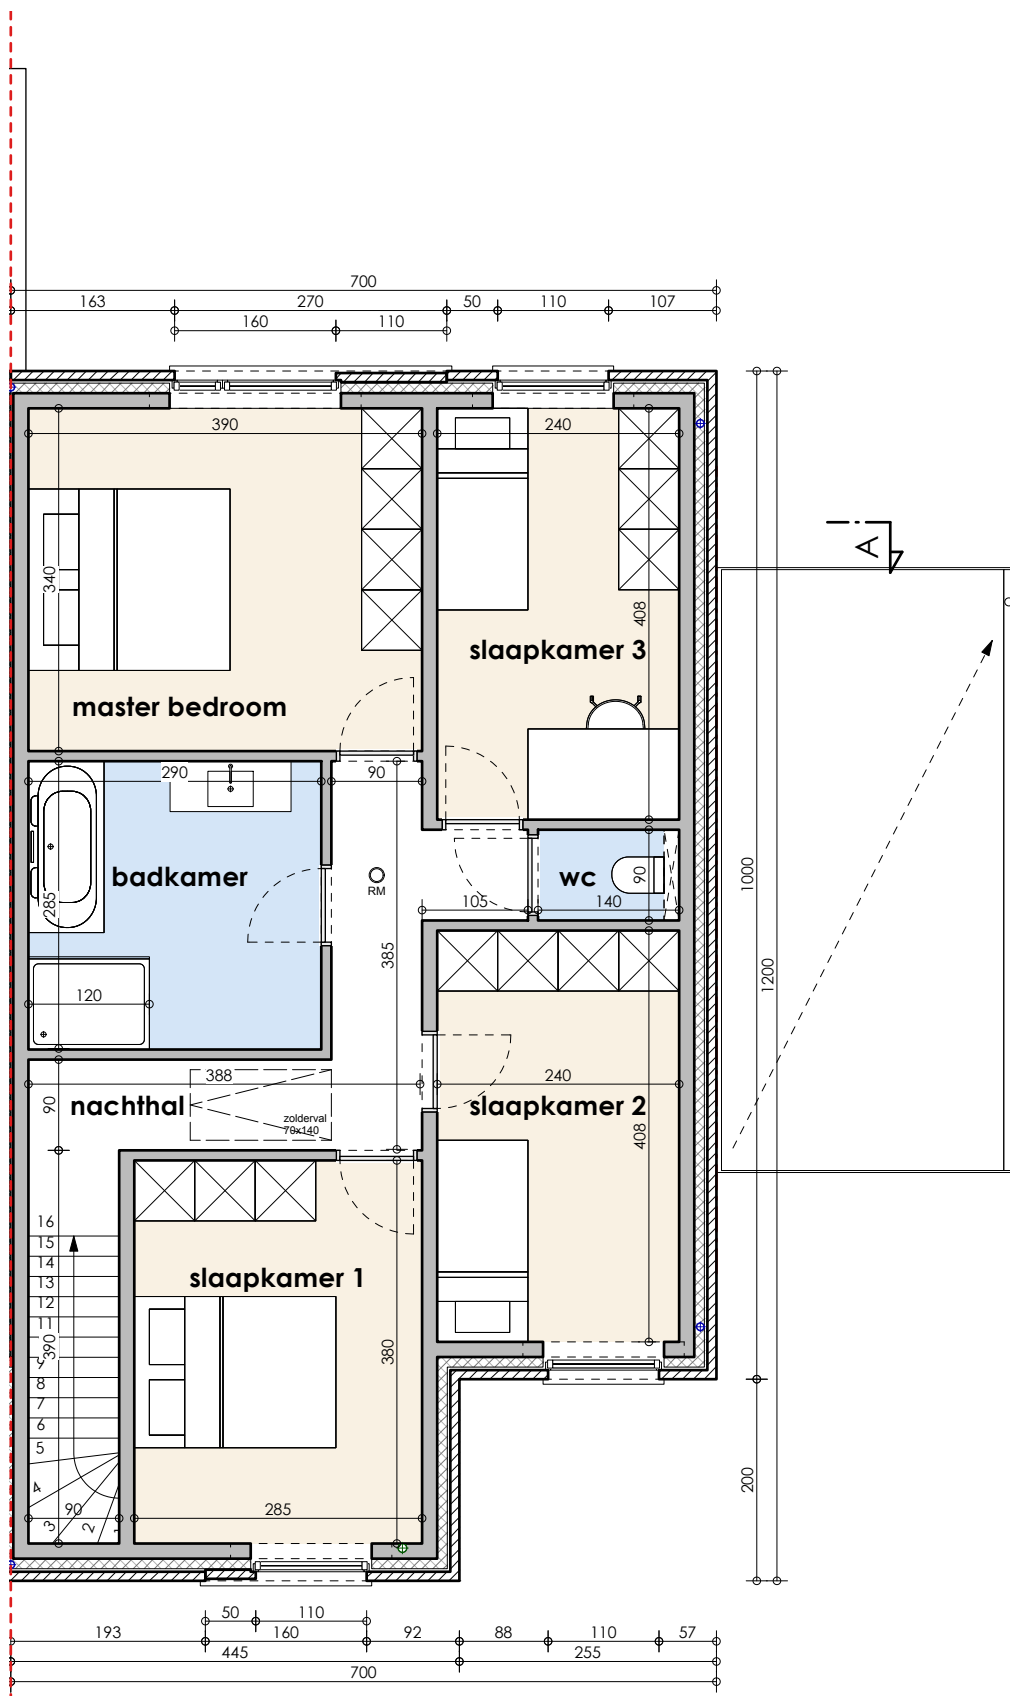

LOT 42
1e afd, sectie C,
nr(s) 1367d3 + 1367e3
325,63 m²

LOT 62
1e afdeling, sectie C, nr(s) 1367g4 + 1367h4

LOT 61
1e afdeling, sectie C, nr(s) 1367f4

**NIEUW TE
BOUWEN
WONING**

CARPORT

GEMBERWEG

De getekende meubels zijn slechts indicatief en maken geen deel uit van de verkoopovereenkomst.
Deze tekeningen en de maatvoering hierop is indicatief.
Afwijkingen a.g.v stabiliteitsstudie en uitvoeringsmethodes kunnen nog voorkomen.

VERKOOPPLAN

LOT 42 - gelijkvloers

Schaal 1/75

.danneels
 WE BUILD PEOPLE HAPPY

GC
 ARCHITECTEN

Bouwheer: Bouwkantoor Danneels
 Bouwplaats: VK Droogte lot 42 9940 Evergem
 Opp. Perceel: 326m²

De getekende meubels zijn slechts indicatief en maken geen deel uit van de verkoopovereenkomst.
 Deze tekeningen en de maatvoering hierop is indicatief.
 Afwijkingen a.g.v stabiliteitsstudie en uitvoeringsmethodes kunnen nog voorkomen.

VERKOOPPLAN

LOT 42 - verdieping 1

Schaal 1/75

.danneels
 WE BUILD PEOPLE HAPPY

GC
 ARCHITECTEN

Bouwheer: Bouwkantoor Danneels
 Danneels
 Bouwplaats: VK Droogte lot 42
 9940 Evergem
 Opp. Perceel: 326m²

De getekende meubels zijn slechts indicatief en maken geen deel uit van de verkoopovereenkomst.
 Deze tekeningen en de maatvoering hierop is indicatief.
 Afwijkingen a.g.v stabiliteitsstudie en uitvoeringsmethodes kunnen nog voorkomen.

VERKOOPPLAN

LOT 42 - verdieping 2

Schaal 1/75

.danneels
 WE BUILD PEOPLE HAPPY

GC
 ARCHITECTEN

Bouwheer: Bouwkantoor Danneels
 Bouwplaats: VK Droogte lot 42 9940 Evergem
 Opp. Perceel: 326m²

De getekende meubels zijn slechts indicatief en maken geen deel uit van de verkoopovereenkomst.
 Deze tekeningen en de maatvoering hierop is indicatief.
 Afwijkingen a.g.v stabiliteitsstudie en uitvoeringsmethodes kunnen nog voorkomen.