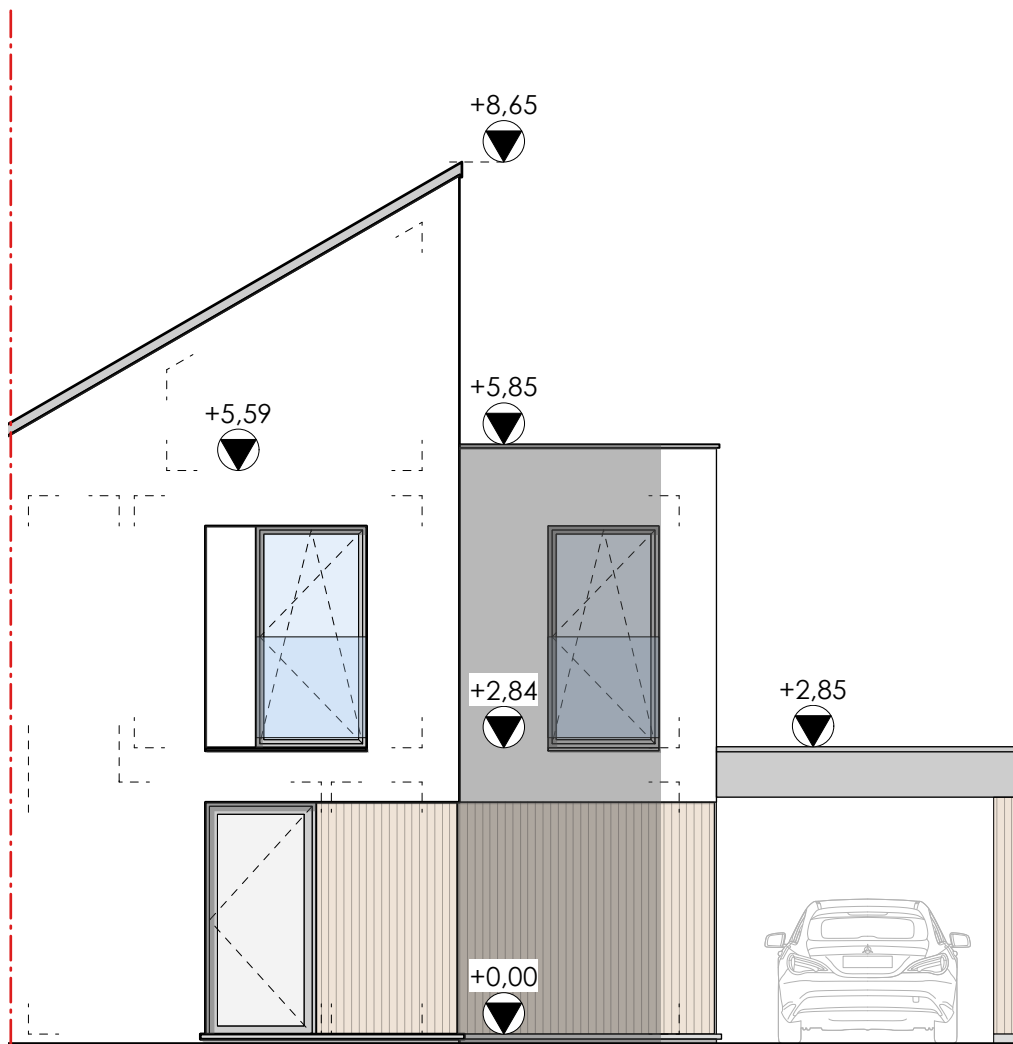

VERKOOPPLAN

LOT 42 - verdieping 2

Schaal 1/75

.danneels
 WE BUILD PEOPLE HAPPY

GC
 ARCHITECTEN

Bouwheer: Bouwkantoor Danneels
 Bouwplaats: VK Droogte lot 42 9940 Evergem
 Opp. Perceel: 326m²

De getekende meubels zijn slechts indicatief en maken geen deel uit van de verkoopovereenkomst.
 Deze tekeningen en de maatvoering hierop is indicatief.
 Afwijkingen a.g.v stabiliteitsstudie en uitvoeringsmethodes kunnen nog voorkomen.

VERKOOPPLAN

LOT 42 - voorgevel

Schaal 1/75

.danneels
 WE BUILD PEOPLE HAPPY

GC
 ARCHITECTEN

Bouwheer: Bouwkantoor Danneels
 Danneels
 Bouwplaats: VK Droogte lot 42
 9940 Evergem
 Opp. Perceel: 326m²

De getekende meubels zijn slechts indicatief en maken geen deel uit van de verkoopovereenkomst.
 Deze tekeningen en de maatvoering hierop is indicatief.
 Afwijkingen a.g.v stabiliteitsstudie en uitvoeringsmethodes kunnen nog voorkomen.