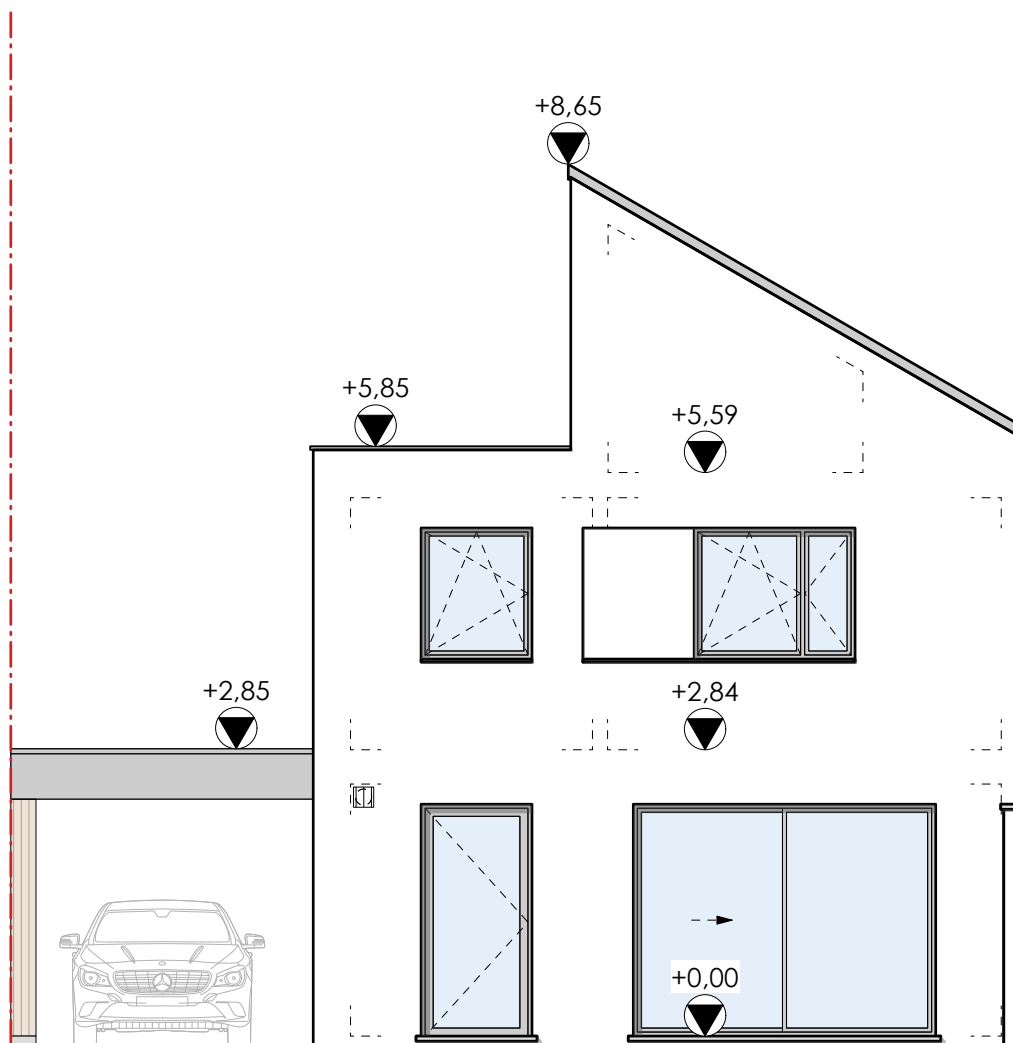

VERKOOPPLAN

LOT 42 - rechter zijgevel

Schaal 1/75

.danneels
 WE BUILD PEOPLE HAPPY

GC
 ARCHITECTEN

Bouwheer: Bouwkantoor Danneels
 Danneels
 Bouwplaats: VK Droogte lot 42
 9940 Evergem
 Opp. Perceel: 326m²