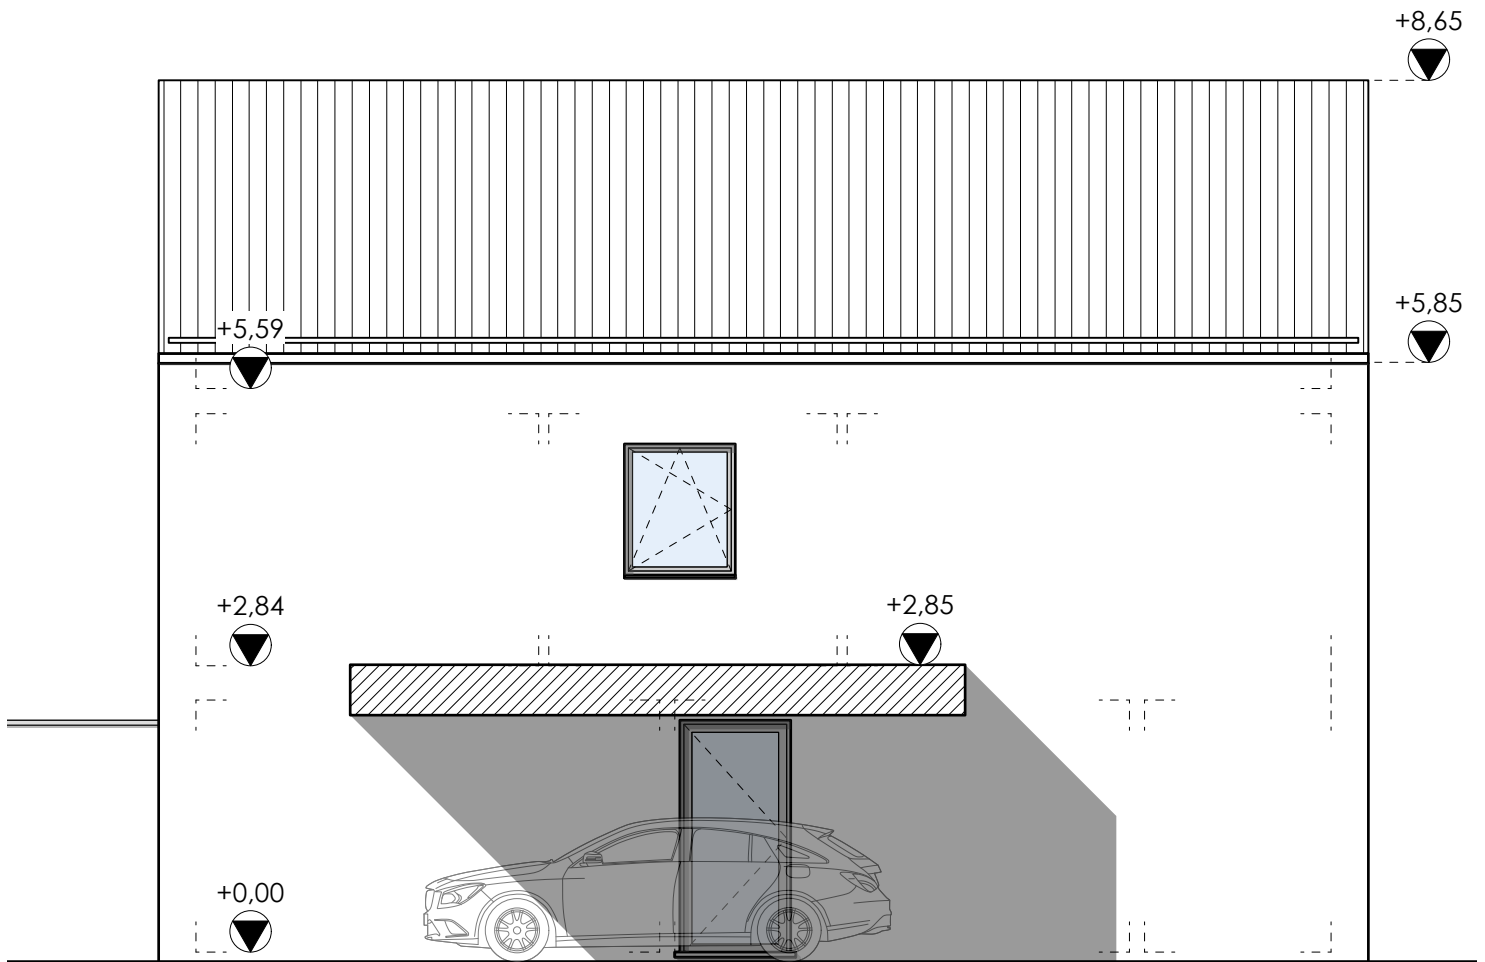

VERKOOPPLAN

LOT 41 - voorgevel

Schaal 1/75

.danneels
 WE BUILD PEOPLE HAPPY

GC
 ARCHITECTEN

Bouwheer: Bouwkantoor Danneels
 Danneels
 Bouwplaats: VK Droogte lot 41
 9940 Evergem
 Opp. Perceel: 280m²

De getekende meubels zijn slechts indicatief en maken geen deel uit van de verkoopovereenkomst.
 Deze tekeningen en de maatvoering hierop is indicatief.
 Afwijkingen a.g.v stabiliteitsstudie en uitvoeringsmethodes kunnen nog voorkomen.

VERKOOPPLAN

LOT 41 - linker zijgevel

Schaal 1/75

.danneels
 WE BUILD PEOPLE HAPPY

GC
 ARCHITECTEN

Bouwheer: Bouwkantoor Danneels
 Danneels
 Bouwplaats: VK Droogte lot 41
 9940 Evergem
 Opp. Perceel: 280m²

De getekende meubels zijn slechts indicatief en maken geen deel uit van de verkoopovereenkomst.
 Deze tekeningen en de maatvoering hierop is indicatief.
 Afwijkingen a.g.v stabiliteitsstudie en uitvoeringsmethodes kunnen nog voorkomen.