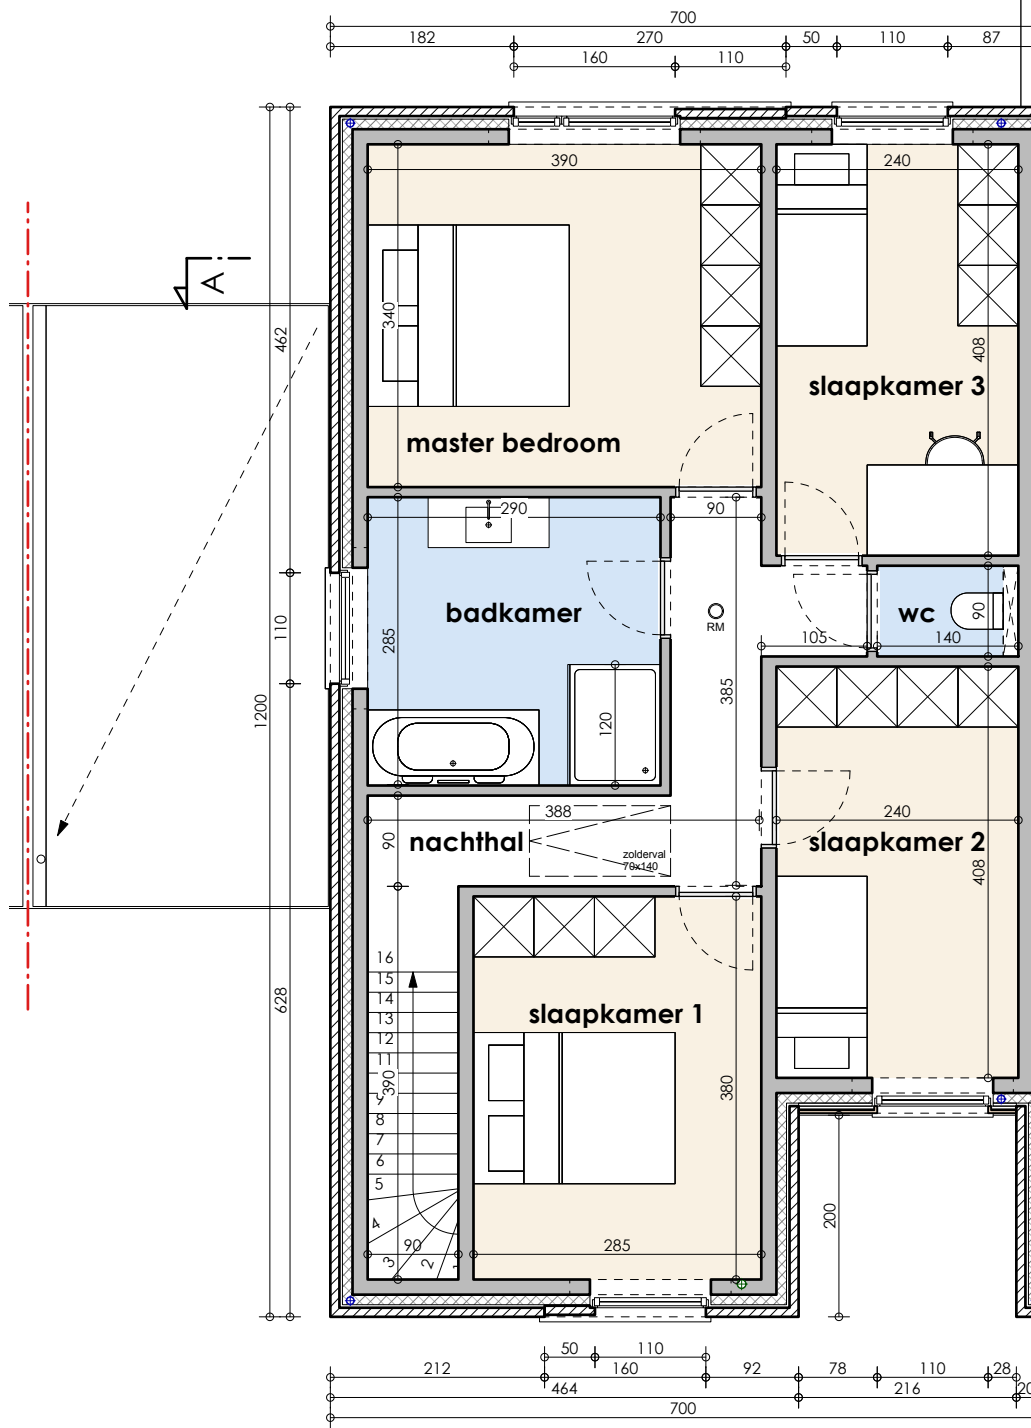

VERKOOPPLAN

LOT 41 - gelijkvloers

Schaal 1/75

.danneels
 WE BUILD PEOPLE HAPPY

GC
 ARCHITECTEN

Bouwheer: Bouwkantoor Danneels
 Bouwplaats: VK Droogte lot 41 9940 Evergem
 Opp. Perceel: 280m²

De getekende meubels zijn slechts indicatief en maken geen deel uit van de verkoopovereenkomst.
 Deze tekeningen en de maatvoering hierop is indicatief.
 Afwijkingen a.g.v stabiliteitsstudie en uitvoeringsmethodes kunnen nog voorkomen.

VERKOOPPLAN

LOT 41 - verdieping 1

Schaal 1/75

.danneels
 WE BUILD PEOPLE HAPPY

GC
 ARCHITECTEN

Bouwheer: Bouwkantoor Danneels
 Danneels
 Bouwplaats: VK Droogte lot 41
 9940 Evergem
 Opp. Perceel: 280m²

De getekende meubels zijn slechts indicatief en maken geen deel uit van de verkoopovereenkomst.
 Deze tekeningen en de maatvoering hierop is indicatief.
 Afwijkingen a.g.v stabiliteitsstudie en uitvoeringsmethodes kunnen nog voorkomen.