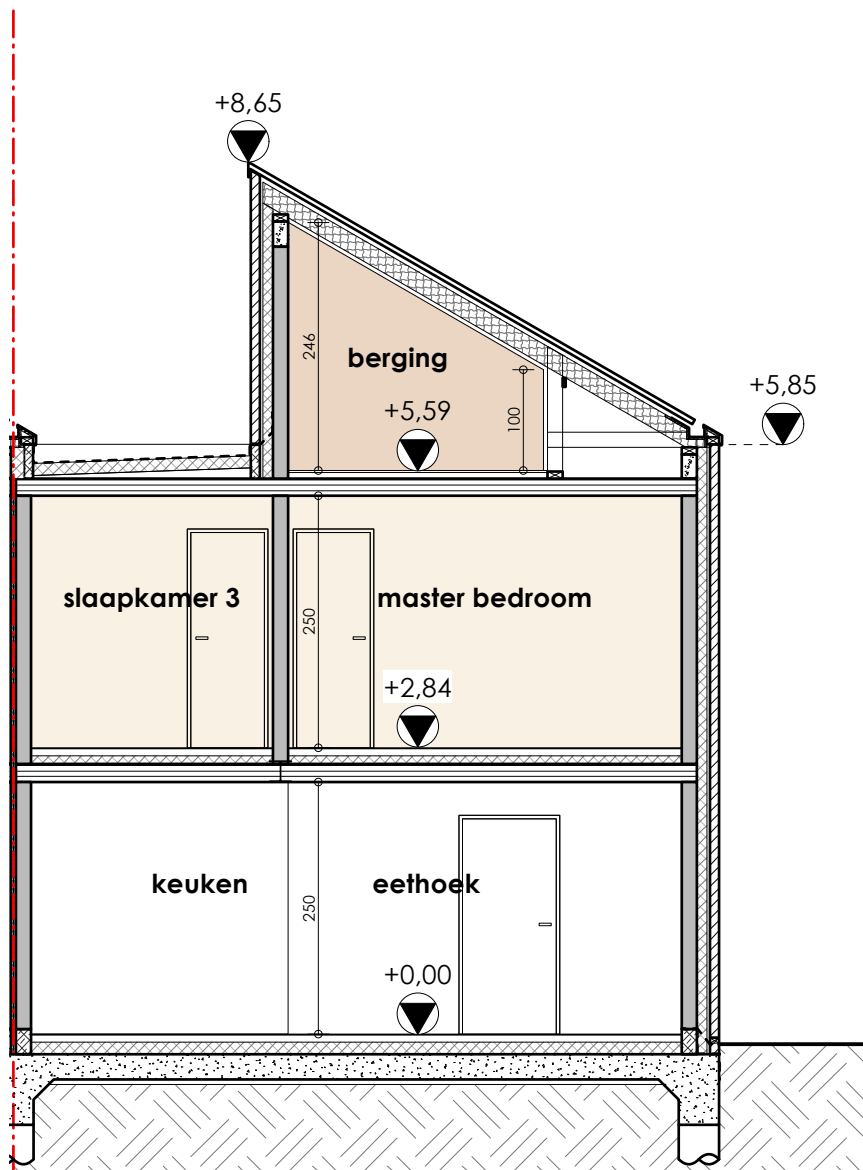

VERKOOPPLAN

LOT 41 - achtergevel

Schaal 1/75

.danneels
 WE BUILD PEOPLE HAPPY

GC
 ARCHITECTEN

Bouwheer: Bouwkantoor Danneels
 Bouwplaats: VK Droogte lot 41 9940 Evergem
 Opp. Perceel: 280m²

De getekende meubels zijn slechts indicatief en maken geen deel uit van de verkoopovereenkomst.
 Deze tekeningen en de maatvoering hierop is indicatief.
 Afwijkingen a.g.v stabiliteitsstudie en uitvoeringsmethodes kunnen nog voorkomen.