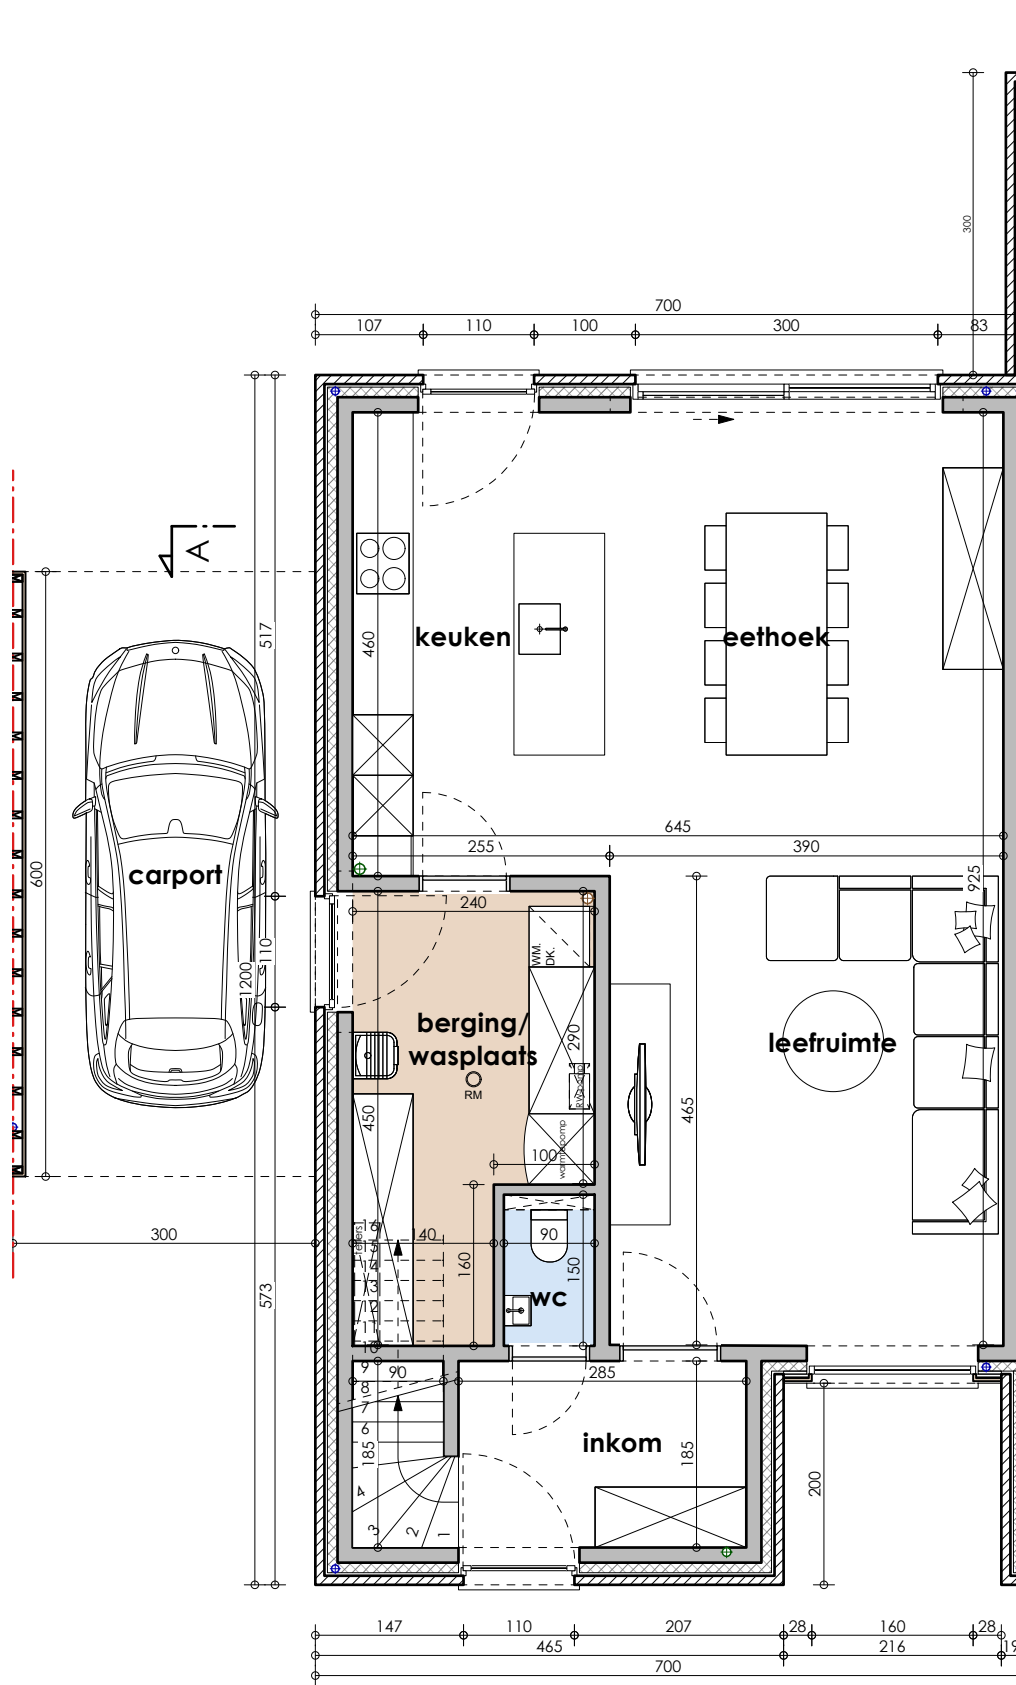

VERKOOPPLAN

LOT 41 - inplantingsplan

Schaal 1/200

.danneels
 WE BUILD PEOPLE HAPPY

GC
 ARCHITECTEN

Bouwheer: Bouwkantoor Danneels
 Danneels
 Bouwplaats: VK Droogte lot 41
 9940 Evergem
 Opp. Perceel: 280m²

VERKOOPPLAN

LOT 41 - gelijkvloers

Schaal 1/75

.danneels
 WE BUILD PEOPLE HAPPY

GC
 ARCHITECTEN

Bouwheer: Bouwkantoor Danneels
 Bouwplaats: VK Droogte lot 41 9940 Evergem
 Opp. Perceel: 280m²

De getekende meubels zijn slechts indicatief en maken geen deel uit van de verkoopovereenkomst.
 Deze tekeningen en de maatvoering hierop is indicatief.
 Afwijkingen a.g.v stabiliteitsstudie en uitvoeringsmethodes kunnen nog voorkomen.

VERKOOPPLAN

LOT 41 - verdieping 1

Schaal 1/75

.danneels
 WE BUILD PEOPLE HAPPY

GC
 ARCHITECTEN

Bouwheer: Bouwkantoor Danneels
 Danneels
 Bouwplaats: VK Droogte lot 41
 9940 Evergem
 Opp. Perceel: 280m²

De getekende meubels zijn slechts indicatief en maken geen deel uit van de verkoopovereenkomst.
 Deze tekeningen en de maatvoering hierop is indicatief.
 Afwijkingen a.g.v stabiliteitsstudie en uitvoeringsmethodes kunnen nog voorkomen.