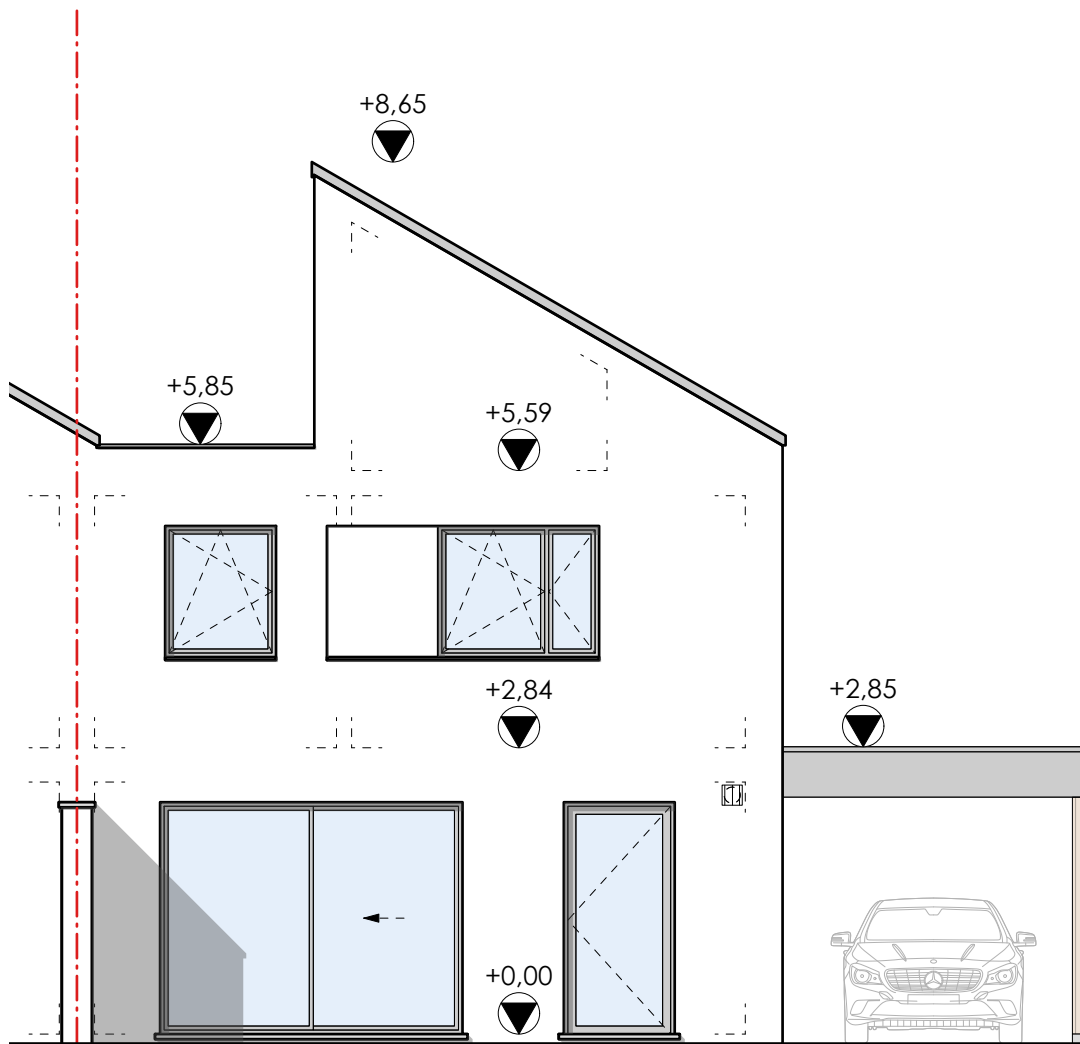

VERKOOPPLAN

LOT 41 - linker zijgevel

Schaal 1/75

.danneels
 WE BUILD PEOPLE HAPPY

GC
 ARCHITECTEN

Bouwheer: Bouwkantoor Danneels
 Danneels
 Bouwplaats: VK Droogte lot 41
 9940 Evergem
 Opp. Perceel: 280m²

De getekende meubels zijn slechts indicatief en maken geen deel uit van de verkoopovereenkomst.
 Deze tekeningen en de maatvoering hierop is indicatief.
 Afwijkingen a.g.v stabiliteitsstudie en uitvoeringsmethodes kunnen nog voorkomen.

VERKOOPPLAN

LOT 41 - achtergevel

Schaal 1/75

.danneels
 WE BUILD PEOPLE HAPPY

GC
 ARCHITECTEN

Bouwheer: Bouwkantoor Danneels
 Bouwplaats: VK Droogte lot 41 9940 Evergem
 Opp. Perceel: 280m²

De getekende meubels zijn slechts indicatief en maken geen deel uit van de verkoopovereenkomst.
 Deze tekeningen en de maatvoering hierop is indicatief.
 Afwijkingen a.g.v stabiliteitsstudie en uitvoeringsmethodes kunnen nog voorkomen.