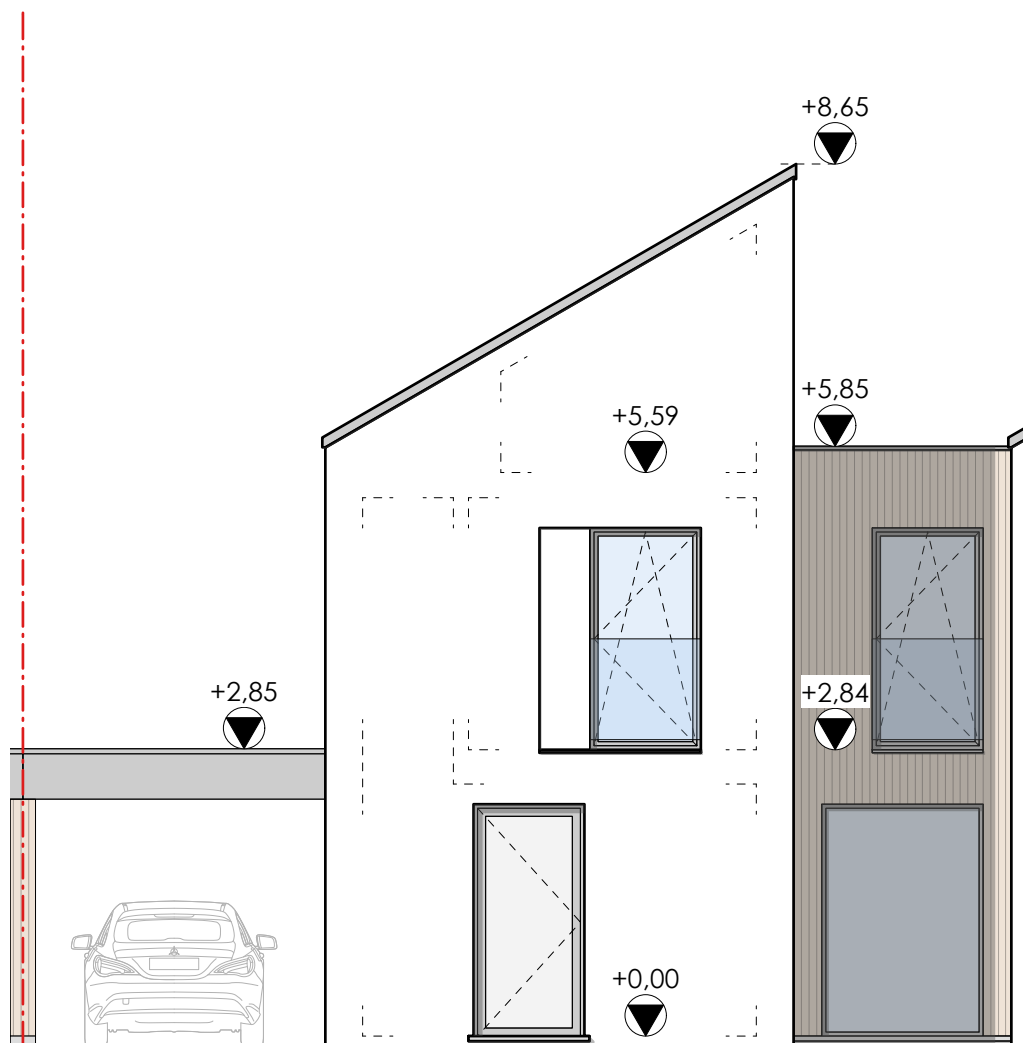

VERKOOPPLAN

LOT 41 - verdieping 2

Schaal 1/75

.danneels
 WE BUILD PEOPLE HAPPY

GC
 ARCHITECTEN

Bouwheer: Bouwkantoor Danneels
 Danneels
 Bouwplaats: VK Droogte lot 41
 9940 Evergem
 Opp. Perceel: 280m²

De getekende meubels zijn slechts indicatief en maken geen deel uit van de verkoopovereenkomst.
 Deze tekeningen en de maatvoering hierop is indicatief.
 Afwijkingen a.g.v stabiliteitsstudie en uitvoeringsmethodes kunnen nog voorkomen.

VERKOOPPLAN

LOT 41 - voorgevel

Schaal 1/75

.danneels
 WE BUILD PEOPLE HAPPY

GC
 ARCHITECTEN

Bouwheer: Bouwkantoor Danneels
 Danneels
 Bouwplaats: VK Droogte lot 41
 9940 Evergem
 Opp. Perceel: 280m²

De getekende meubels zijn slechts indicatief en maken geen deel uit van de verkoopovereenkomst.
 Deze tekeningen en de maatvoering hierop is indicatief.
 Afwijkingen a.g.v stabiliteitsstudie en uitvoeringsmethodes kunnen nog voorkomen.