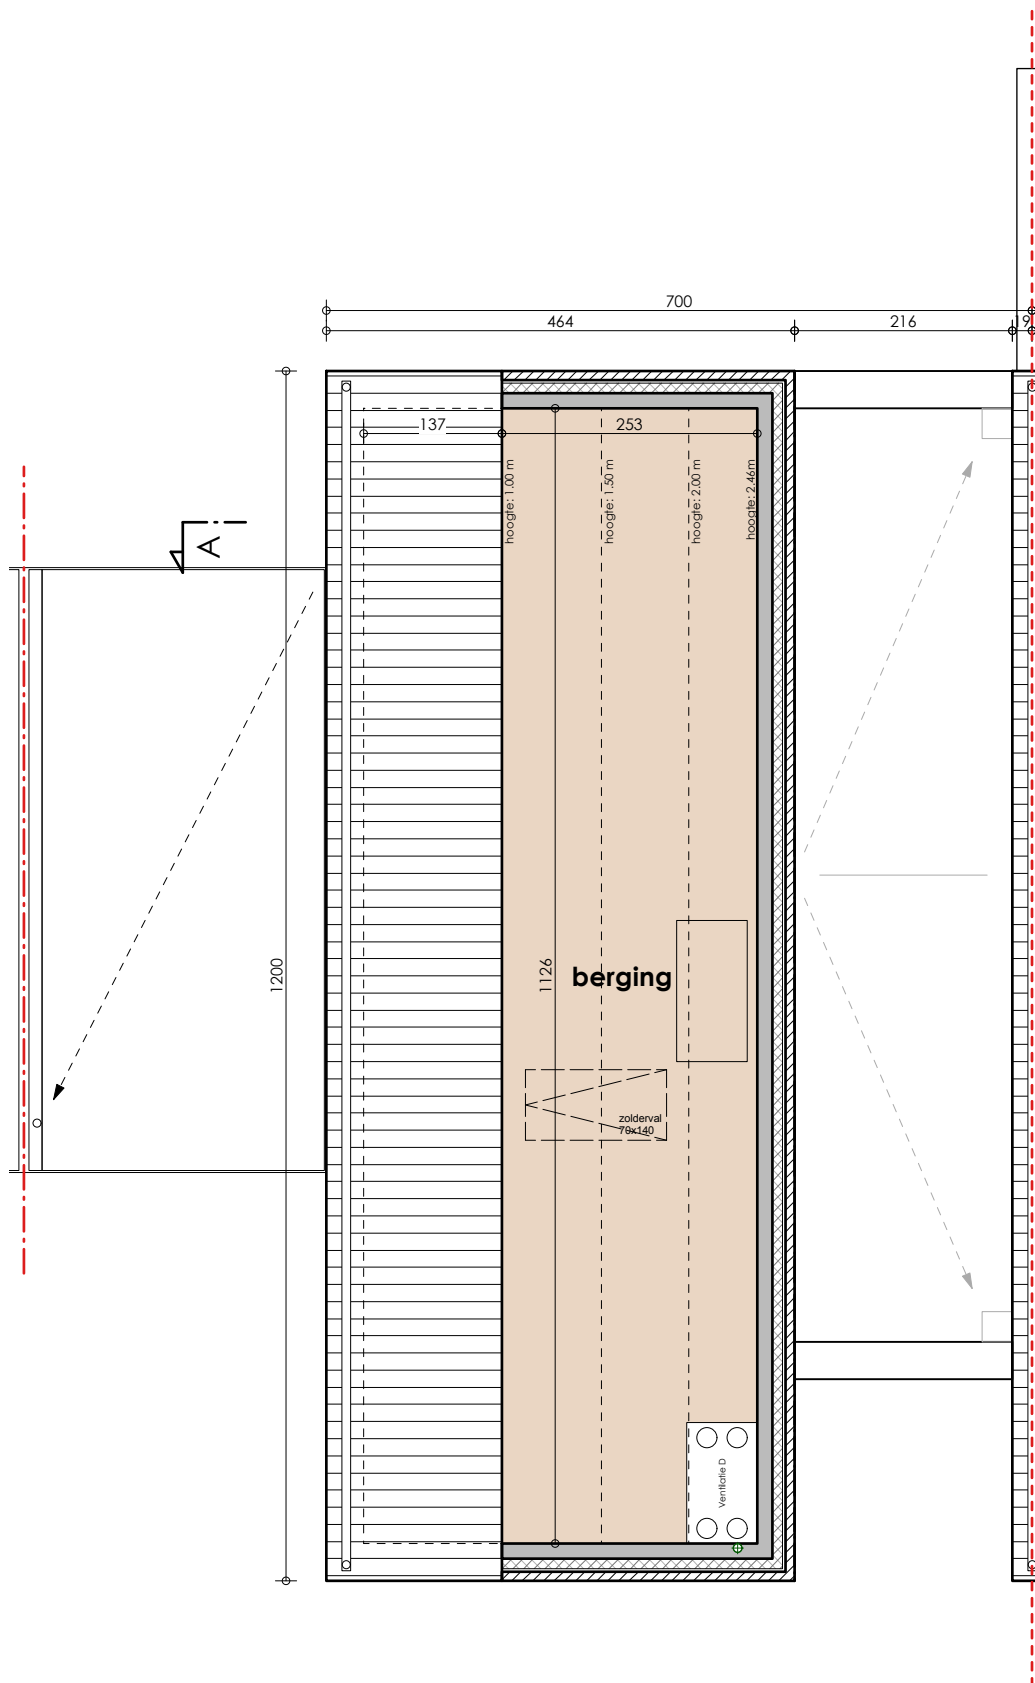

VERKOOPPLAN

LOT 41 - verdieping 1

Schaal 1/75

.danneels
 WE BUILD PEOPLE HAPPY

GC
 ARCHITECTEN

Bouwheer: Bouwkantoor Danneels
 Danneels
 Bouwplaats: VK Droogte lot 41
 9940 Evergem
 Opp. Perceel: 280m²

De getekende meubels zijn slechts indicatief en maken geen deel uit van de verkoopovereenkomst.
 Deze tekeningen en de maatvoering hierop is indicatief.
 Afwijkingen a.g.v stabiliteitsstudie en uitvoeringsmethodes kunnen nog voorkomen.