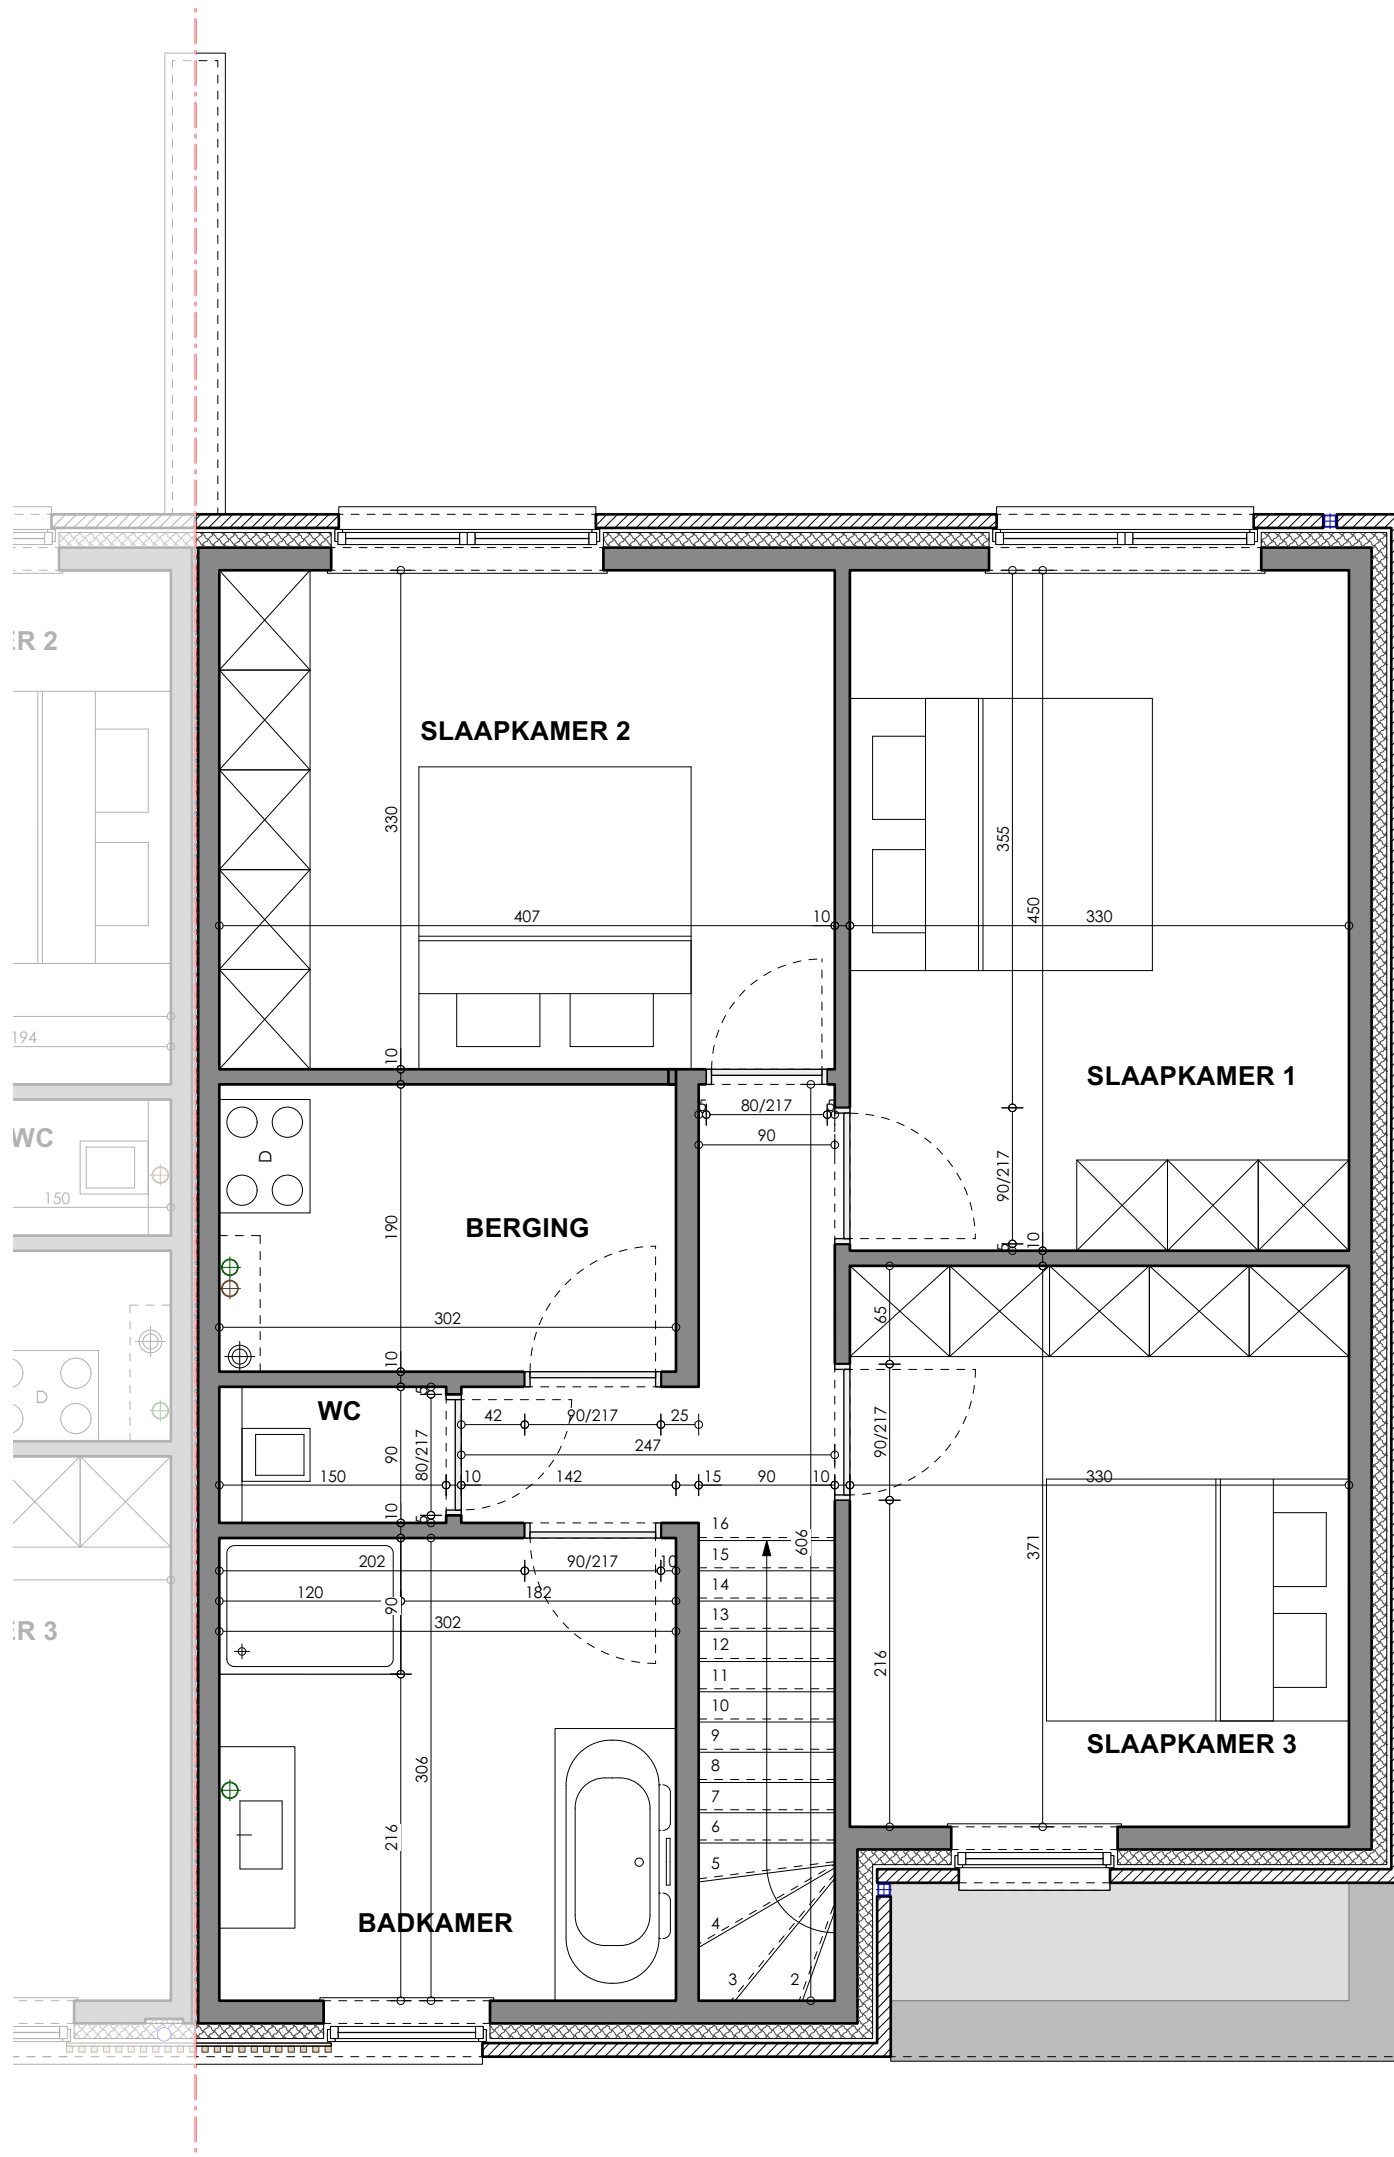

LOT 51 VK Oude Brugseweg_Oudenburg

INPLANTING
schaal 1/500

.danneels
WE BUILD PEOPLE HAPPY

GC
ARCHITECTEN

LOT 51

LOT 50