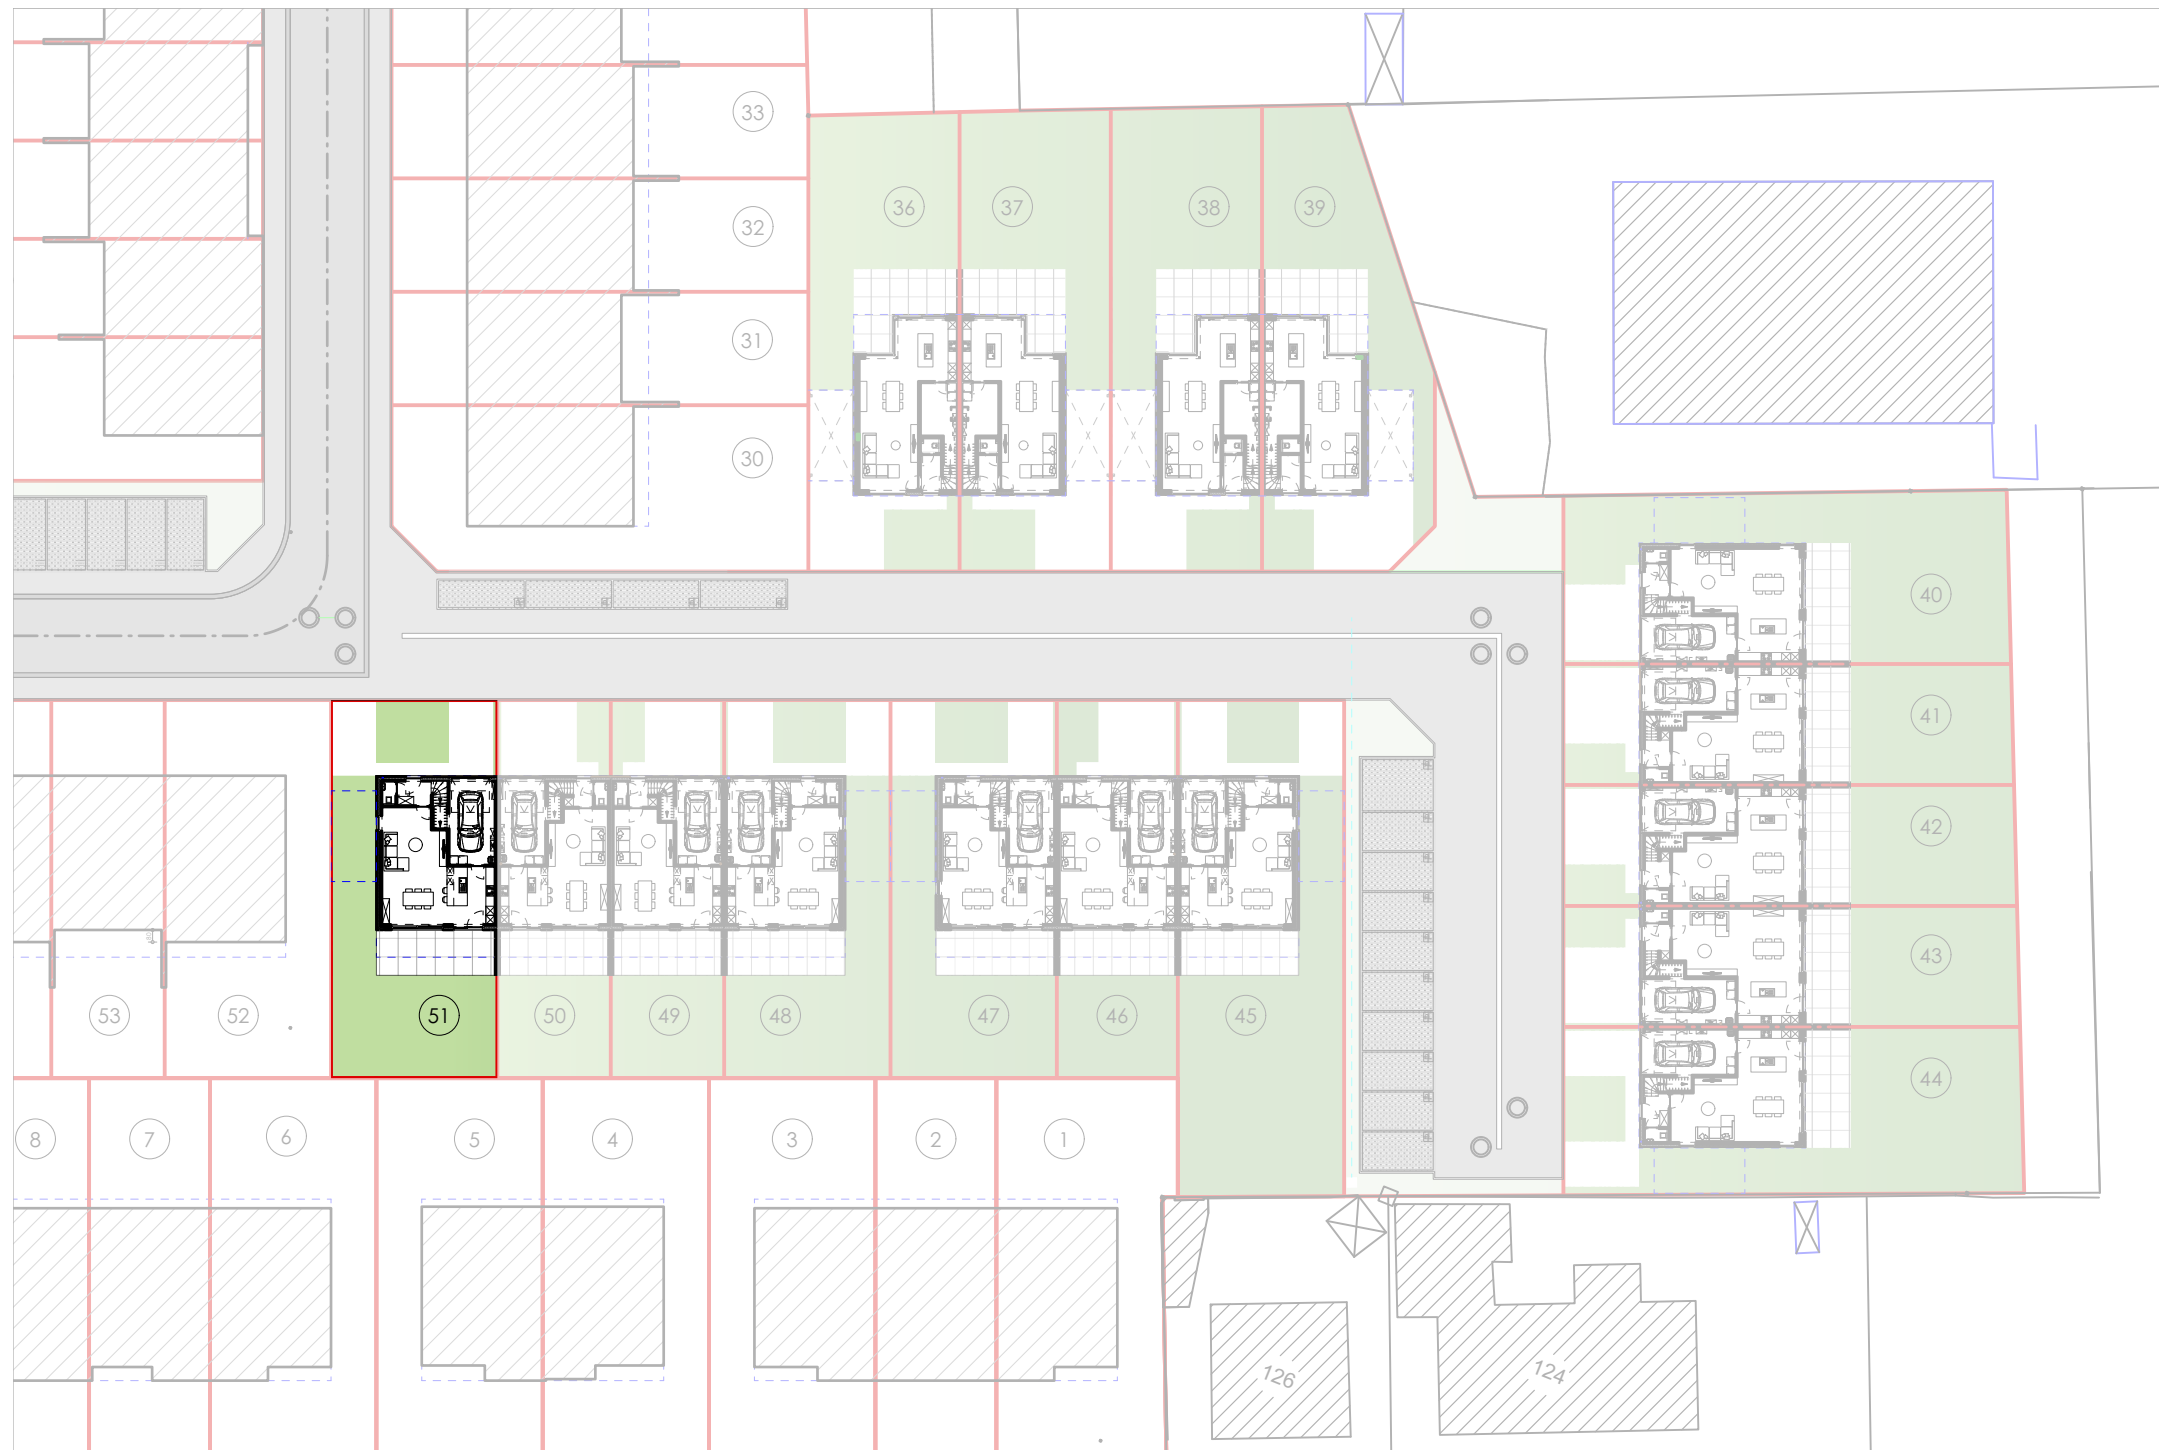

LOT 51 VK Oude Brugseweg_Oudenburg

INPLANTING
schaal 1/500

.danneels
WE BUILD PEOPLE HAPPY

GC
ARCHITECTEN

LOT 51

LOT 50