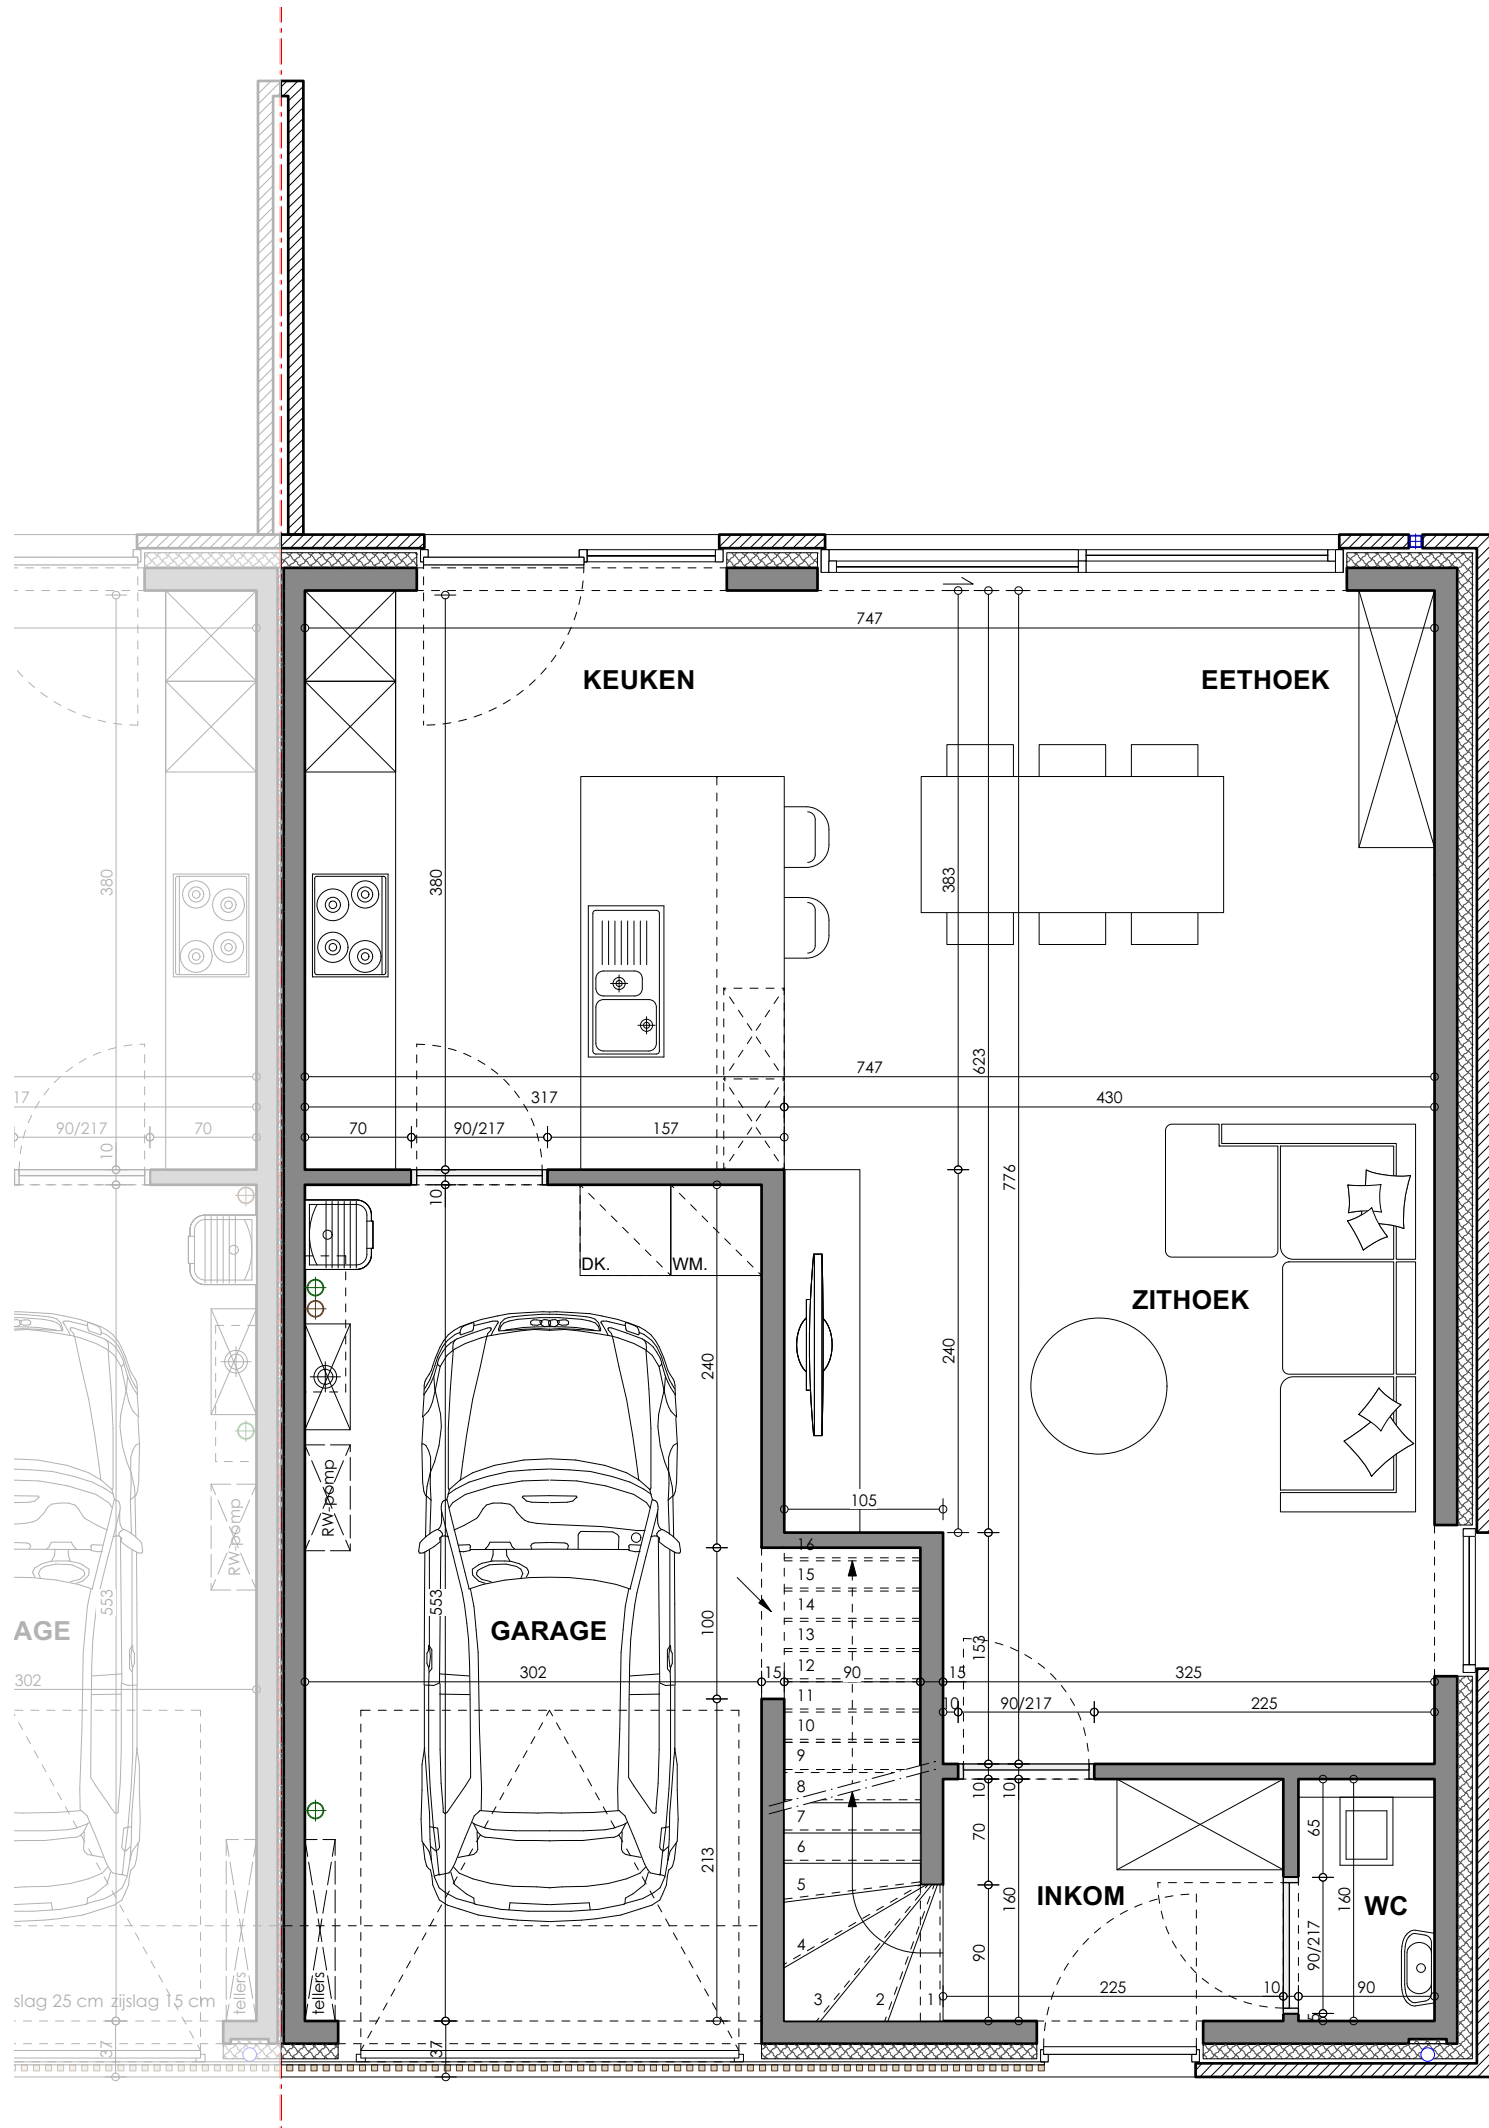

LOT 51 VK Oude Brugseweg_Oudenburg

INPLANTING
schaal 1/500

.danneels
WE BUILD PEOPLE HAPPY

GC
ARCHITECTEN

LOT 51

LOT 50