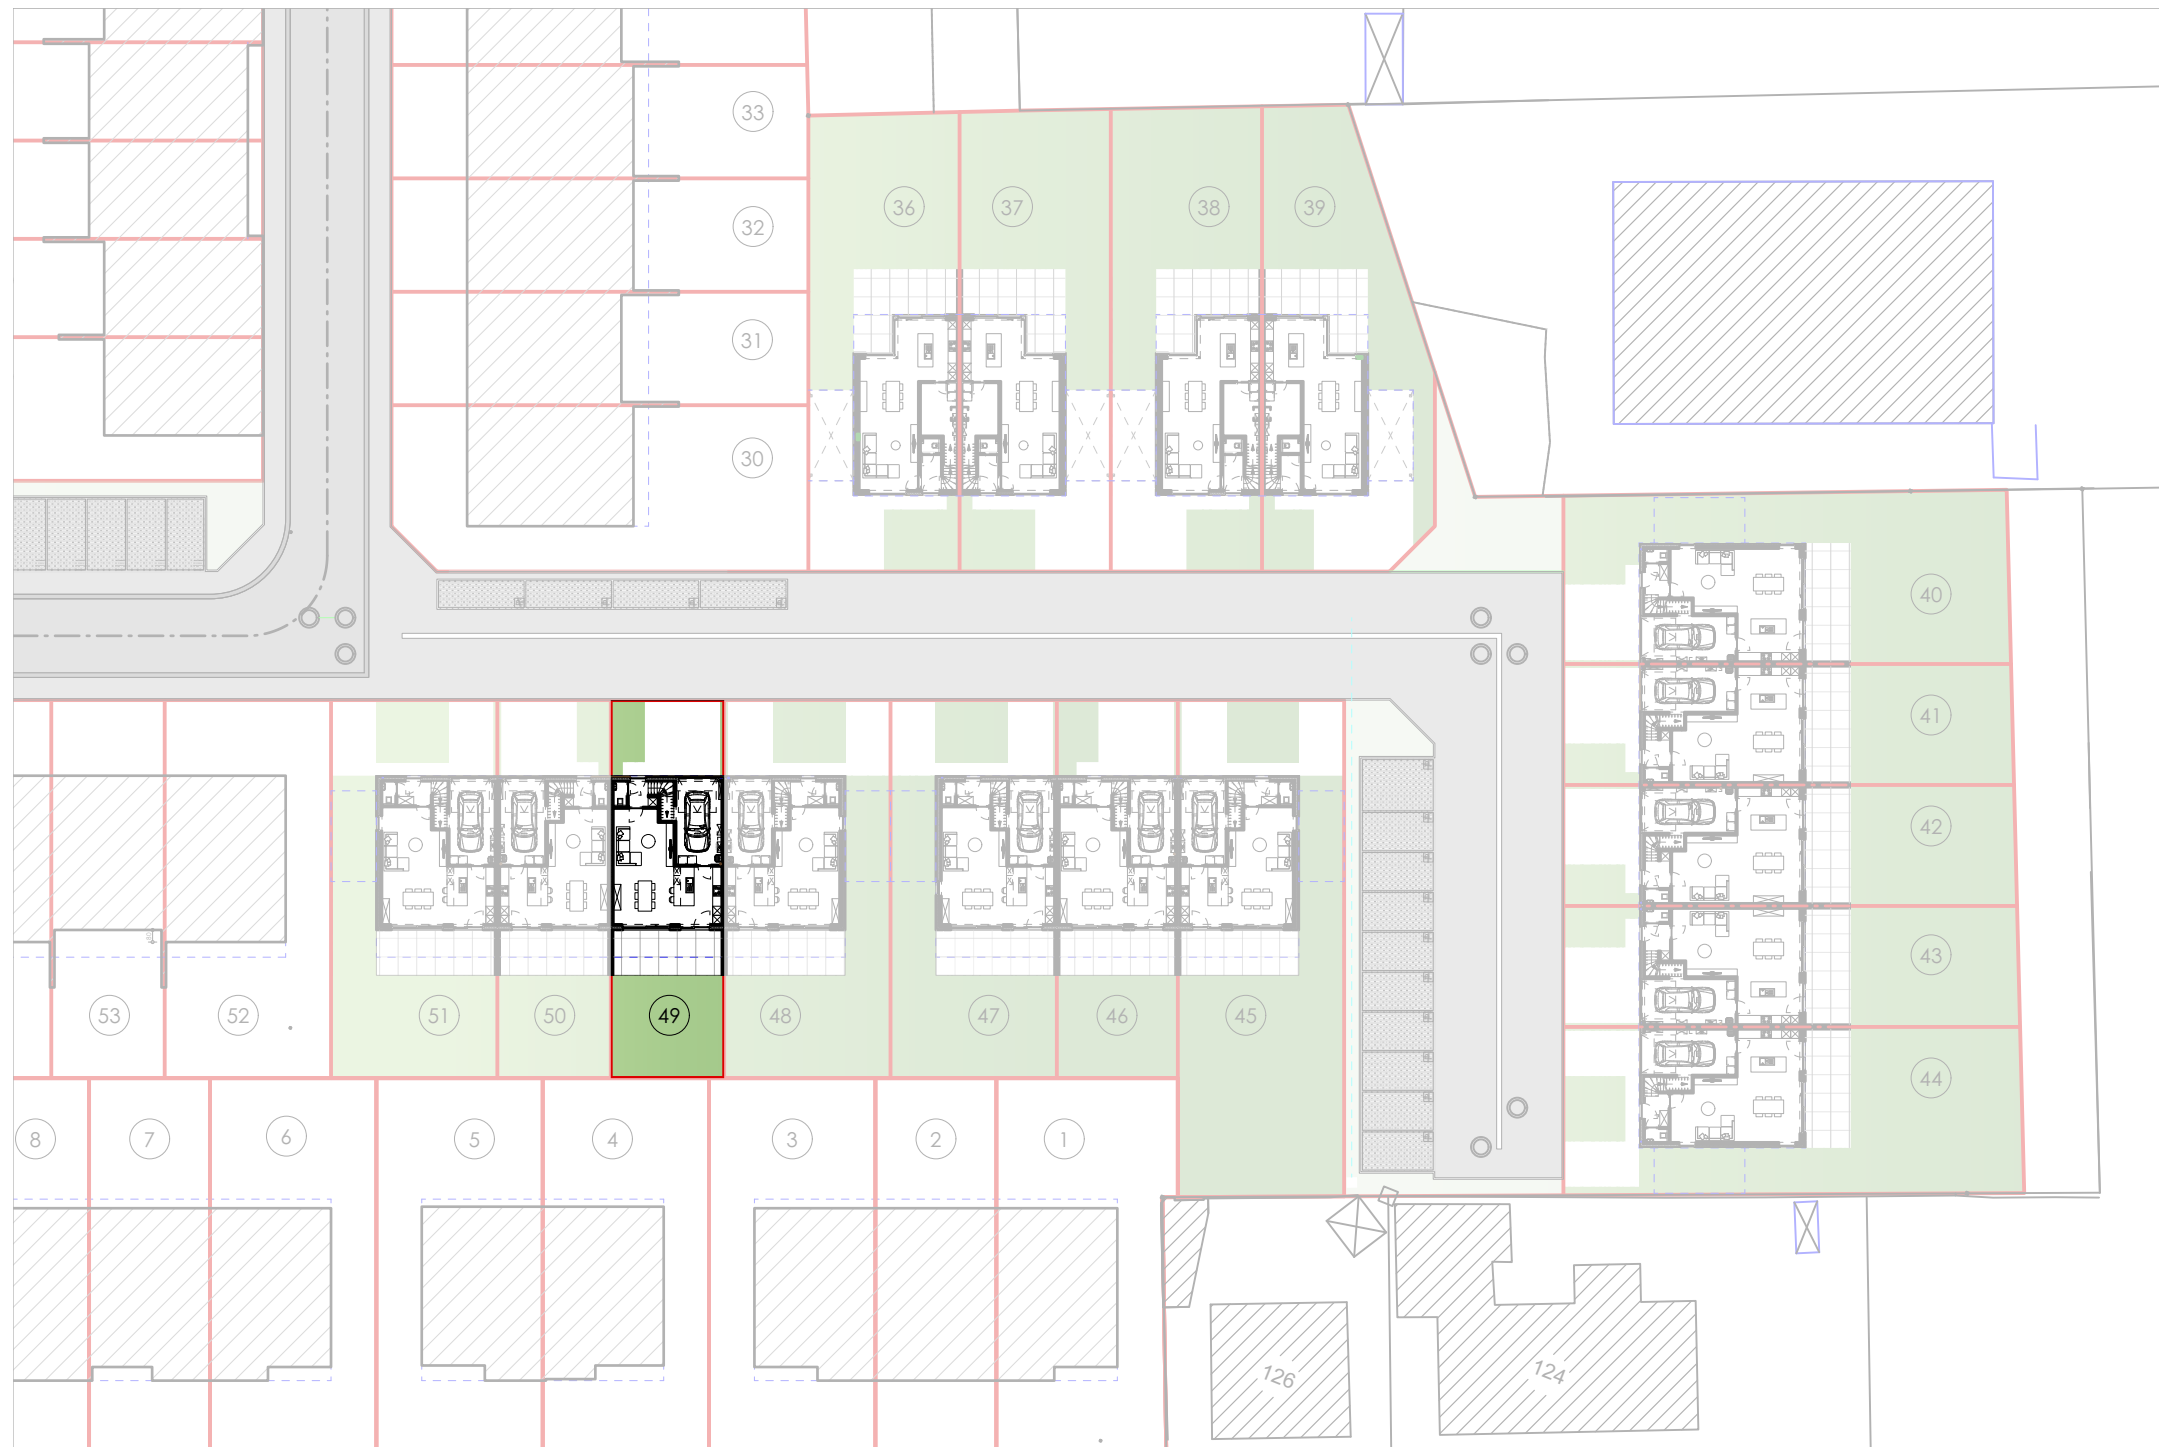

LOT 49 VK Oude Brugseweg_Oudenburg

INPLANTING
schaal 1/500

.danneels
WE BUILD PEOPLE HAPPY

GC
ARCHITECTEN