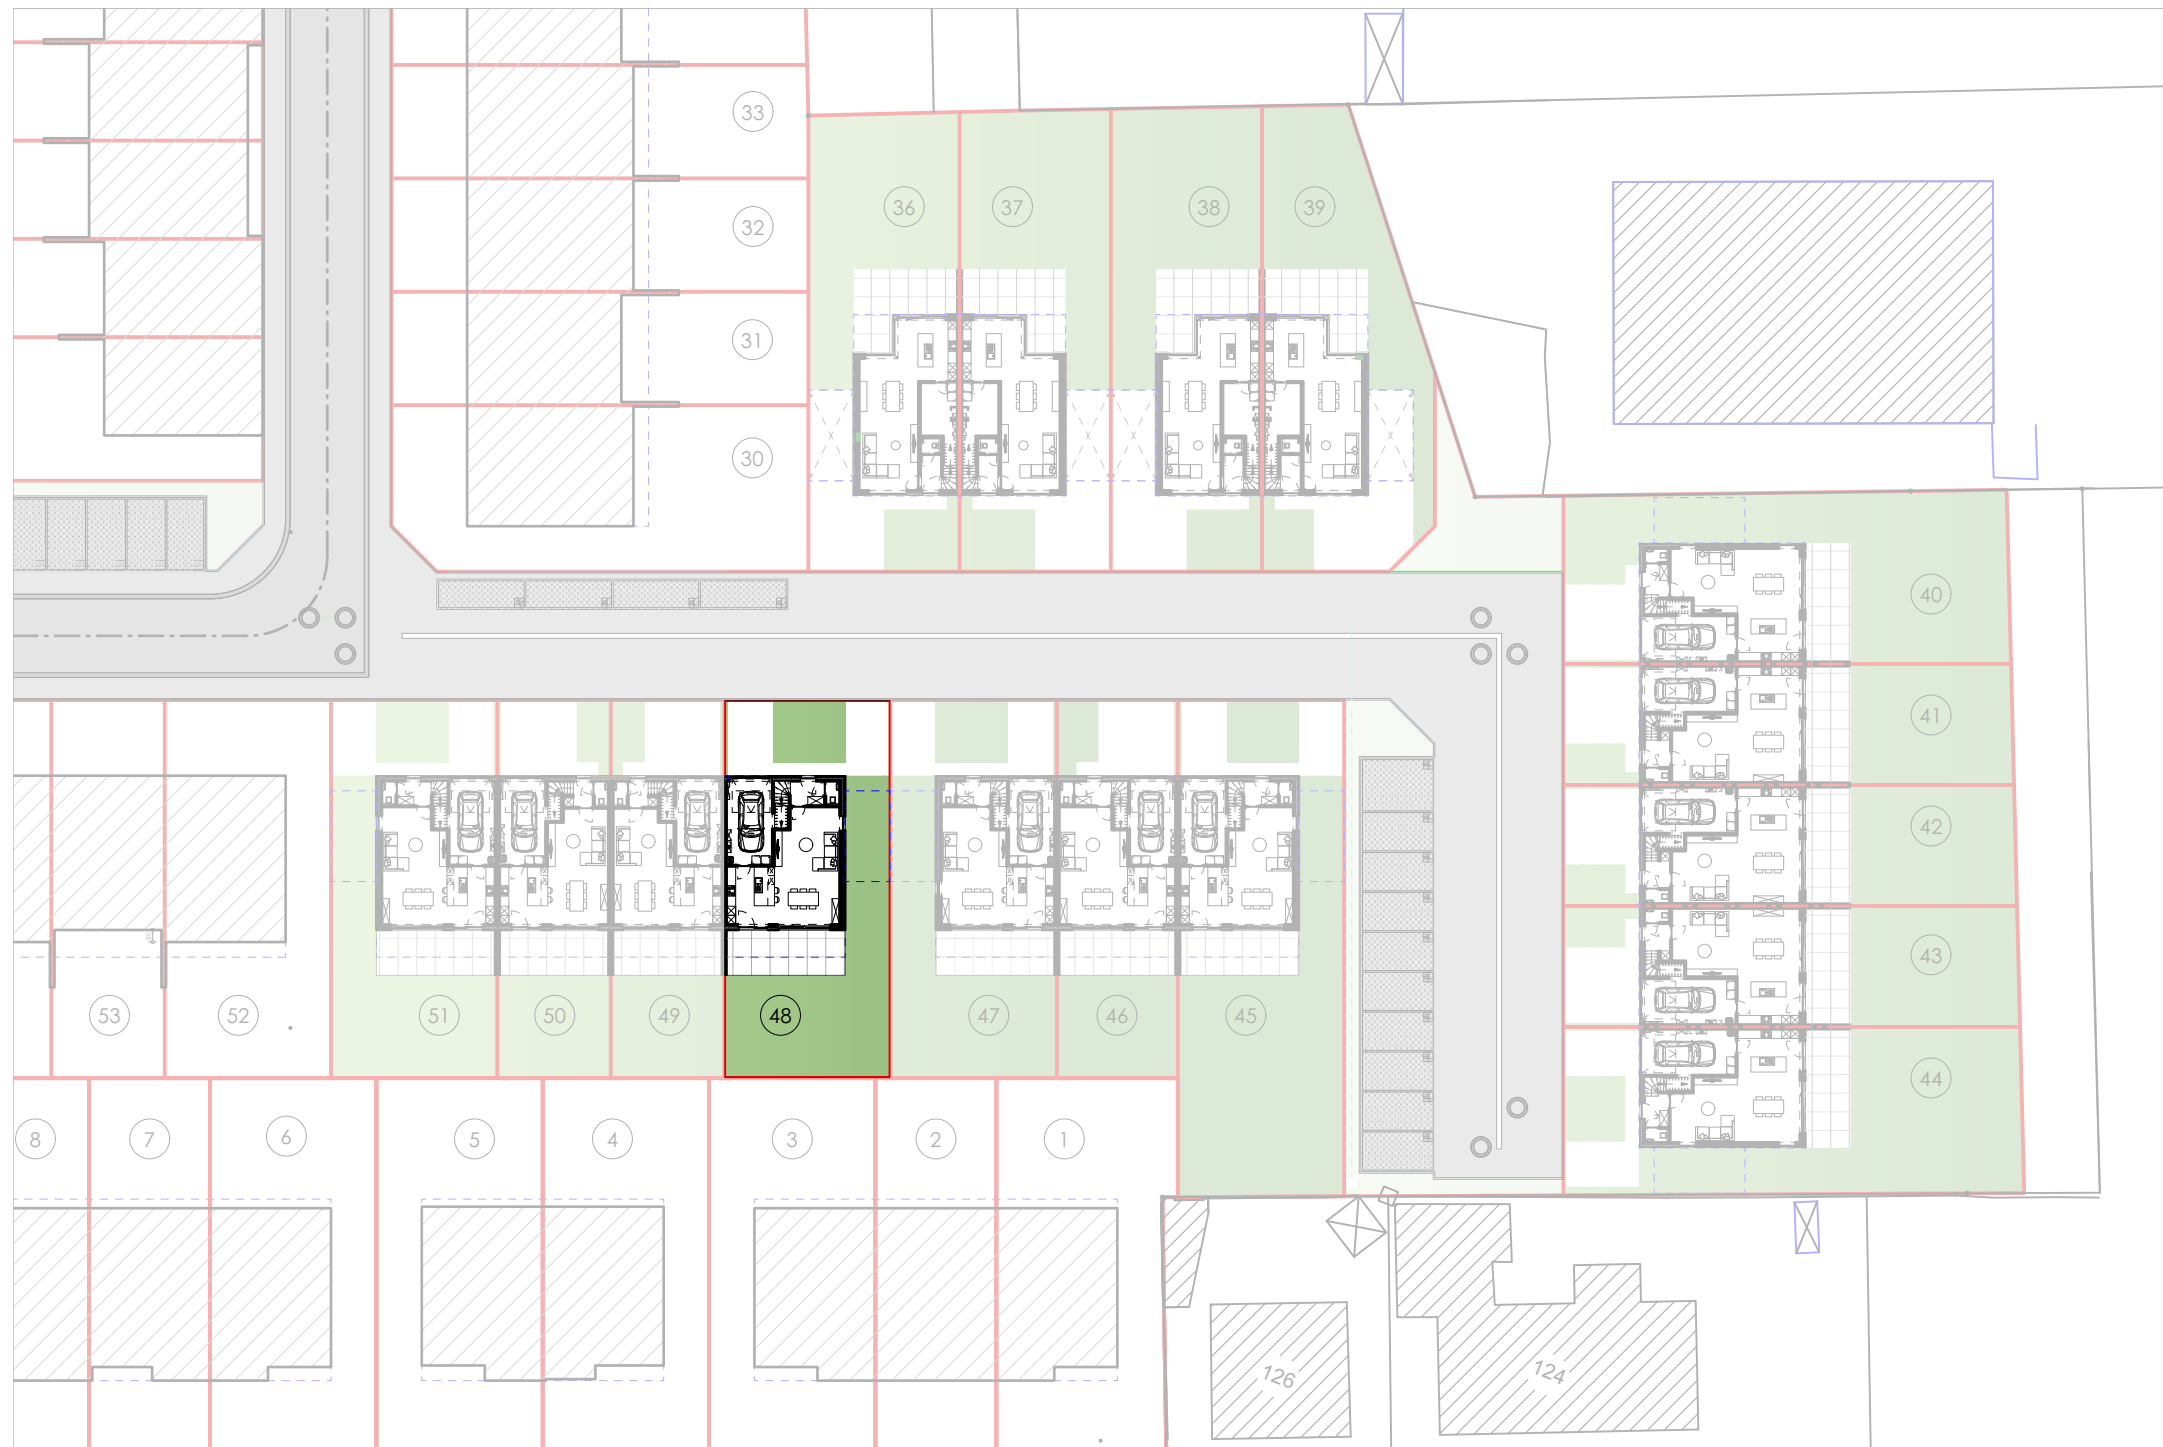

LOT 48 VK Oude Brugseweg_Oudenburg

INPLANTING
schaal 1/500

.danneels
WE BUILD PEOPLE HAPPY

GC
ARCHITECTEN