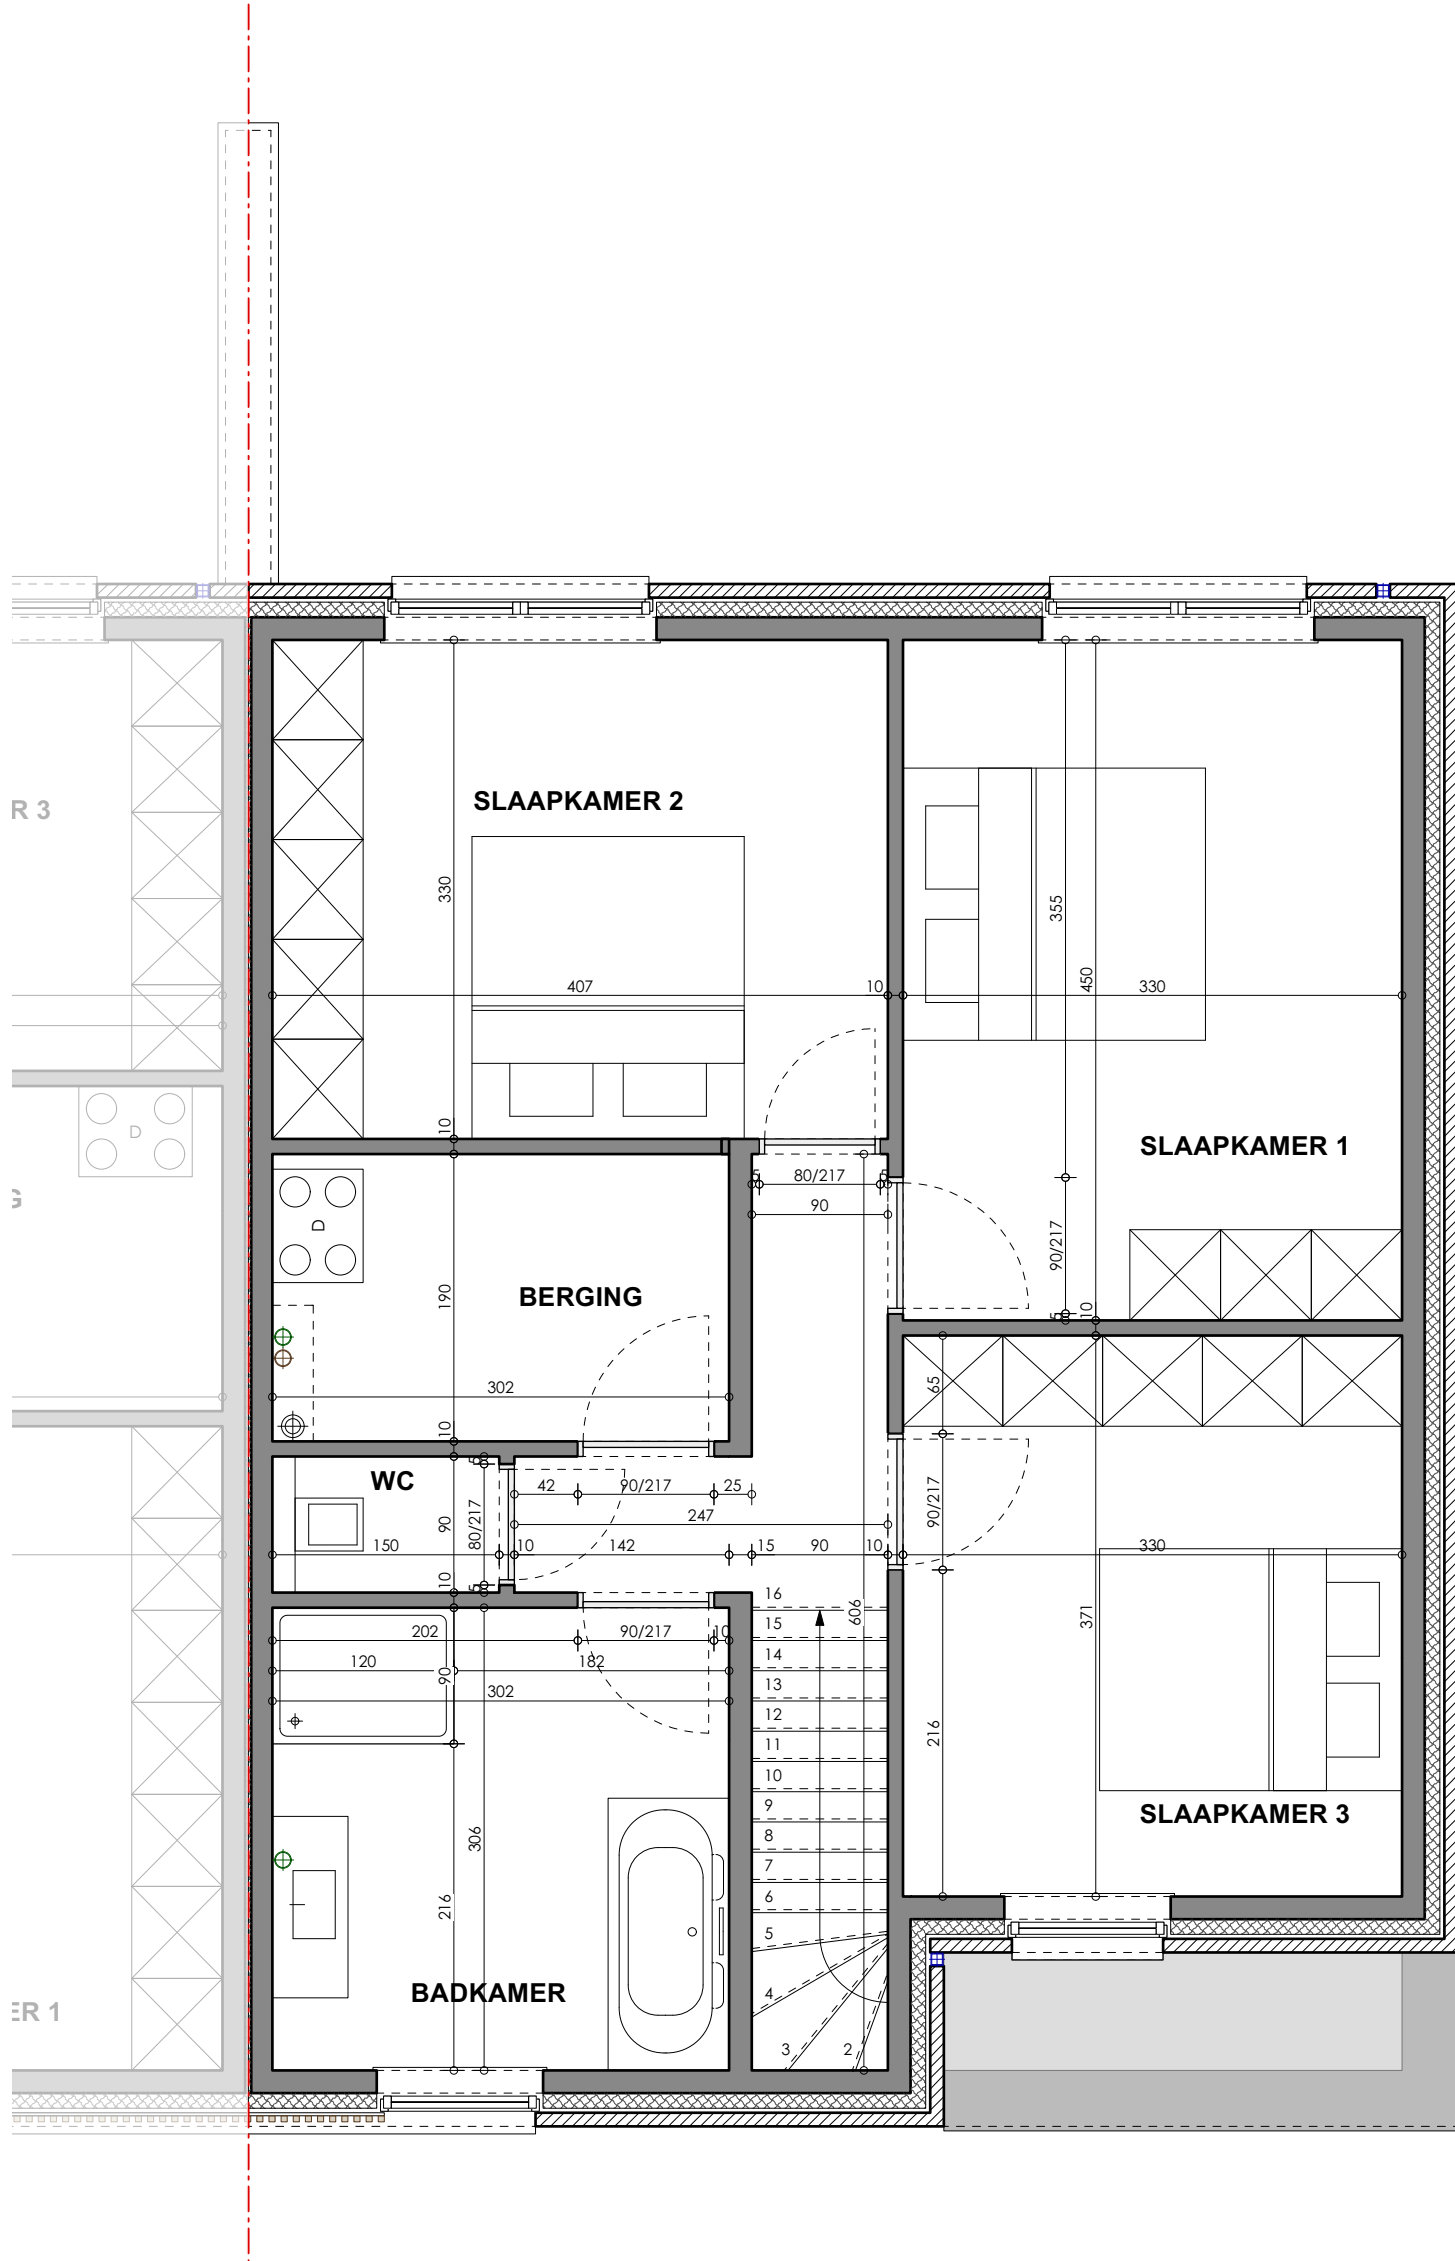

LOT 47 VK Oude Brugseweg_Oudenburg

INPLANTING
schaal 1/500

.danneels
WE BUILD PEOPLE HAPPY

GC
ARCHITECTEN

LOT 46

LOT 47

LOT 47

LOT 46