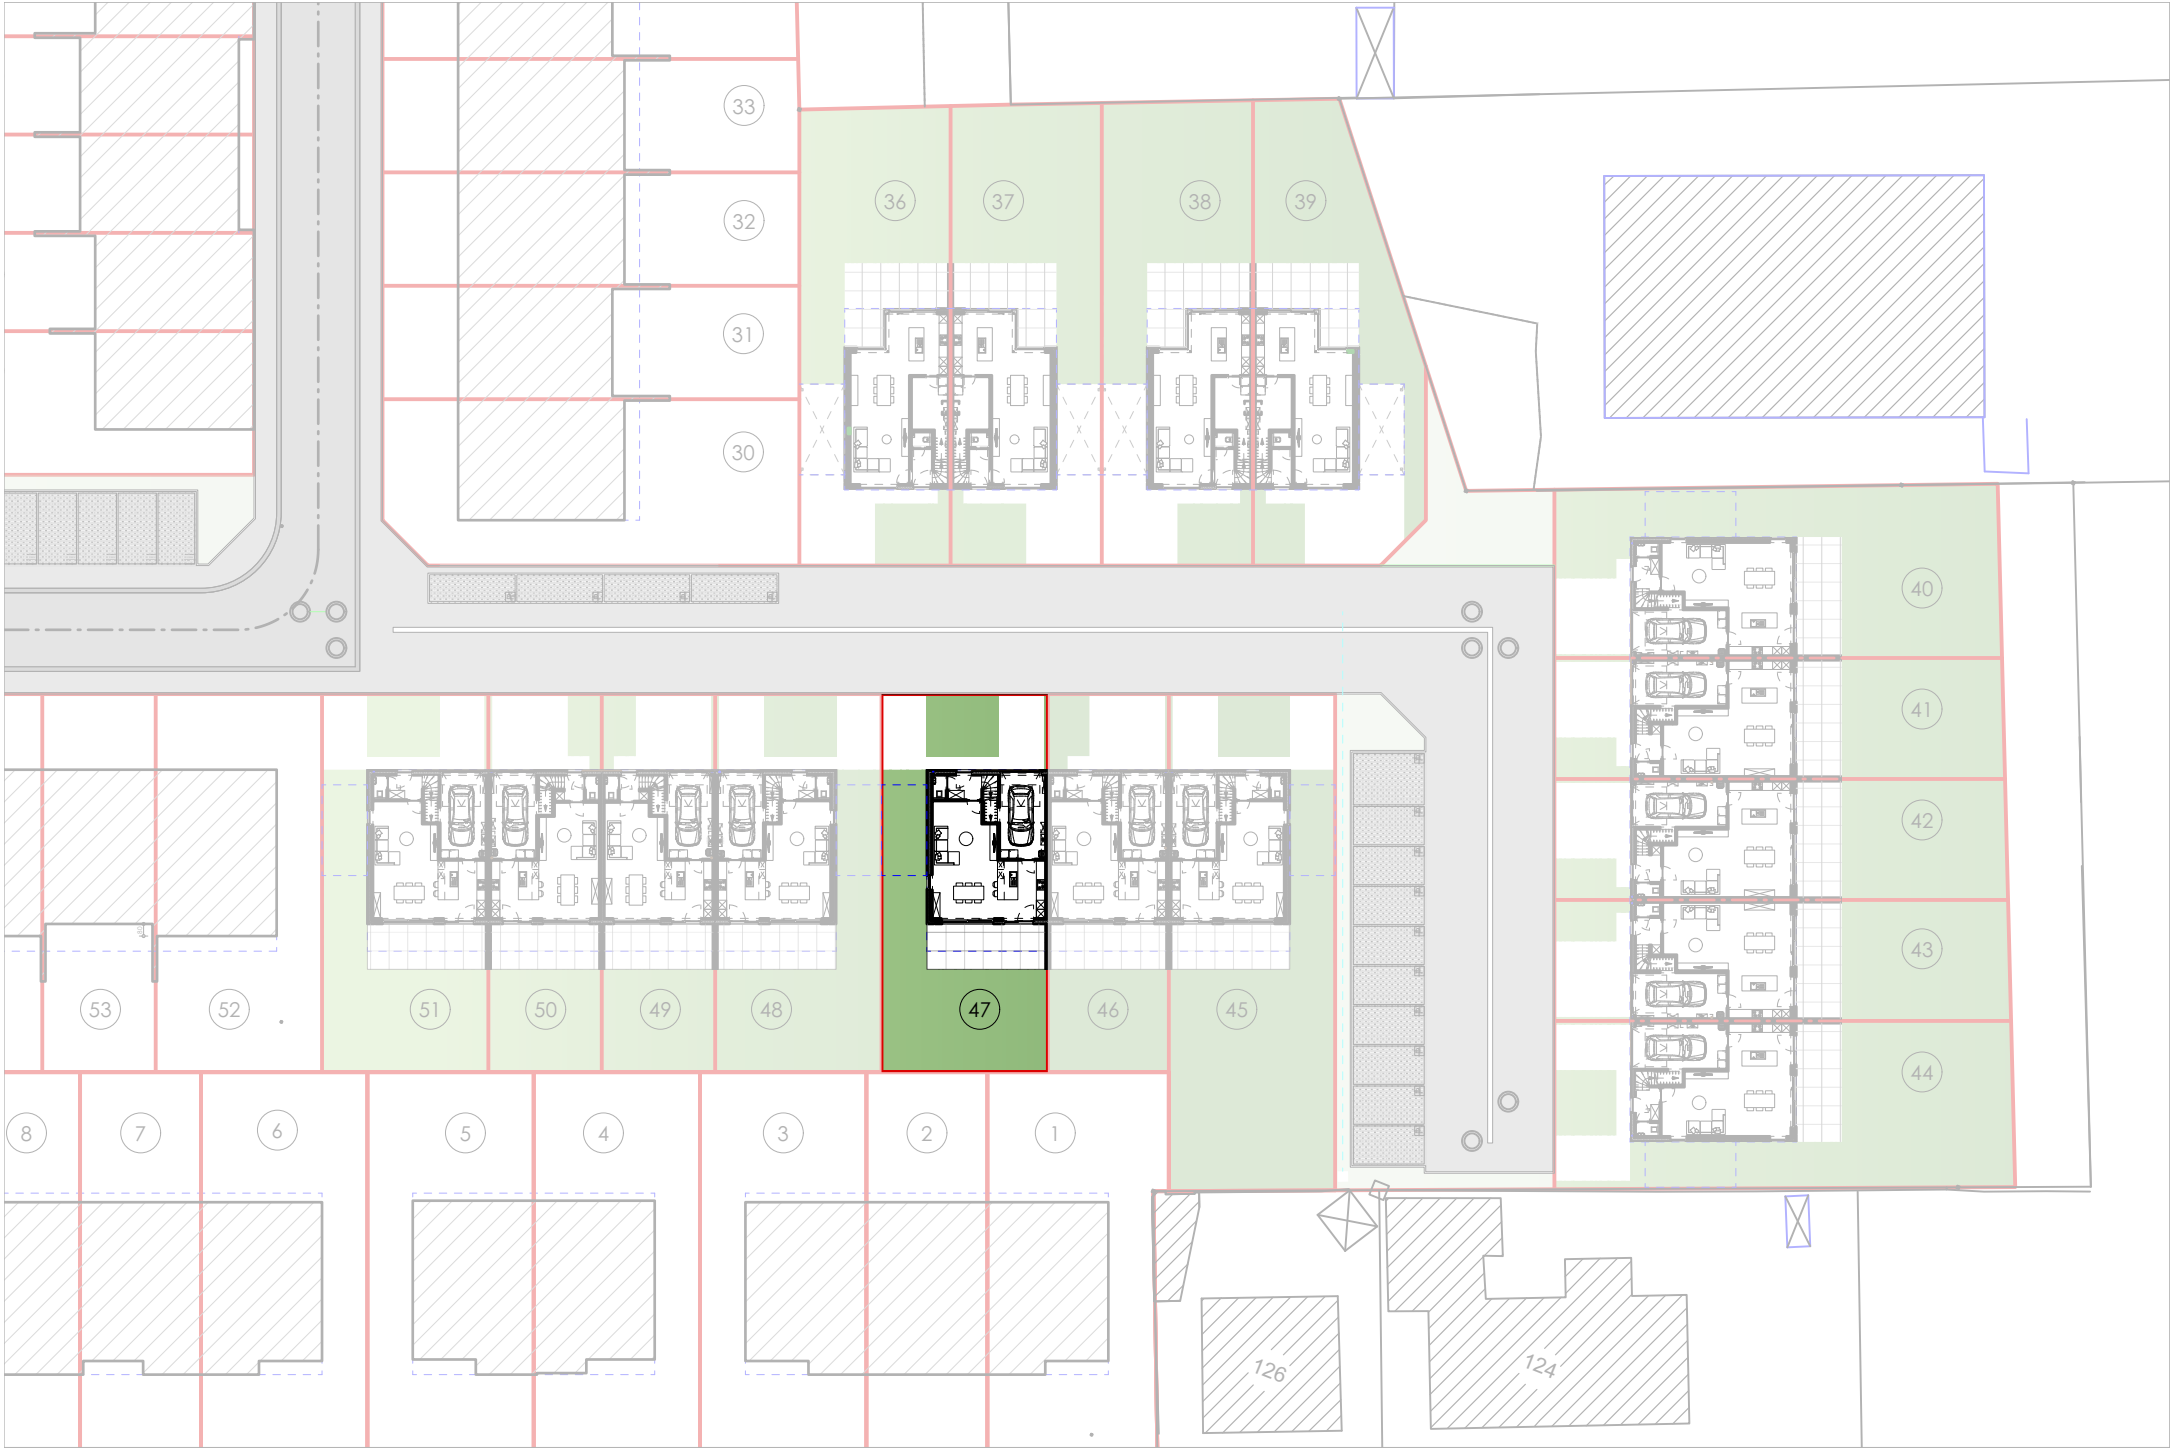

LOT 47 VK Oude Brugseweg_Oudenburg

INPLANTING
schaal 1/500

.danneels
WE BUILD PEOPLE HAPPY

GC
ARCHITECTEN

LOT 46

LOT 47

LOT 47

LOT 46