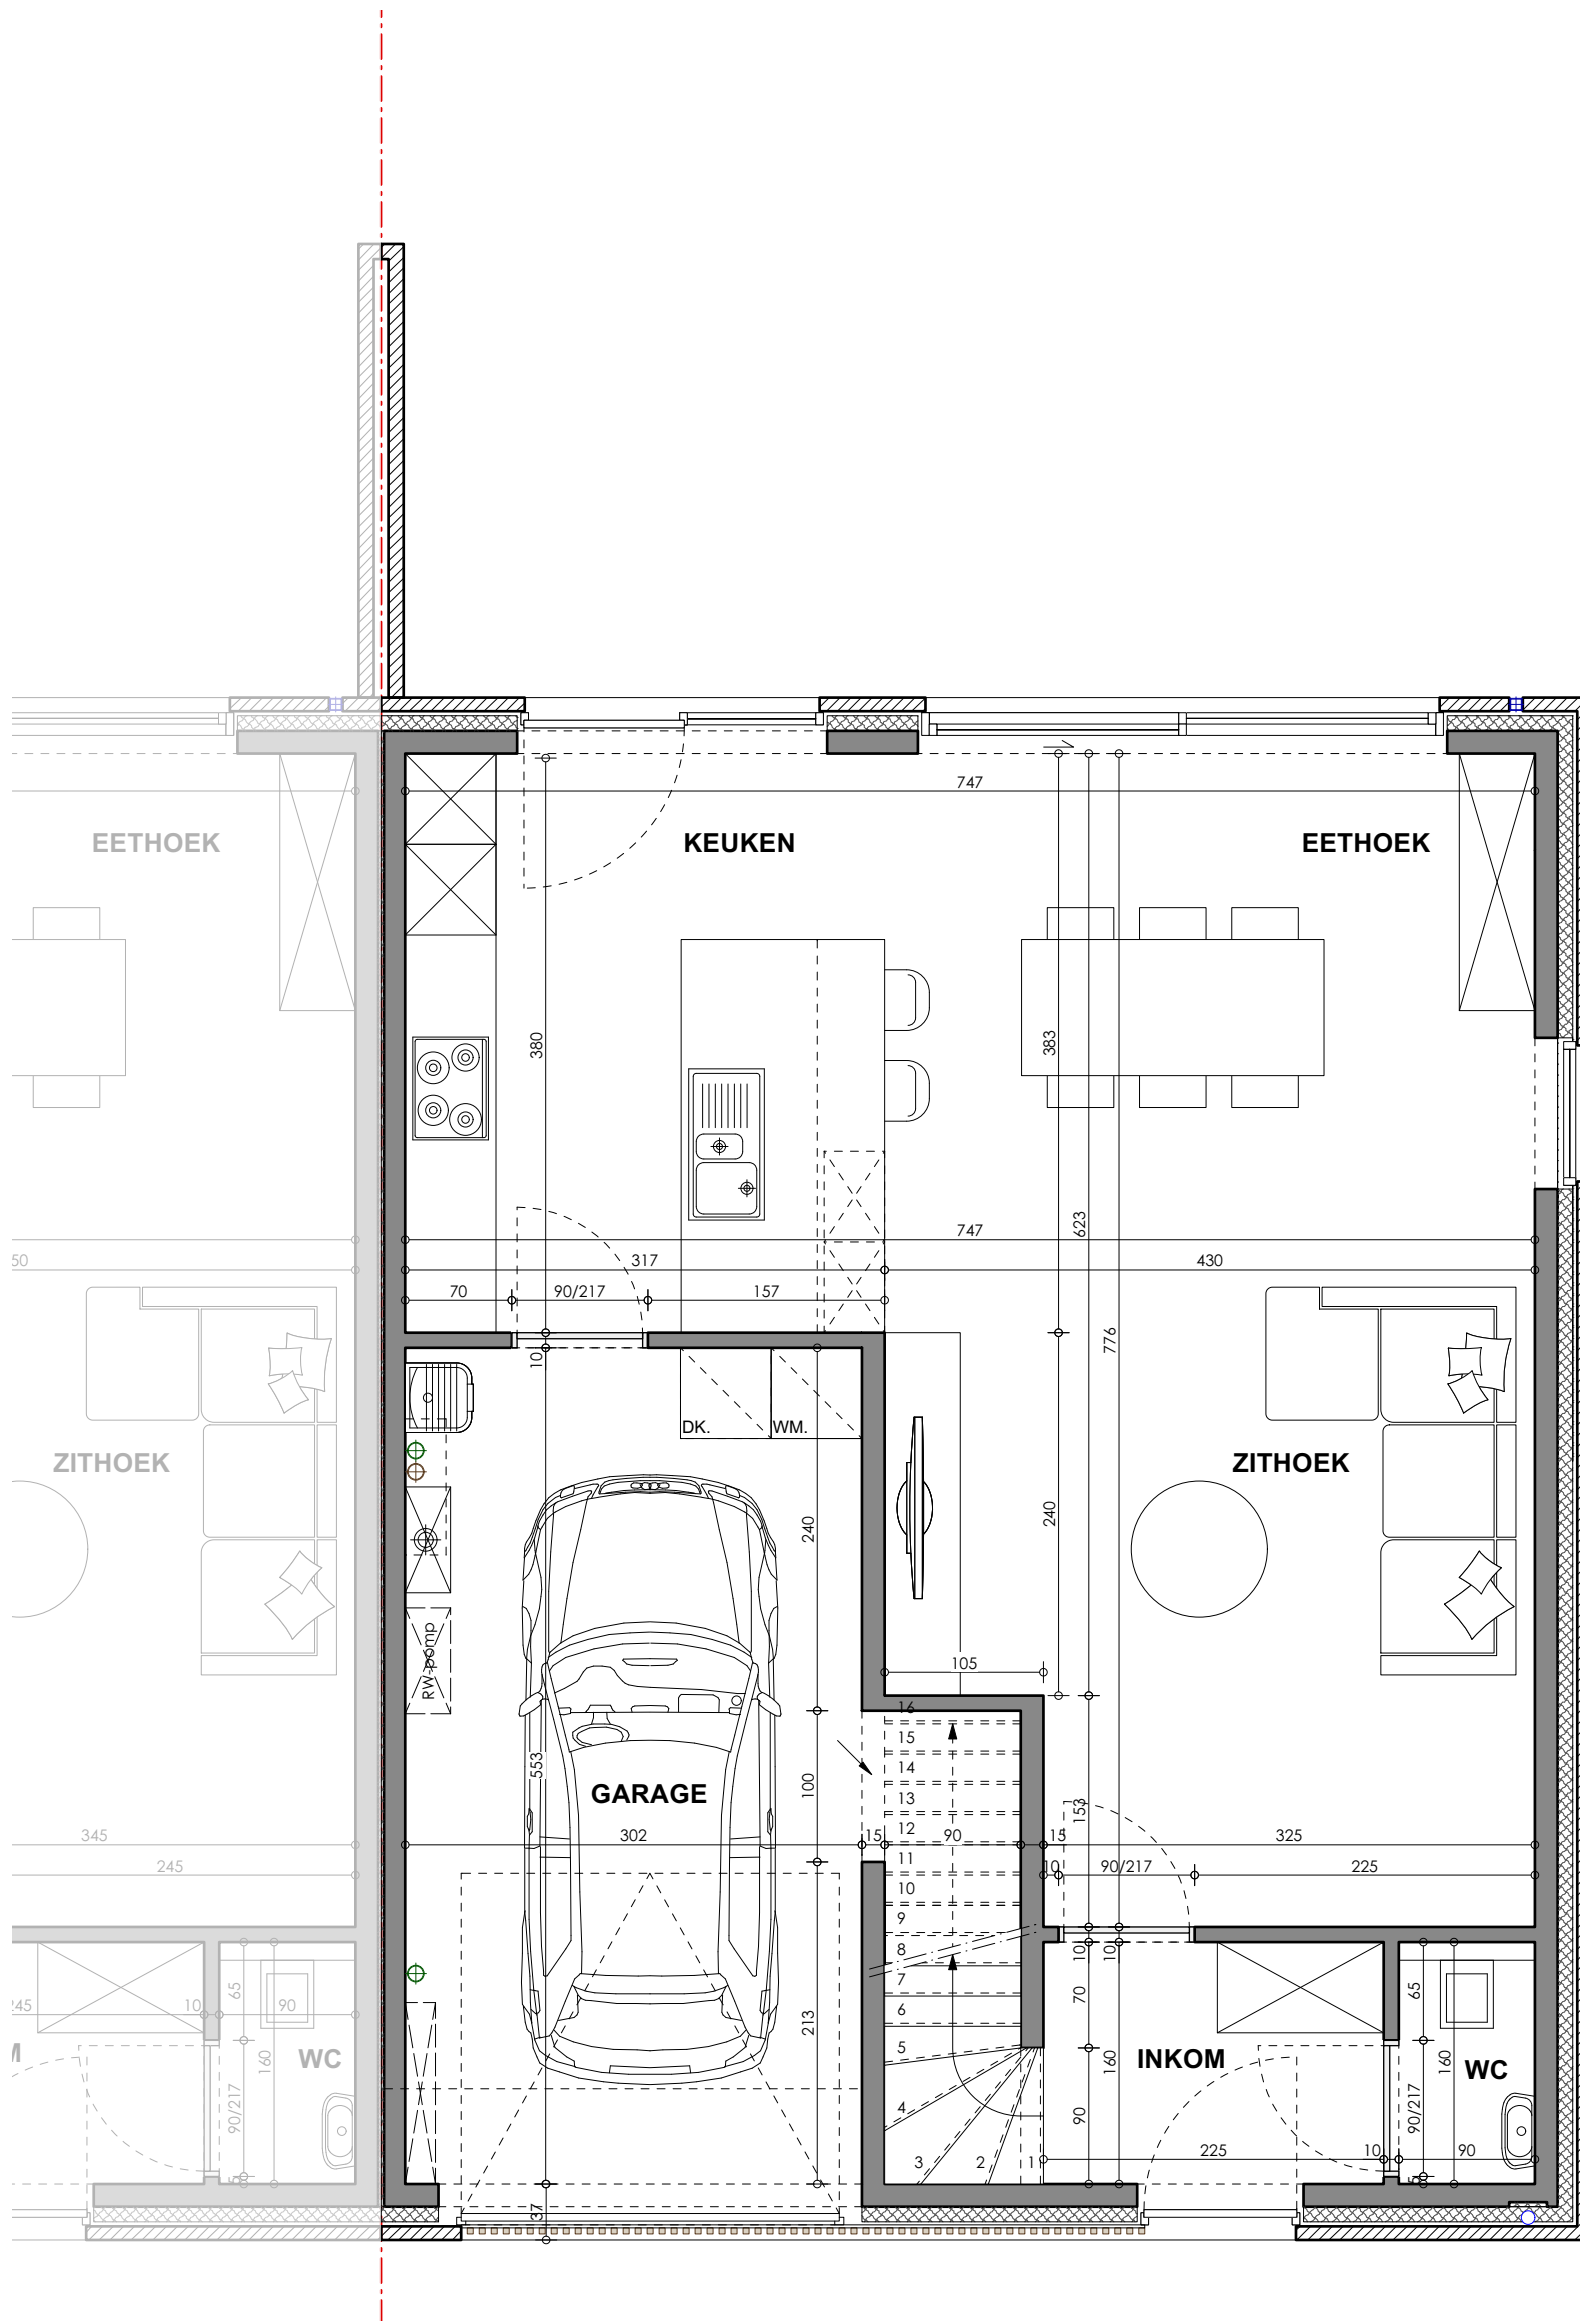

LOT 47 VK Oude Brugseweg_Oudenburg

INPLANTING
schaal 1/500

.danneels
WE BUILD PEOPLE HAPPY

GC
ARCHITECTEN

LOT 46

LOT 47

LOT 47

LOT 46