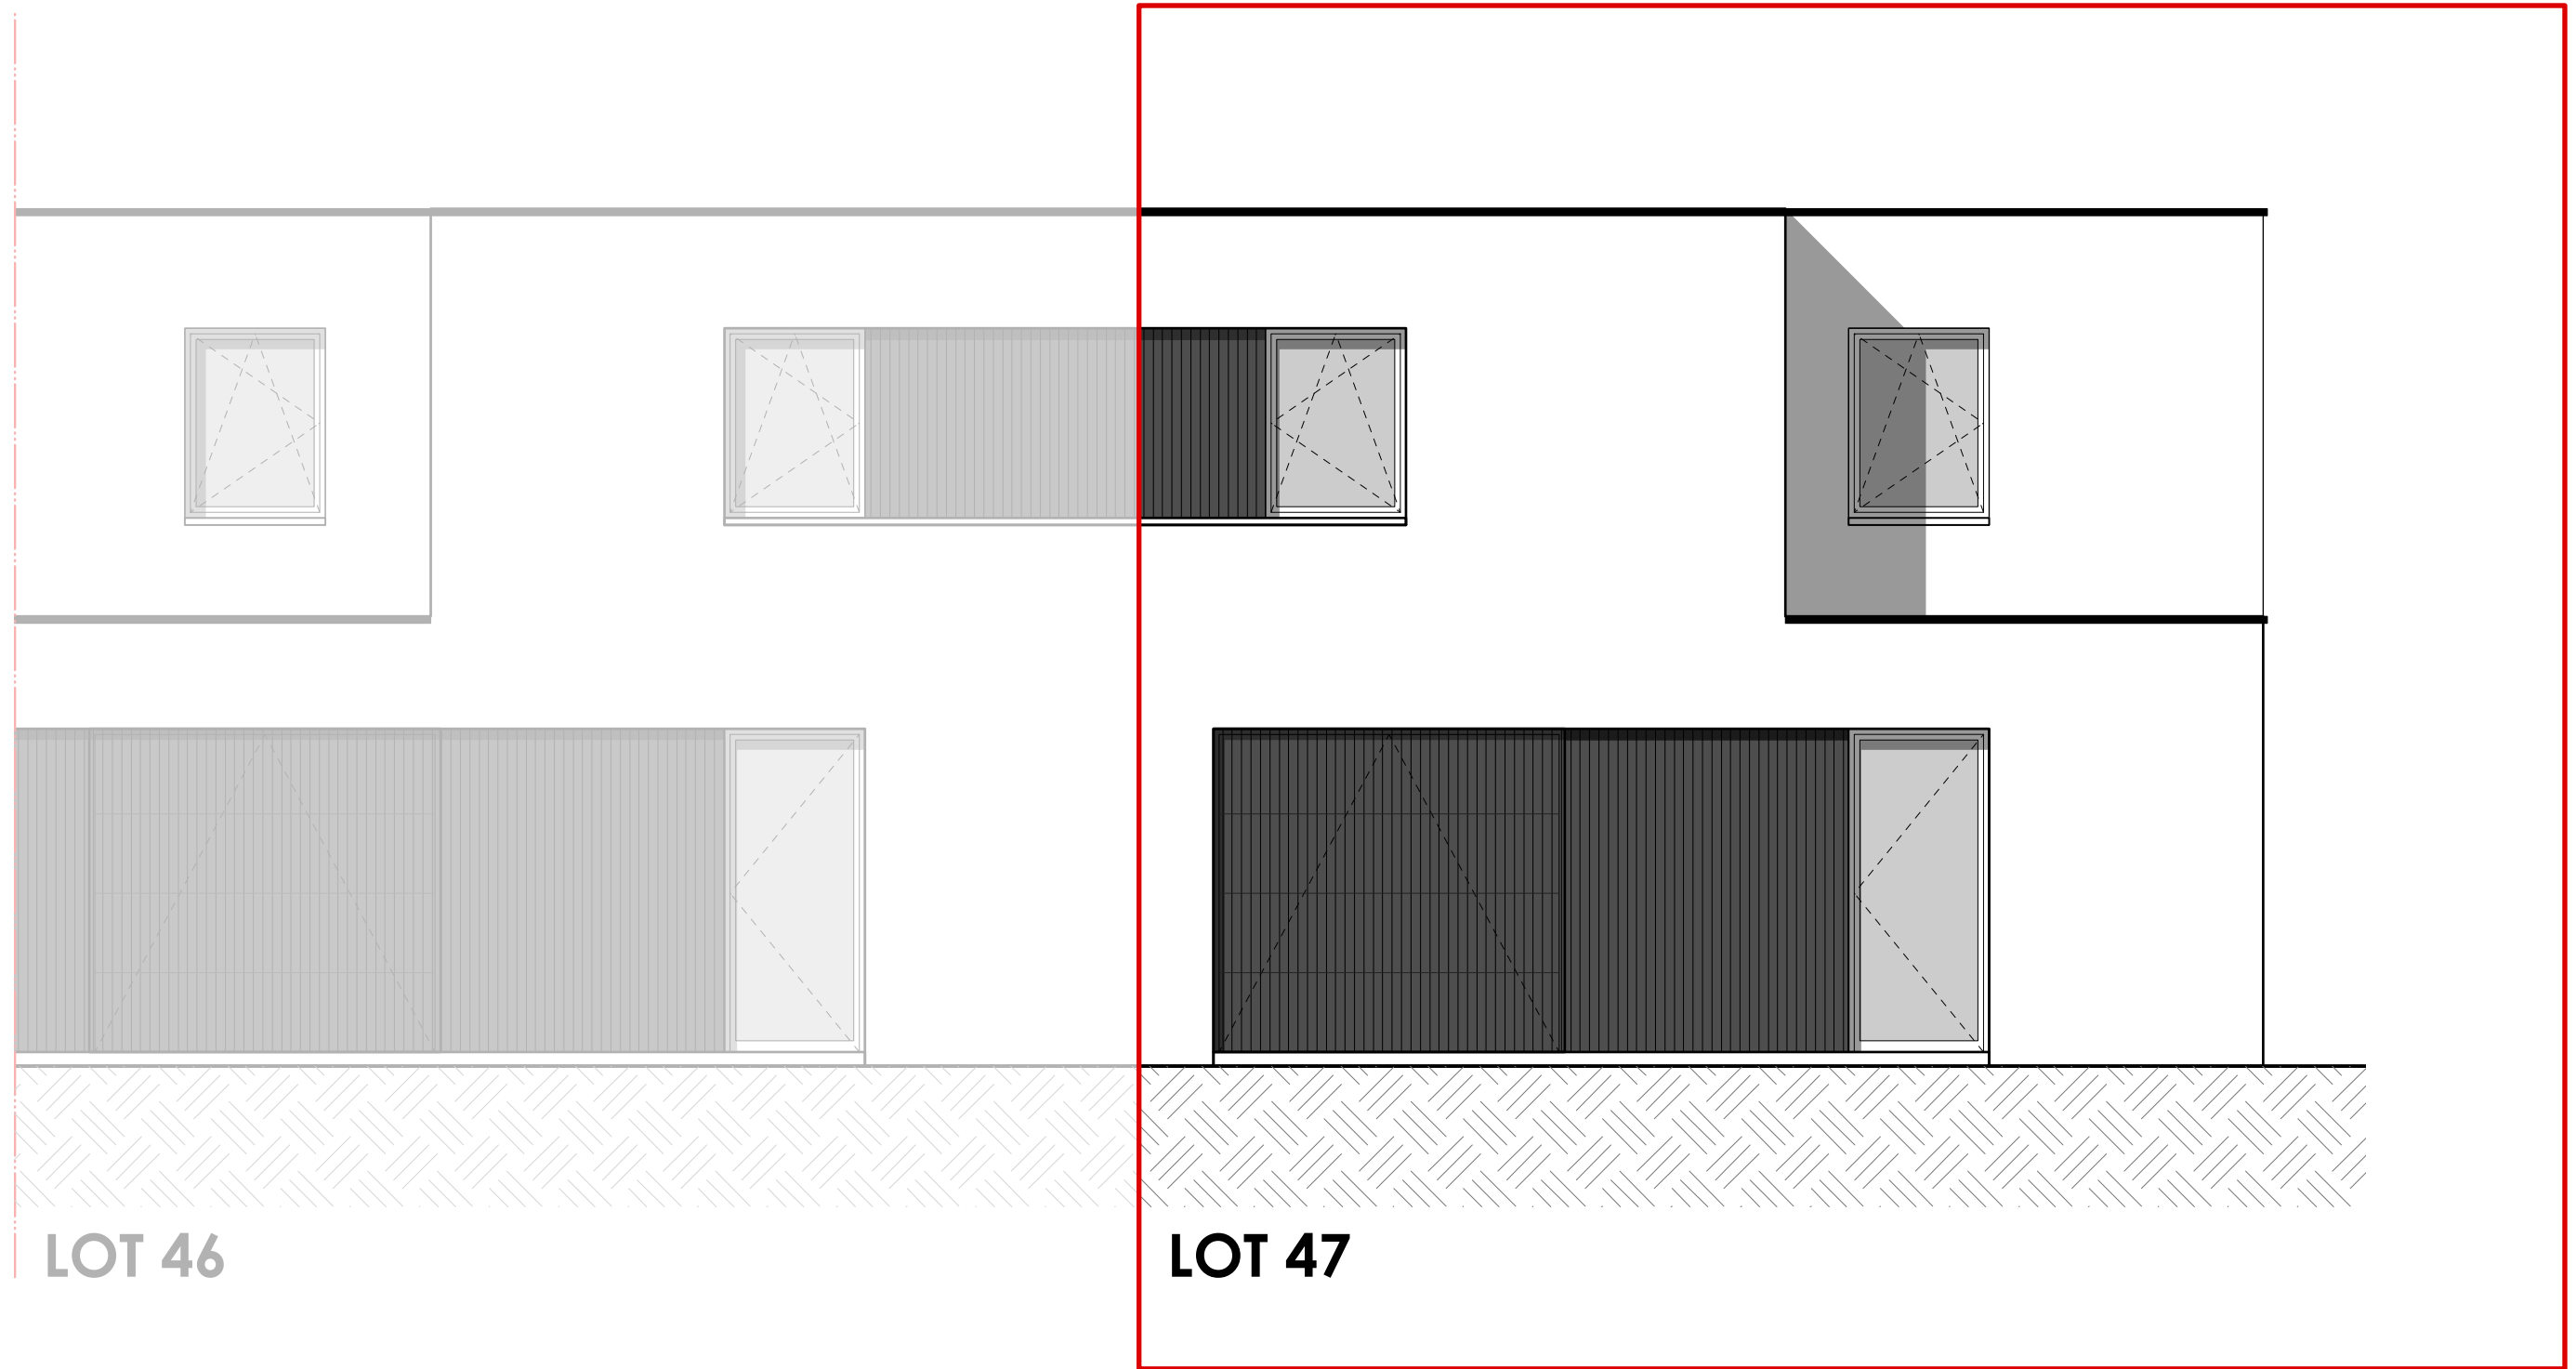

LOT 47 VK Oude Brugseweg_Oudenburg

INPLANTING
schaal 1/500

.danneels
WE BUILD PEOPLE HAPPY

GC
ARCHITECTEN

LOT 46

LOT 47

LOT 47

LOT 46