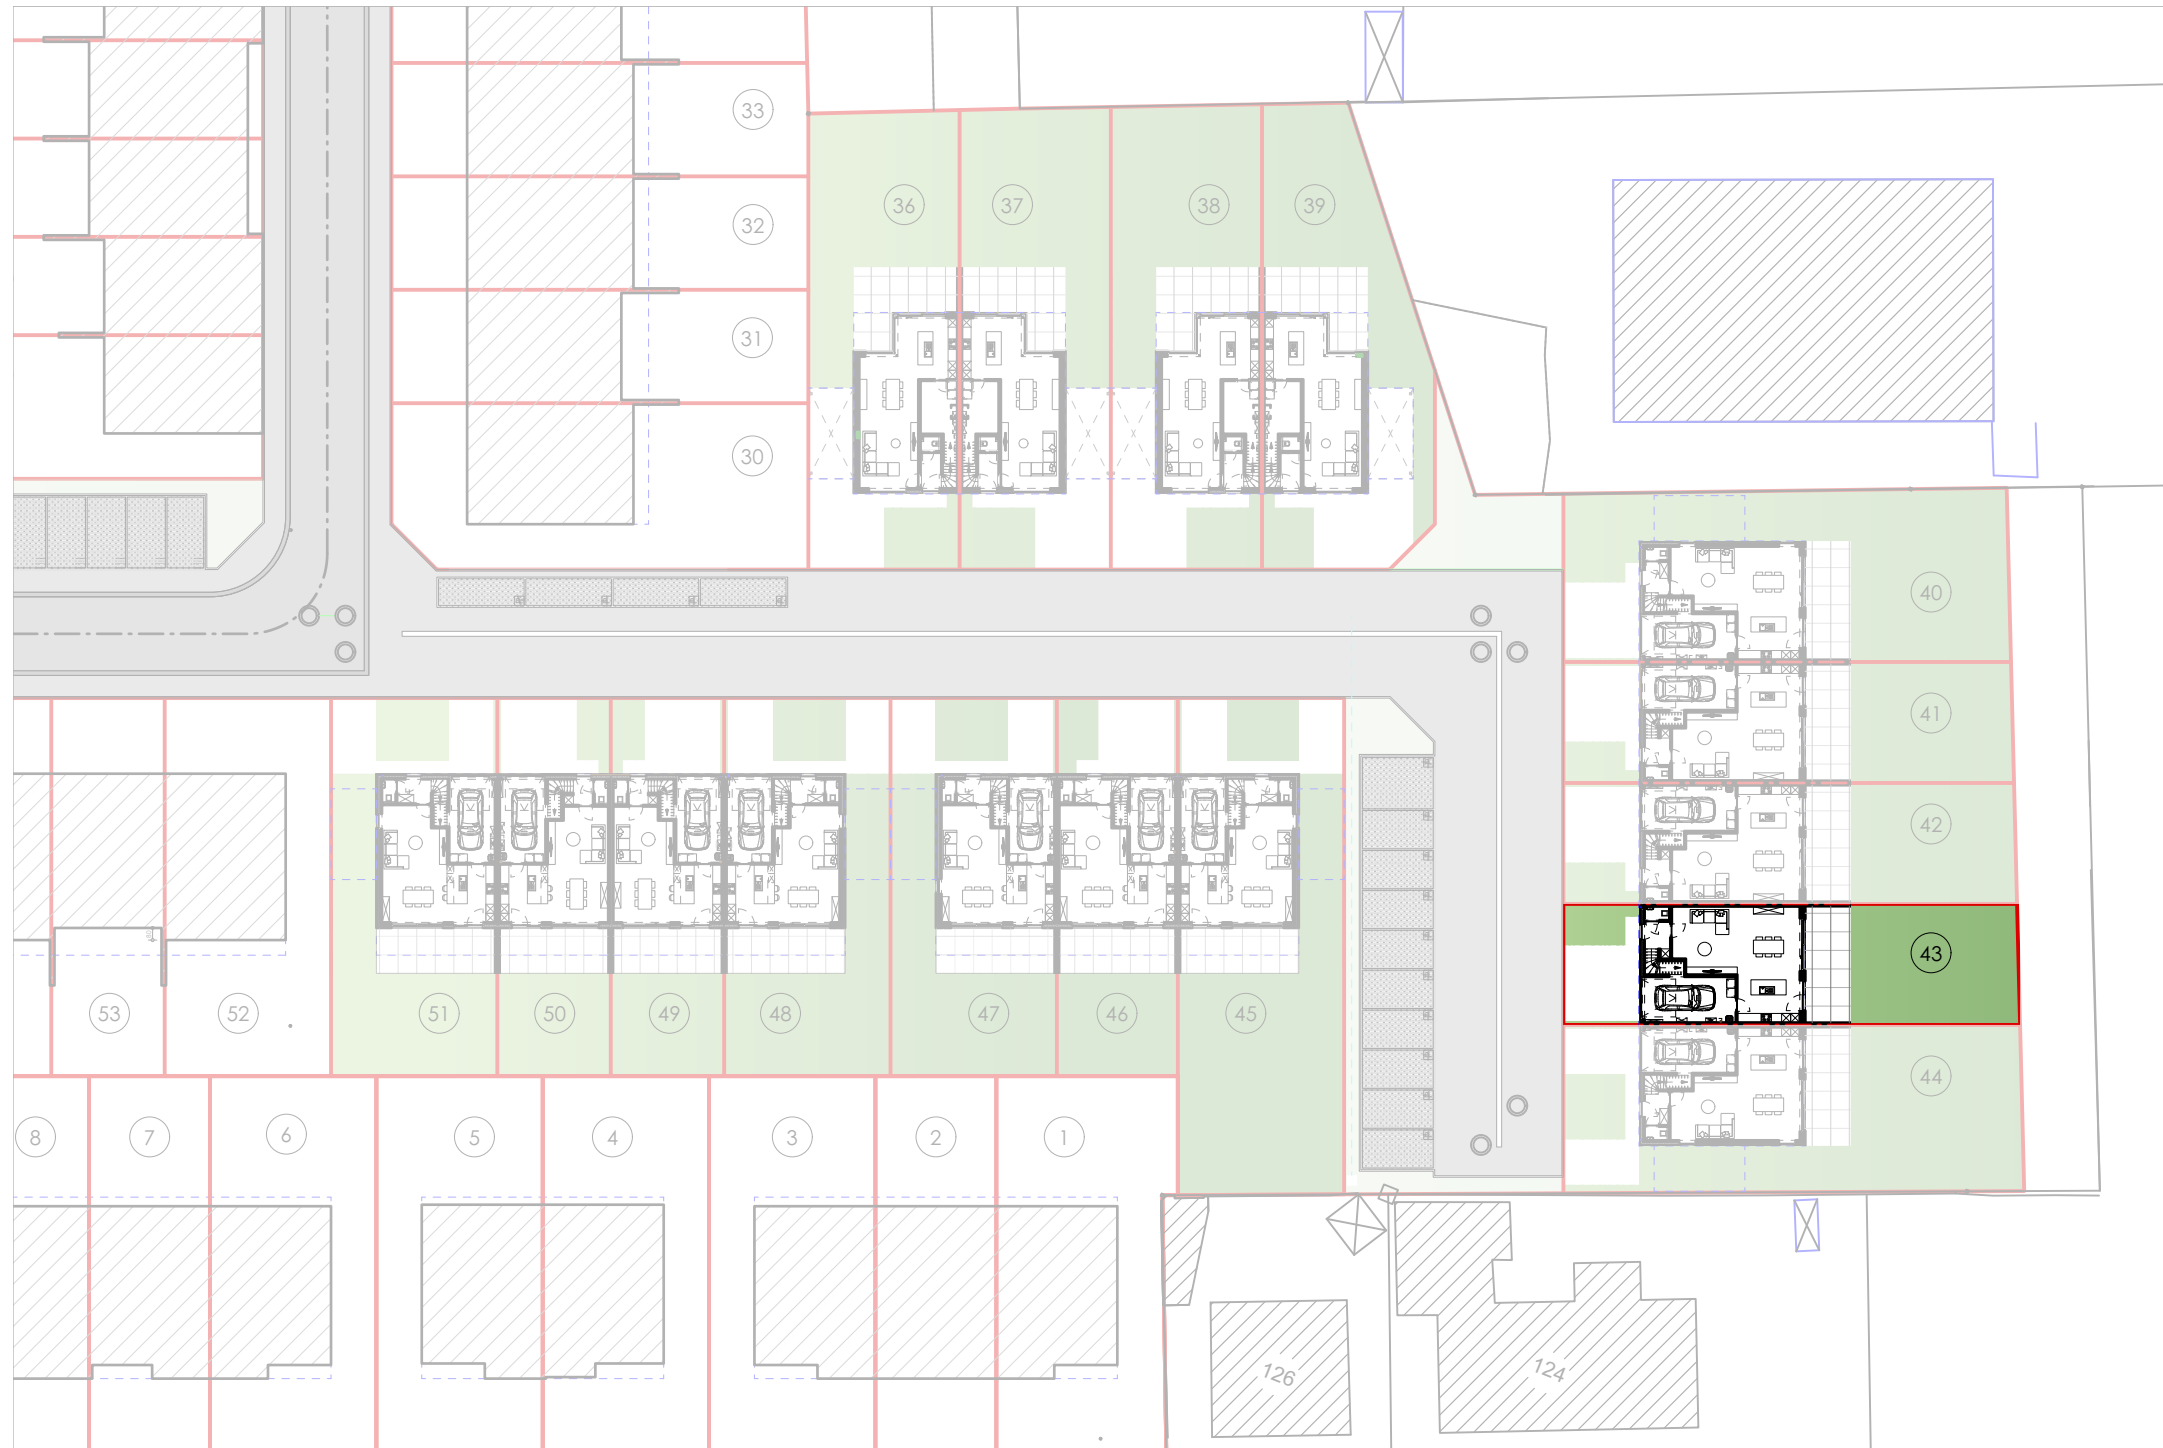

LOT 43 VK Oude Brugseweg_Oudenburg

INPLANTING
schaal 1/500

.danneels
WE BUILD PEOPLE HAPPY

GC
ARCHITECTEN