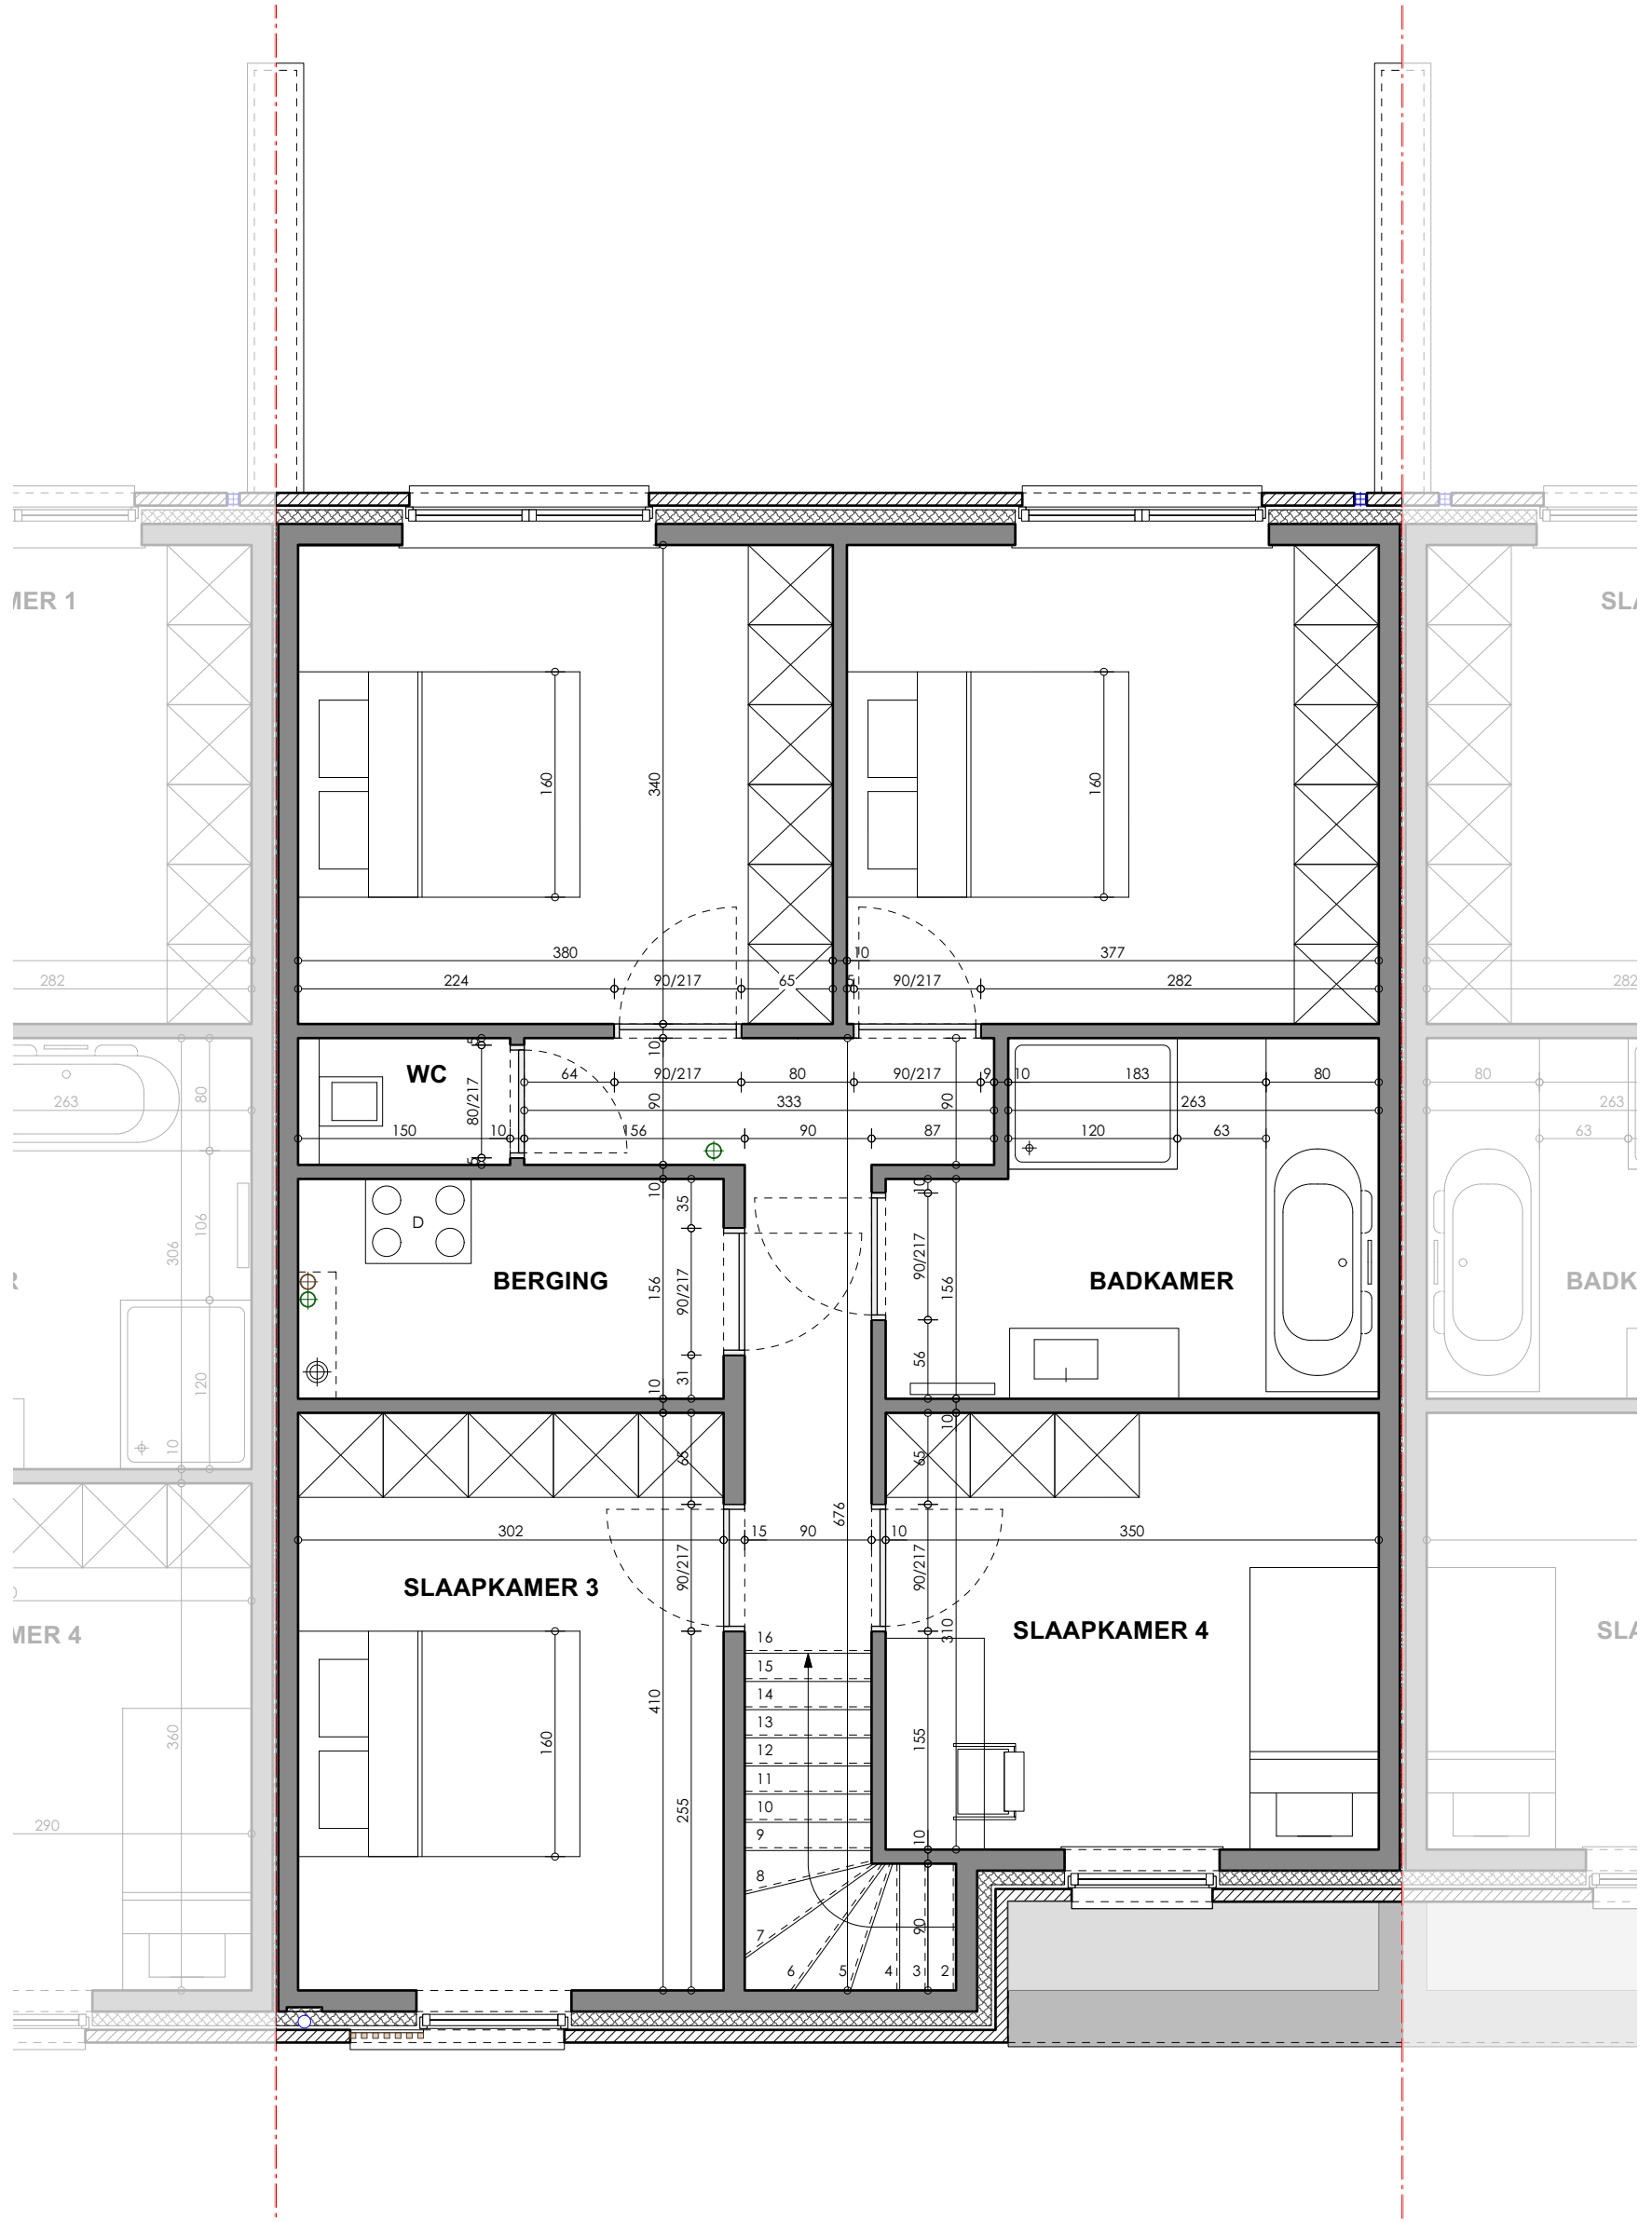

LOT 42 VK Oude Brugseweg_Oudenburg

INPLANTING
schaal 1/500

.danneels
WE BUILD PEOPLE HAPPY

GC
ARCHITECTEN

LOT 42 VK Oude Brugseweg_Oudenburg

VOORGEVEL
schaal 1/50

.danneels
WE BUILD PEOPLE HAPPY

GC
ARCHITECTEN