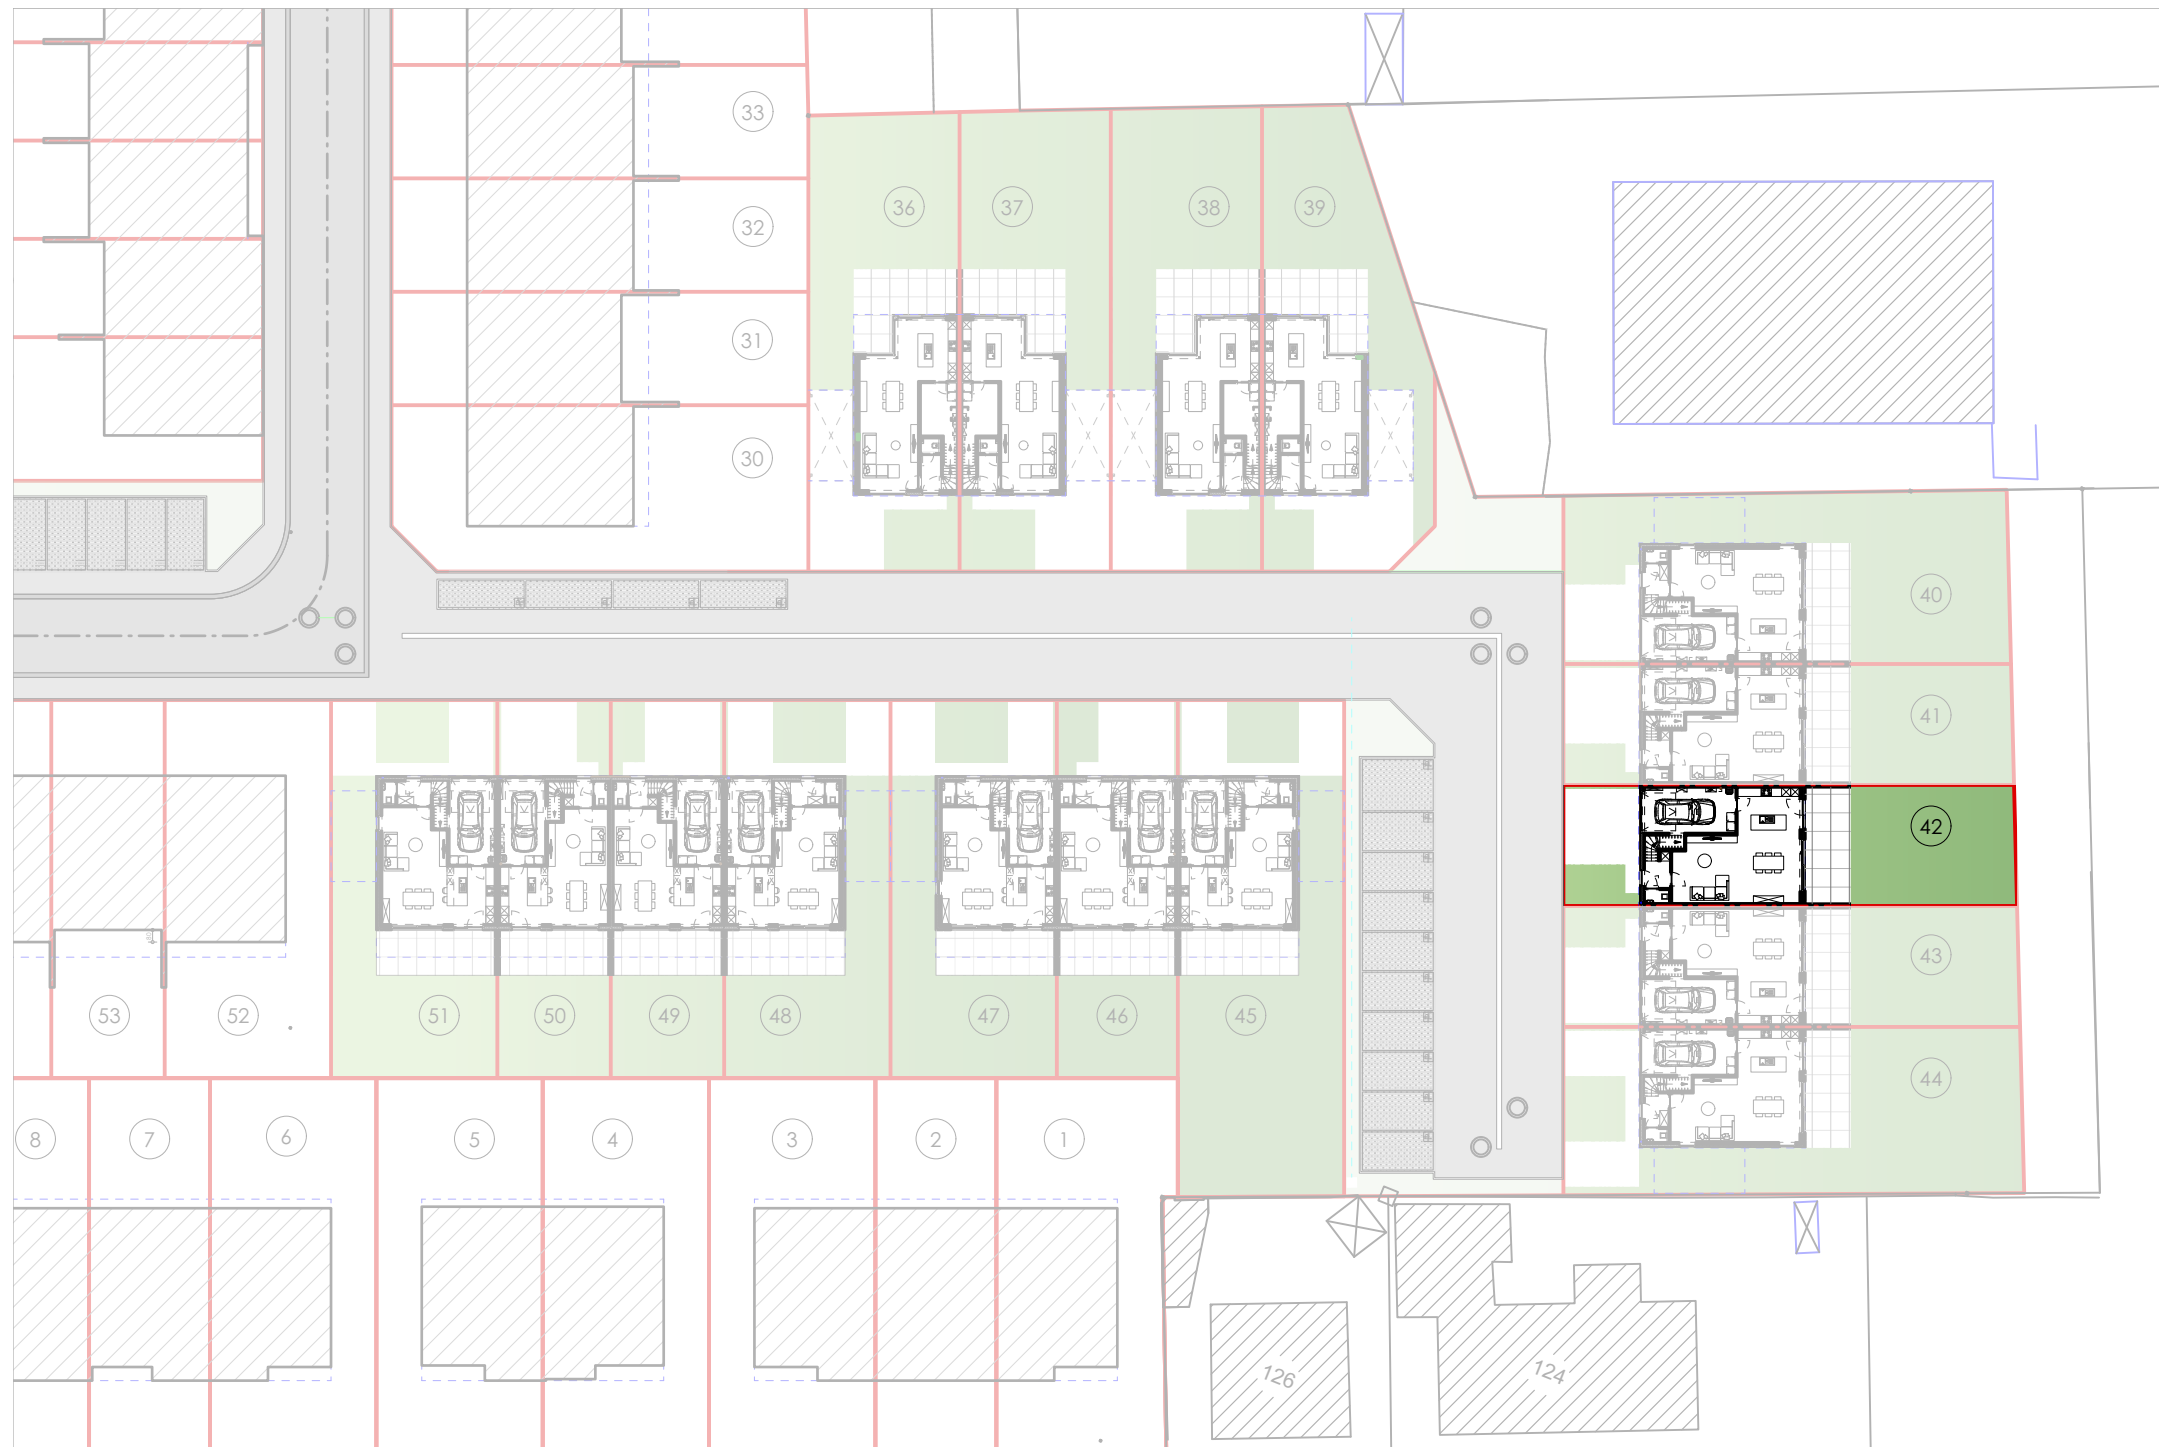

LOT 42 VK Oude Brugseweg_Oudenburg

INPLANTING
schaal 1/500

.danneels
WE BUILD PEOPLE HAPPY

GC
ARCHITECTEN

LOT 42 VK Oude Brugseweg_Oudenburg

VOORGEVEL
schaal 1/50

.danneels
WE BUILD PEOPLE HAPPY

GC
ARCHITECTEN