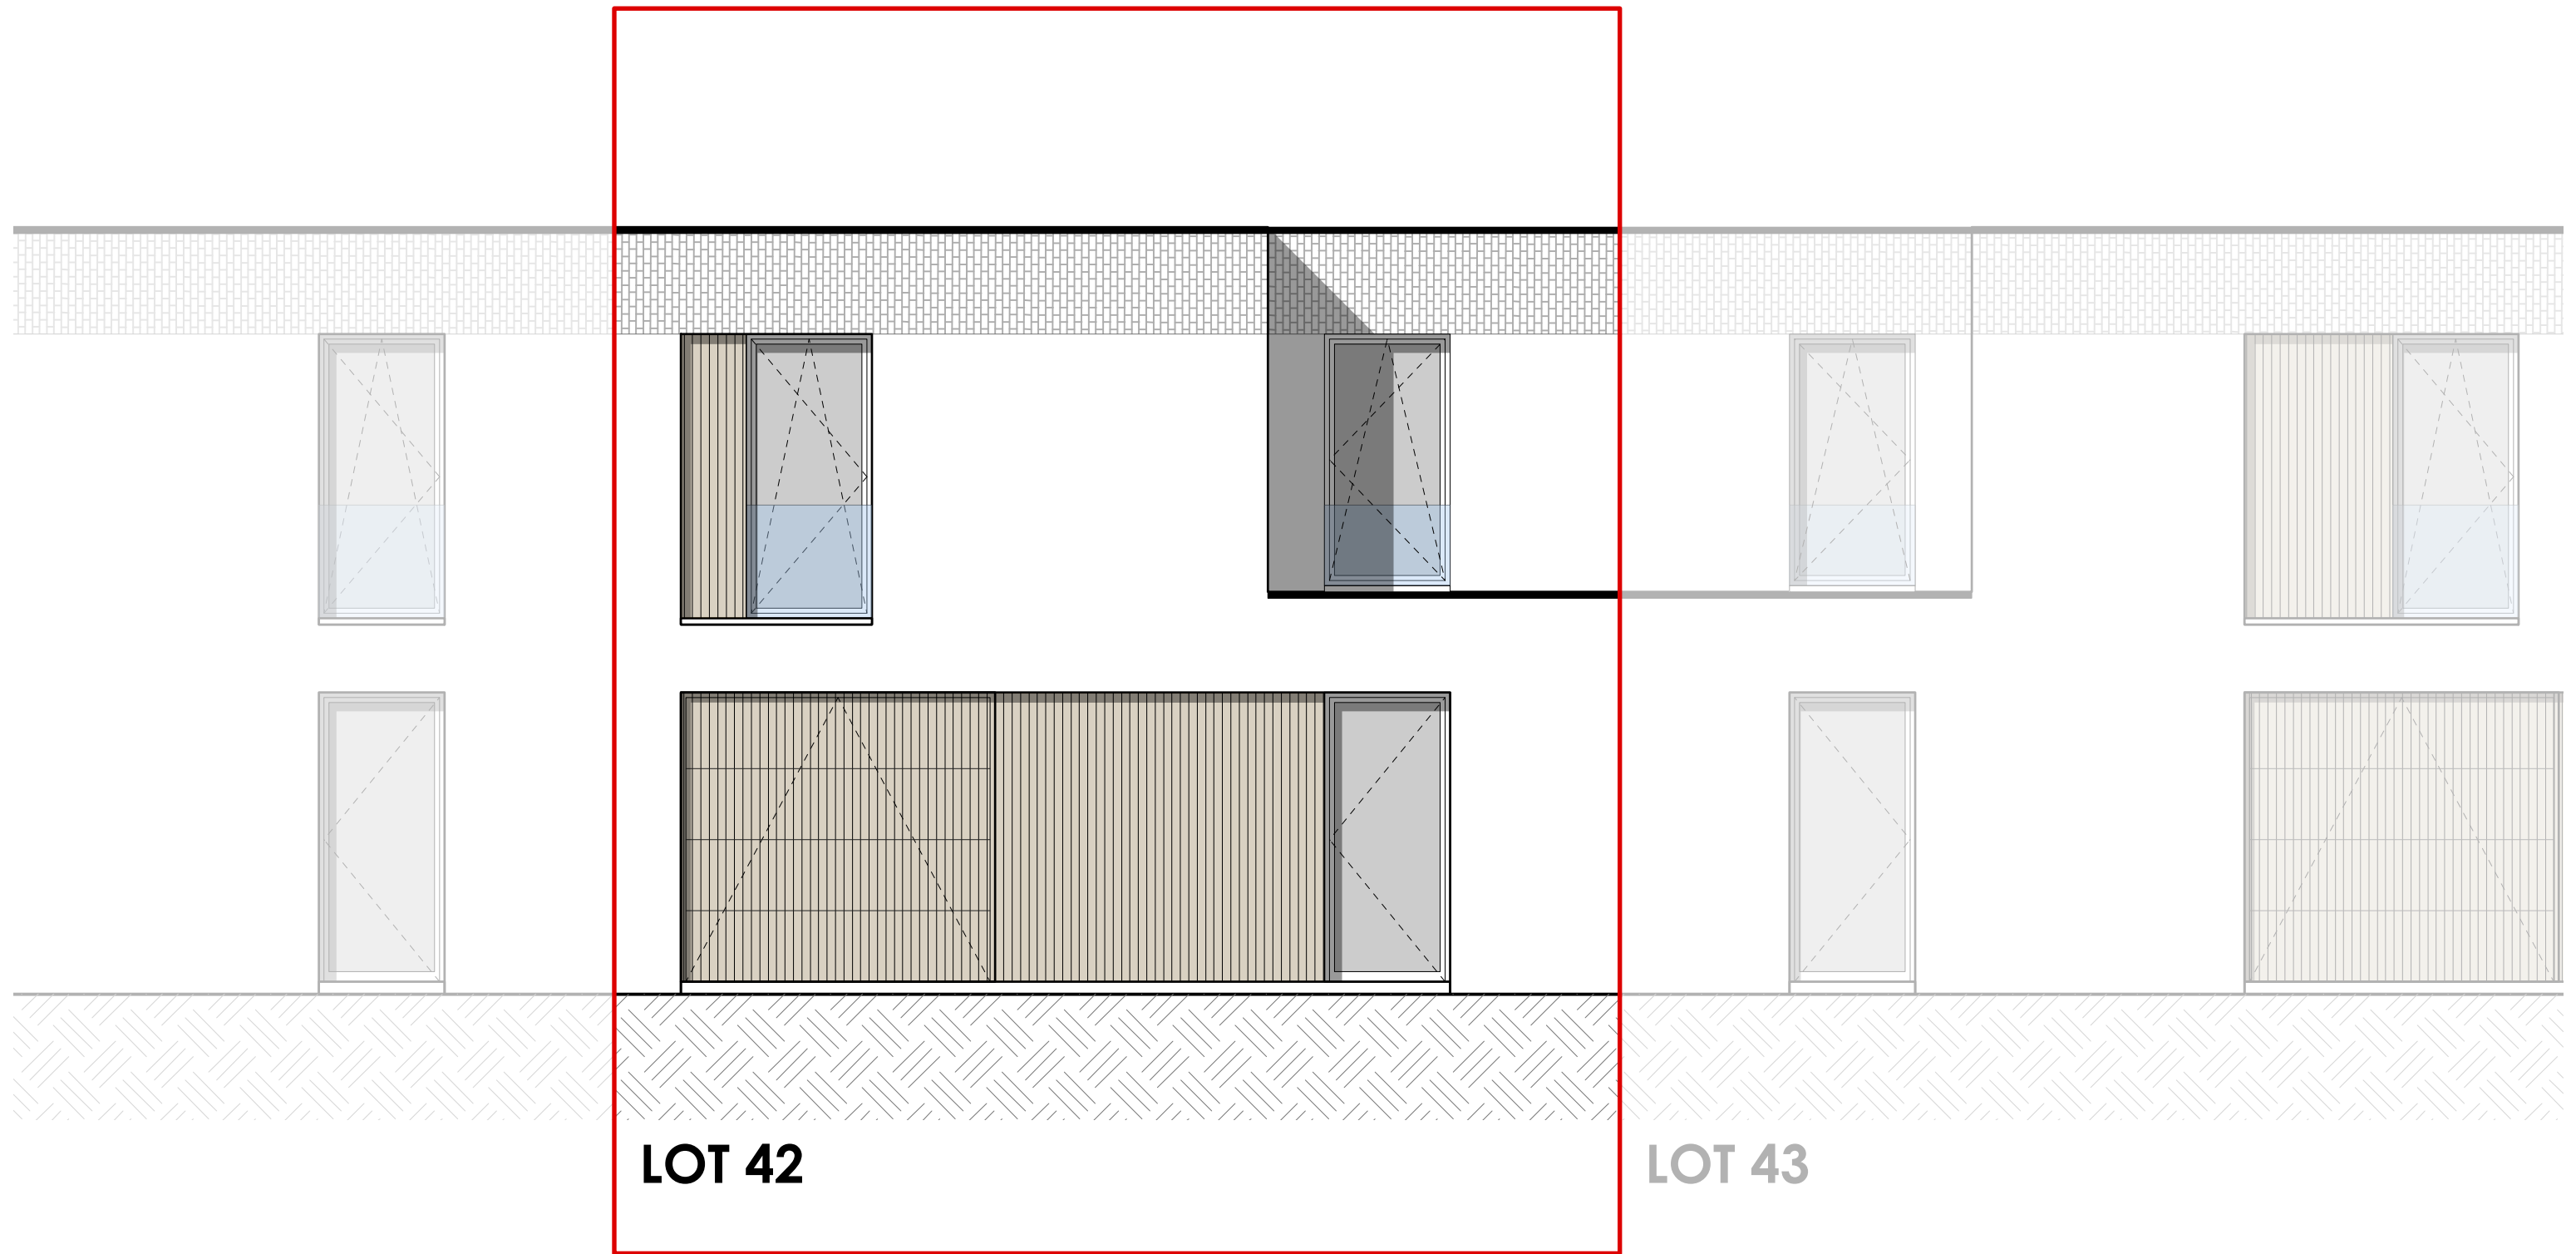

LOT 42 VK Oude Brugseweg_Oudenburg

INPLANTING
schaal 1/500

.danneels
WE BUILD PEOPLE HAPPY

GC
ARCHITECTEN

LOT 42 VK Oude Brugseweg_Oudenburg

VOORGEVEL
schaal 1/50

.danneels
WE BUILD PEOPLE HAPPY

GC
ARCHITECTEN