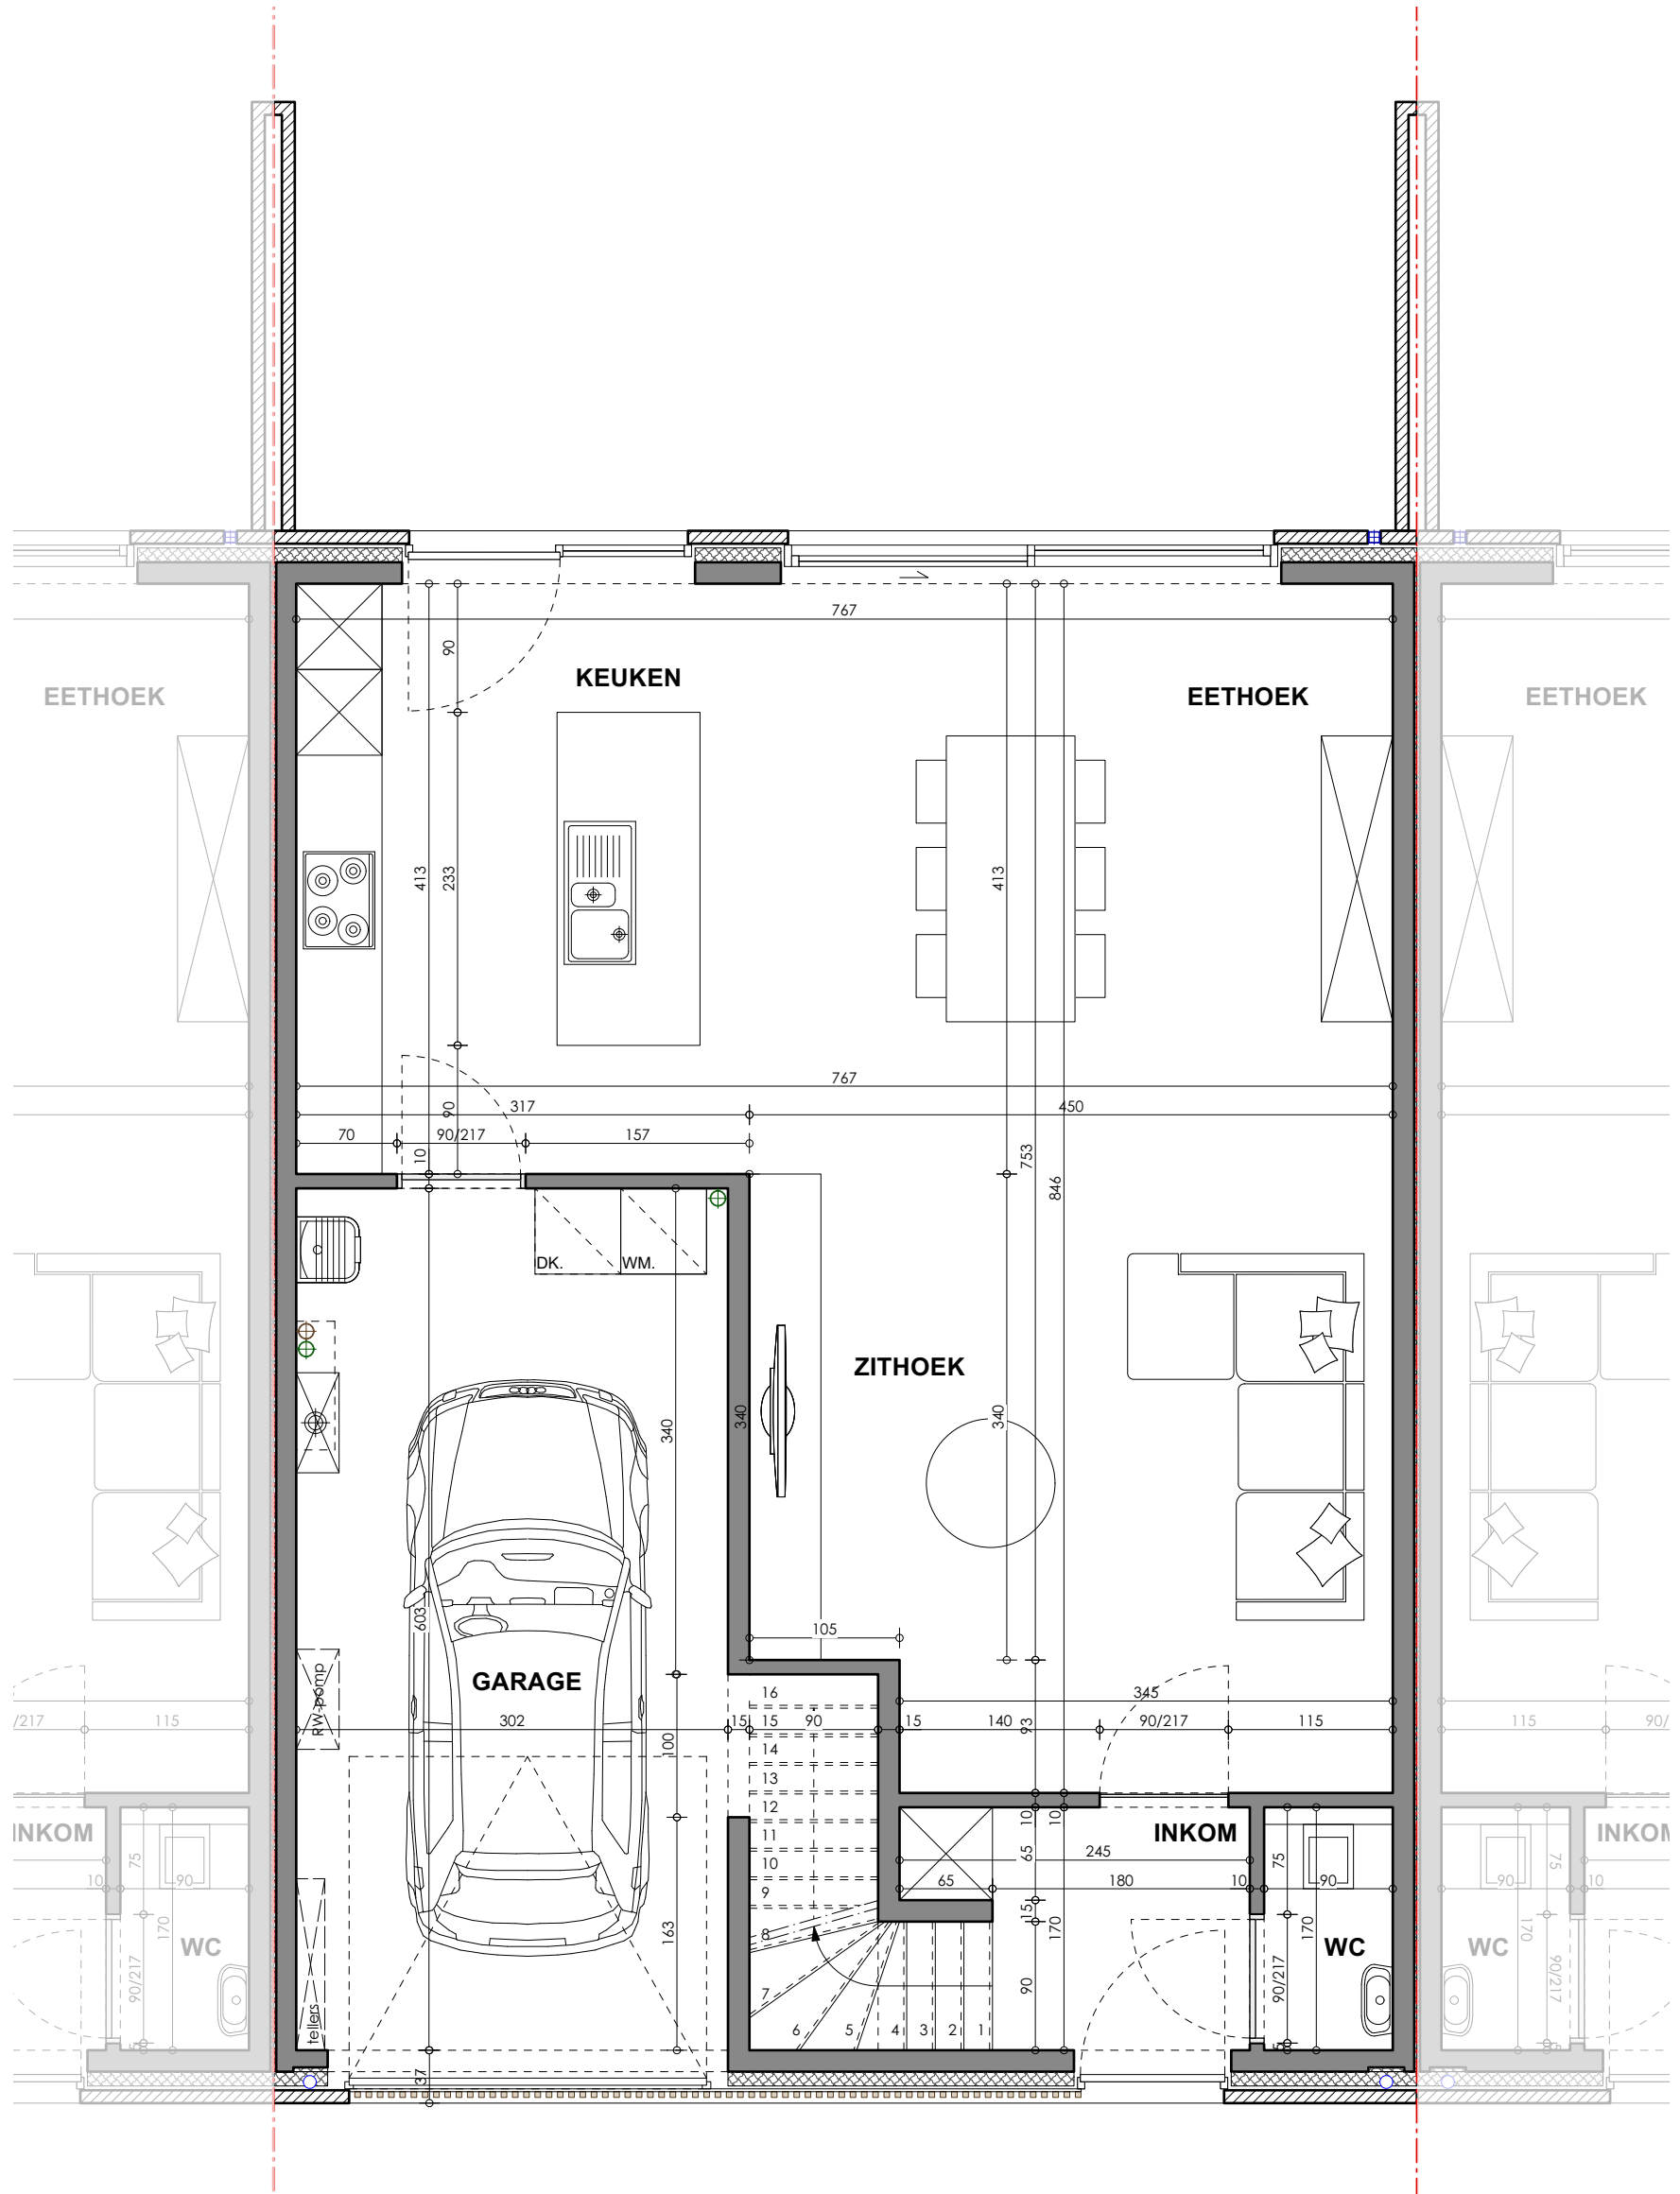

LOT 42 VK Oude Brugseweg_Oudenburg

INPLANTING
schaal 1/500

.danneels
WE BUILD PEOPLE HAPPY

GC
ARCHITECTEN

LOT 42 VK Oude Brugseweg_Oudenburg

VOORGEVEL
schaal 1/50

.danneels
WE BUILD PEOPLE HAPPY

GC
ARCHITECTEN