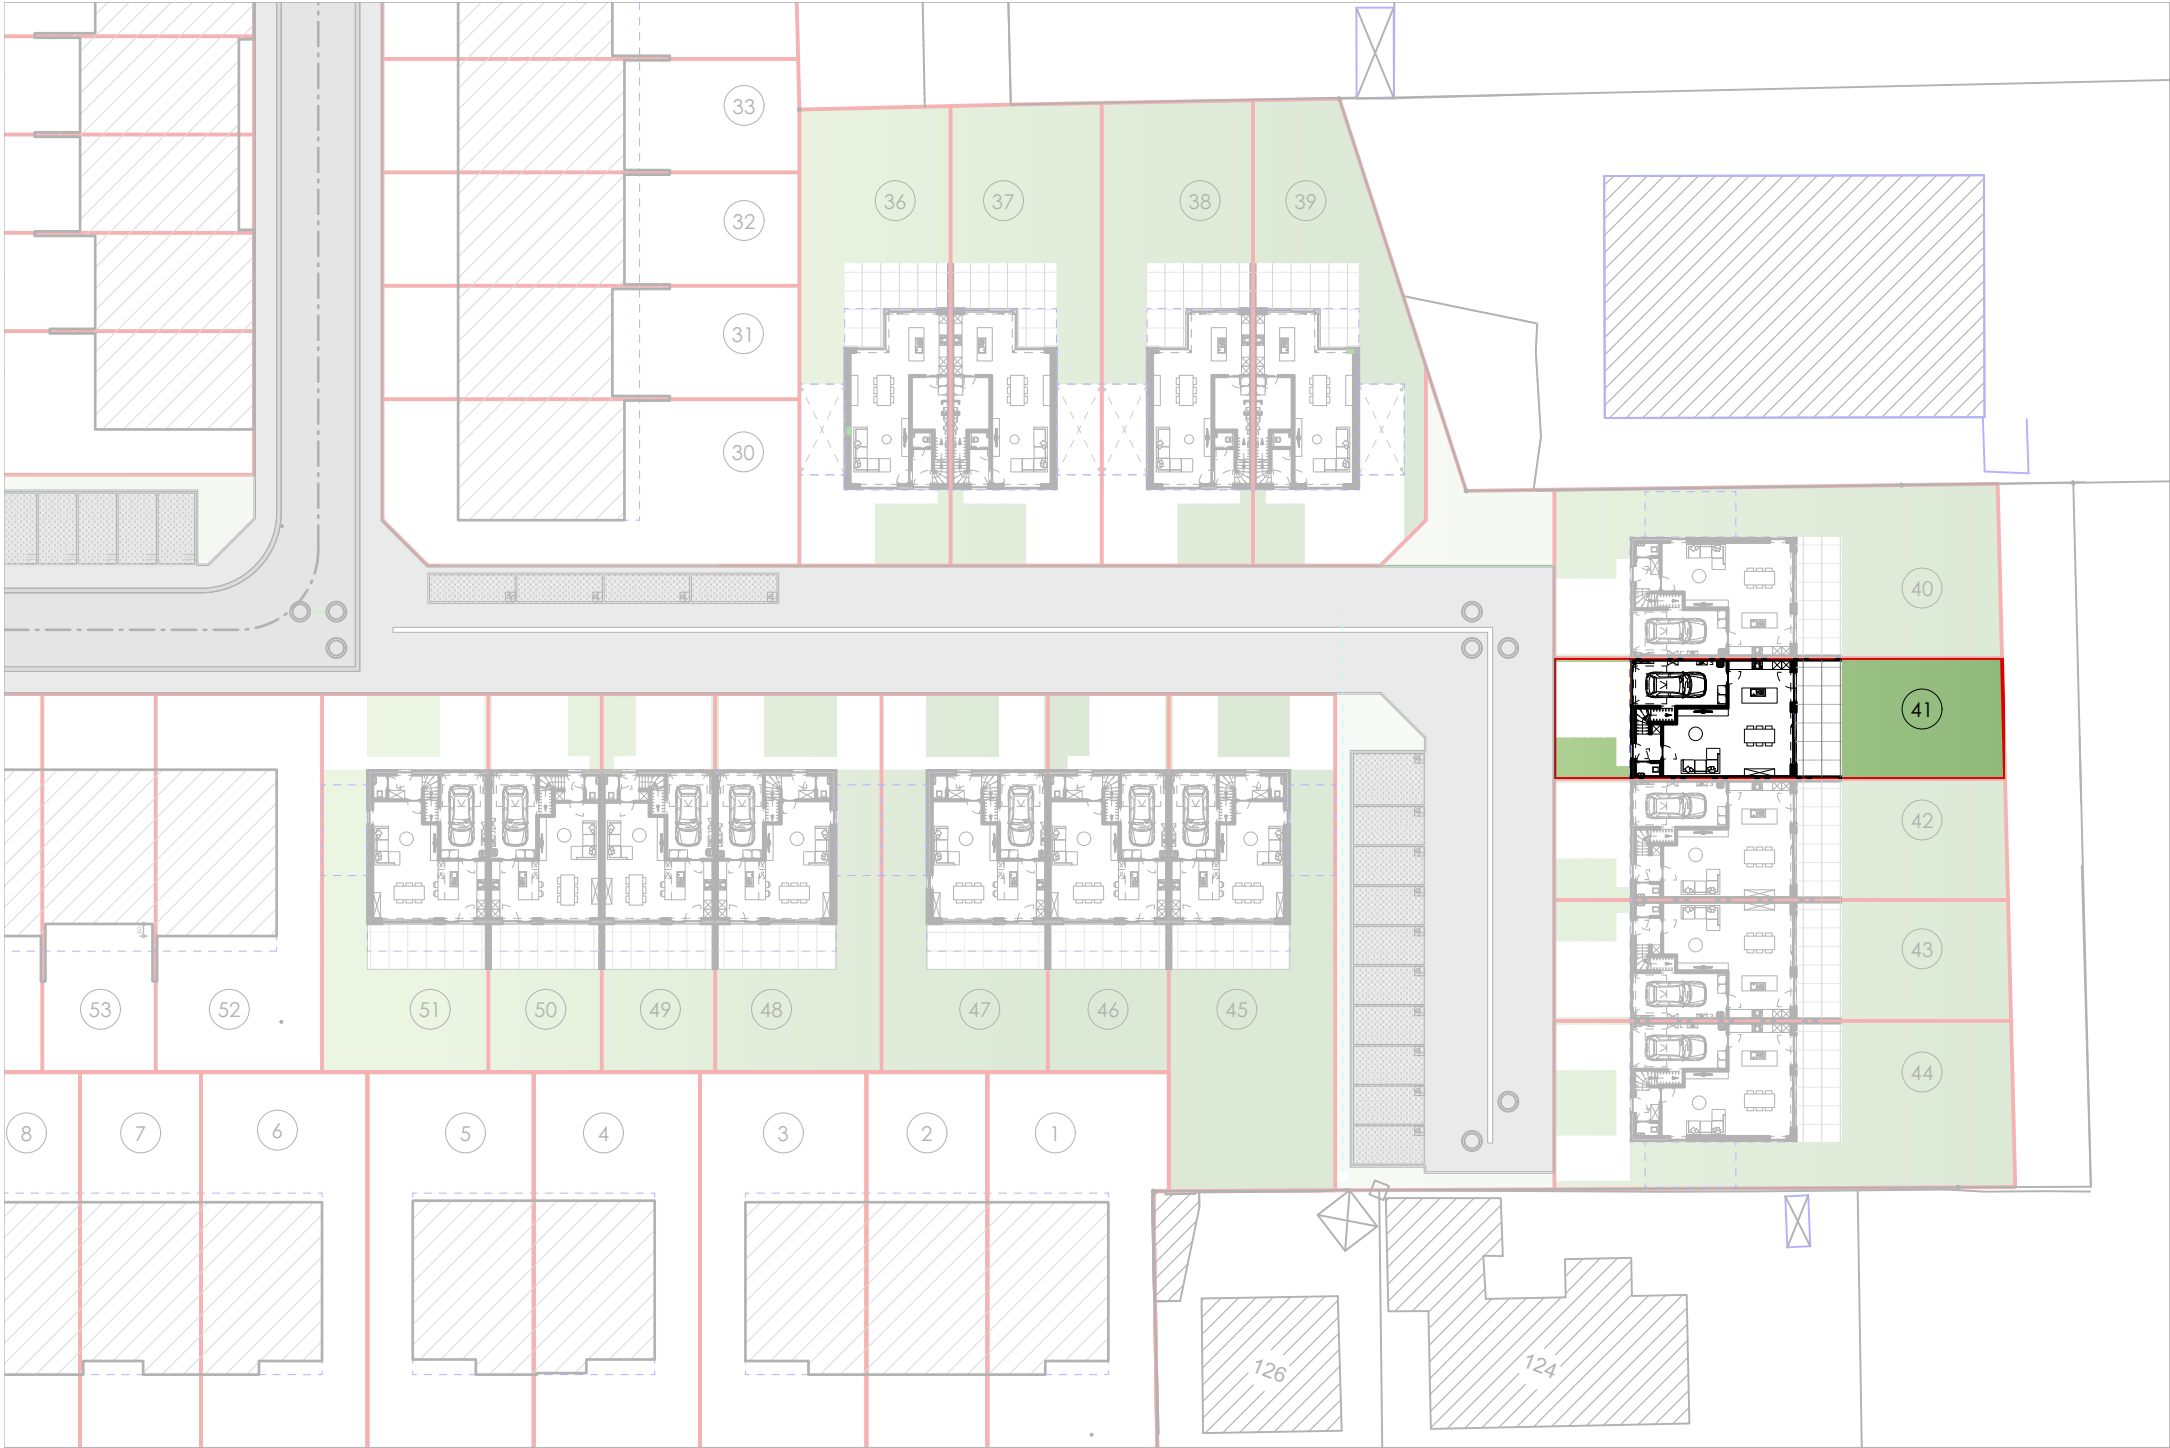

LOT 41 VK Oude Brugseweg\_Oudenburg

INPLANTING  
schaal 1/500

**.danneels**  
WE BUILD PEOPLE HAPPY

**GC**  
ARCHITECTEN