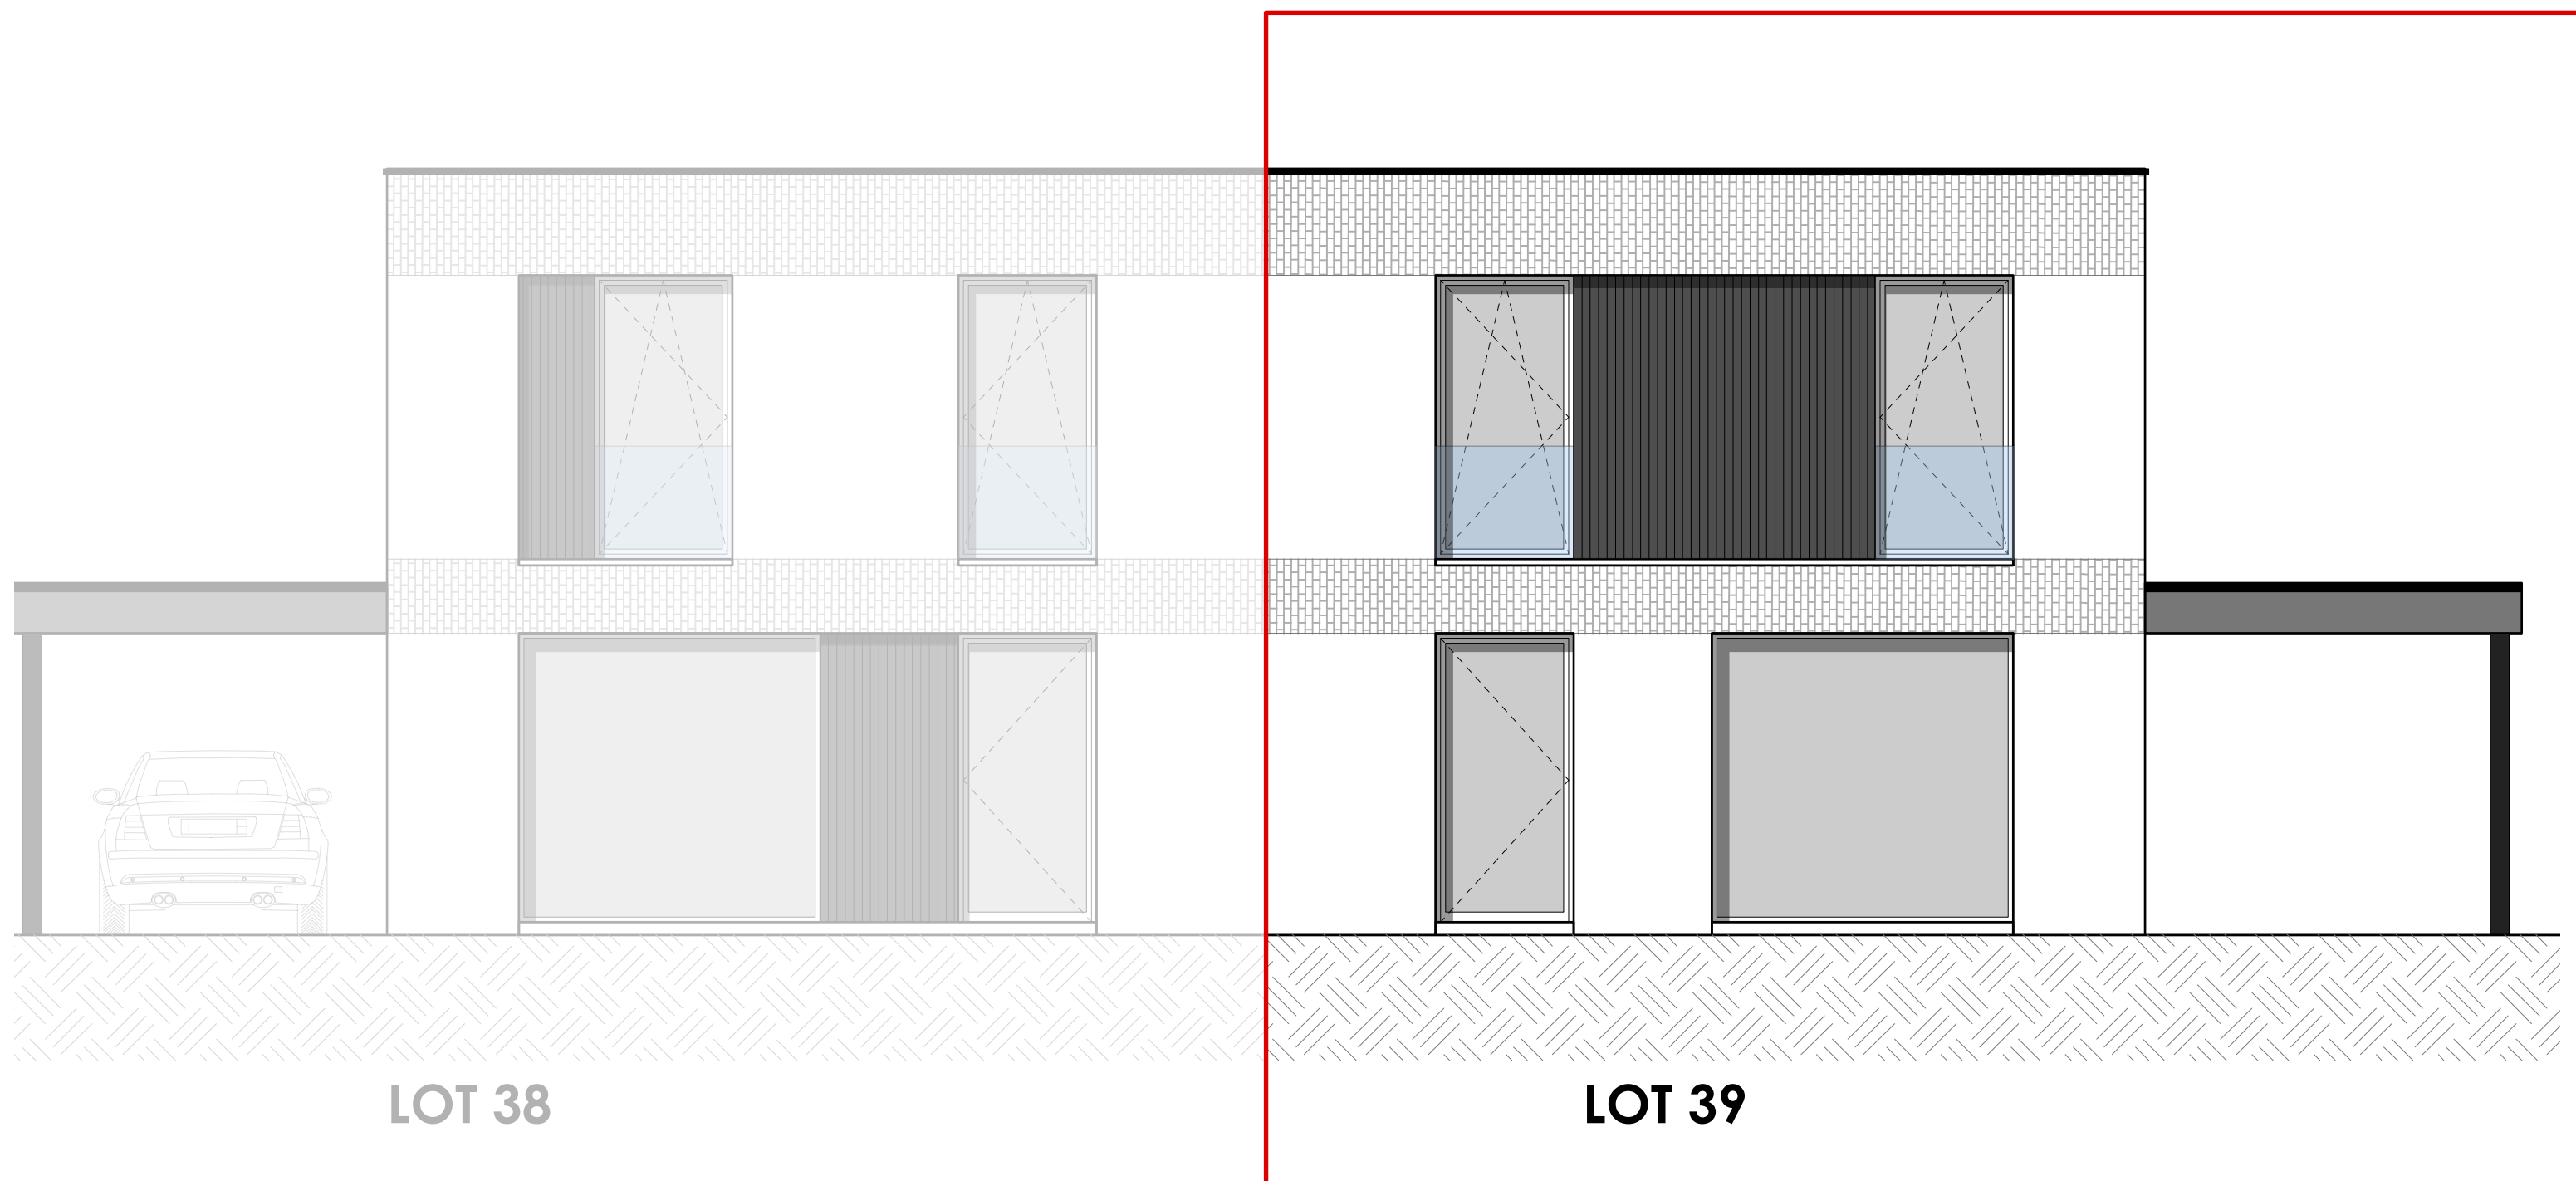

LOT 39 VK Oude Brugseweg_Oudenburg

INPLANTING
schaal 1/500

.danneels
WE BUILD PEOPLE HAPPY

GC
ARCHITECTEN

LOT 38

LOT 39

LOT 39

LOT 38