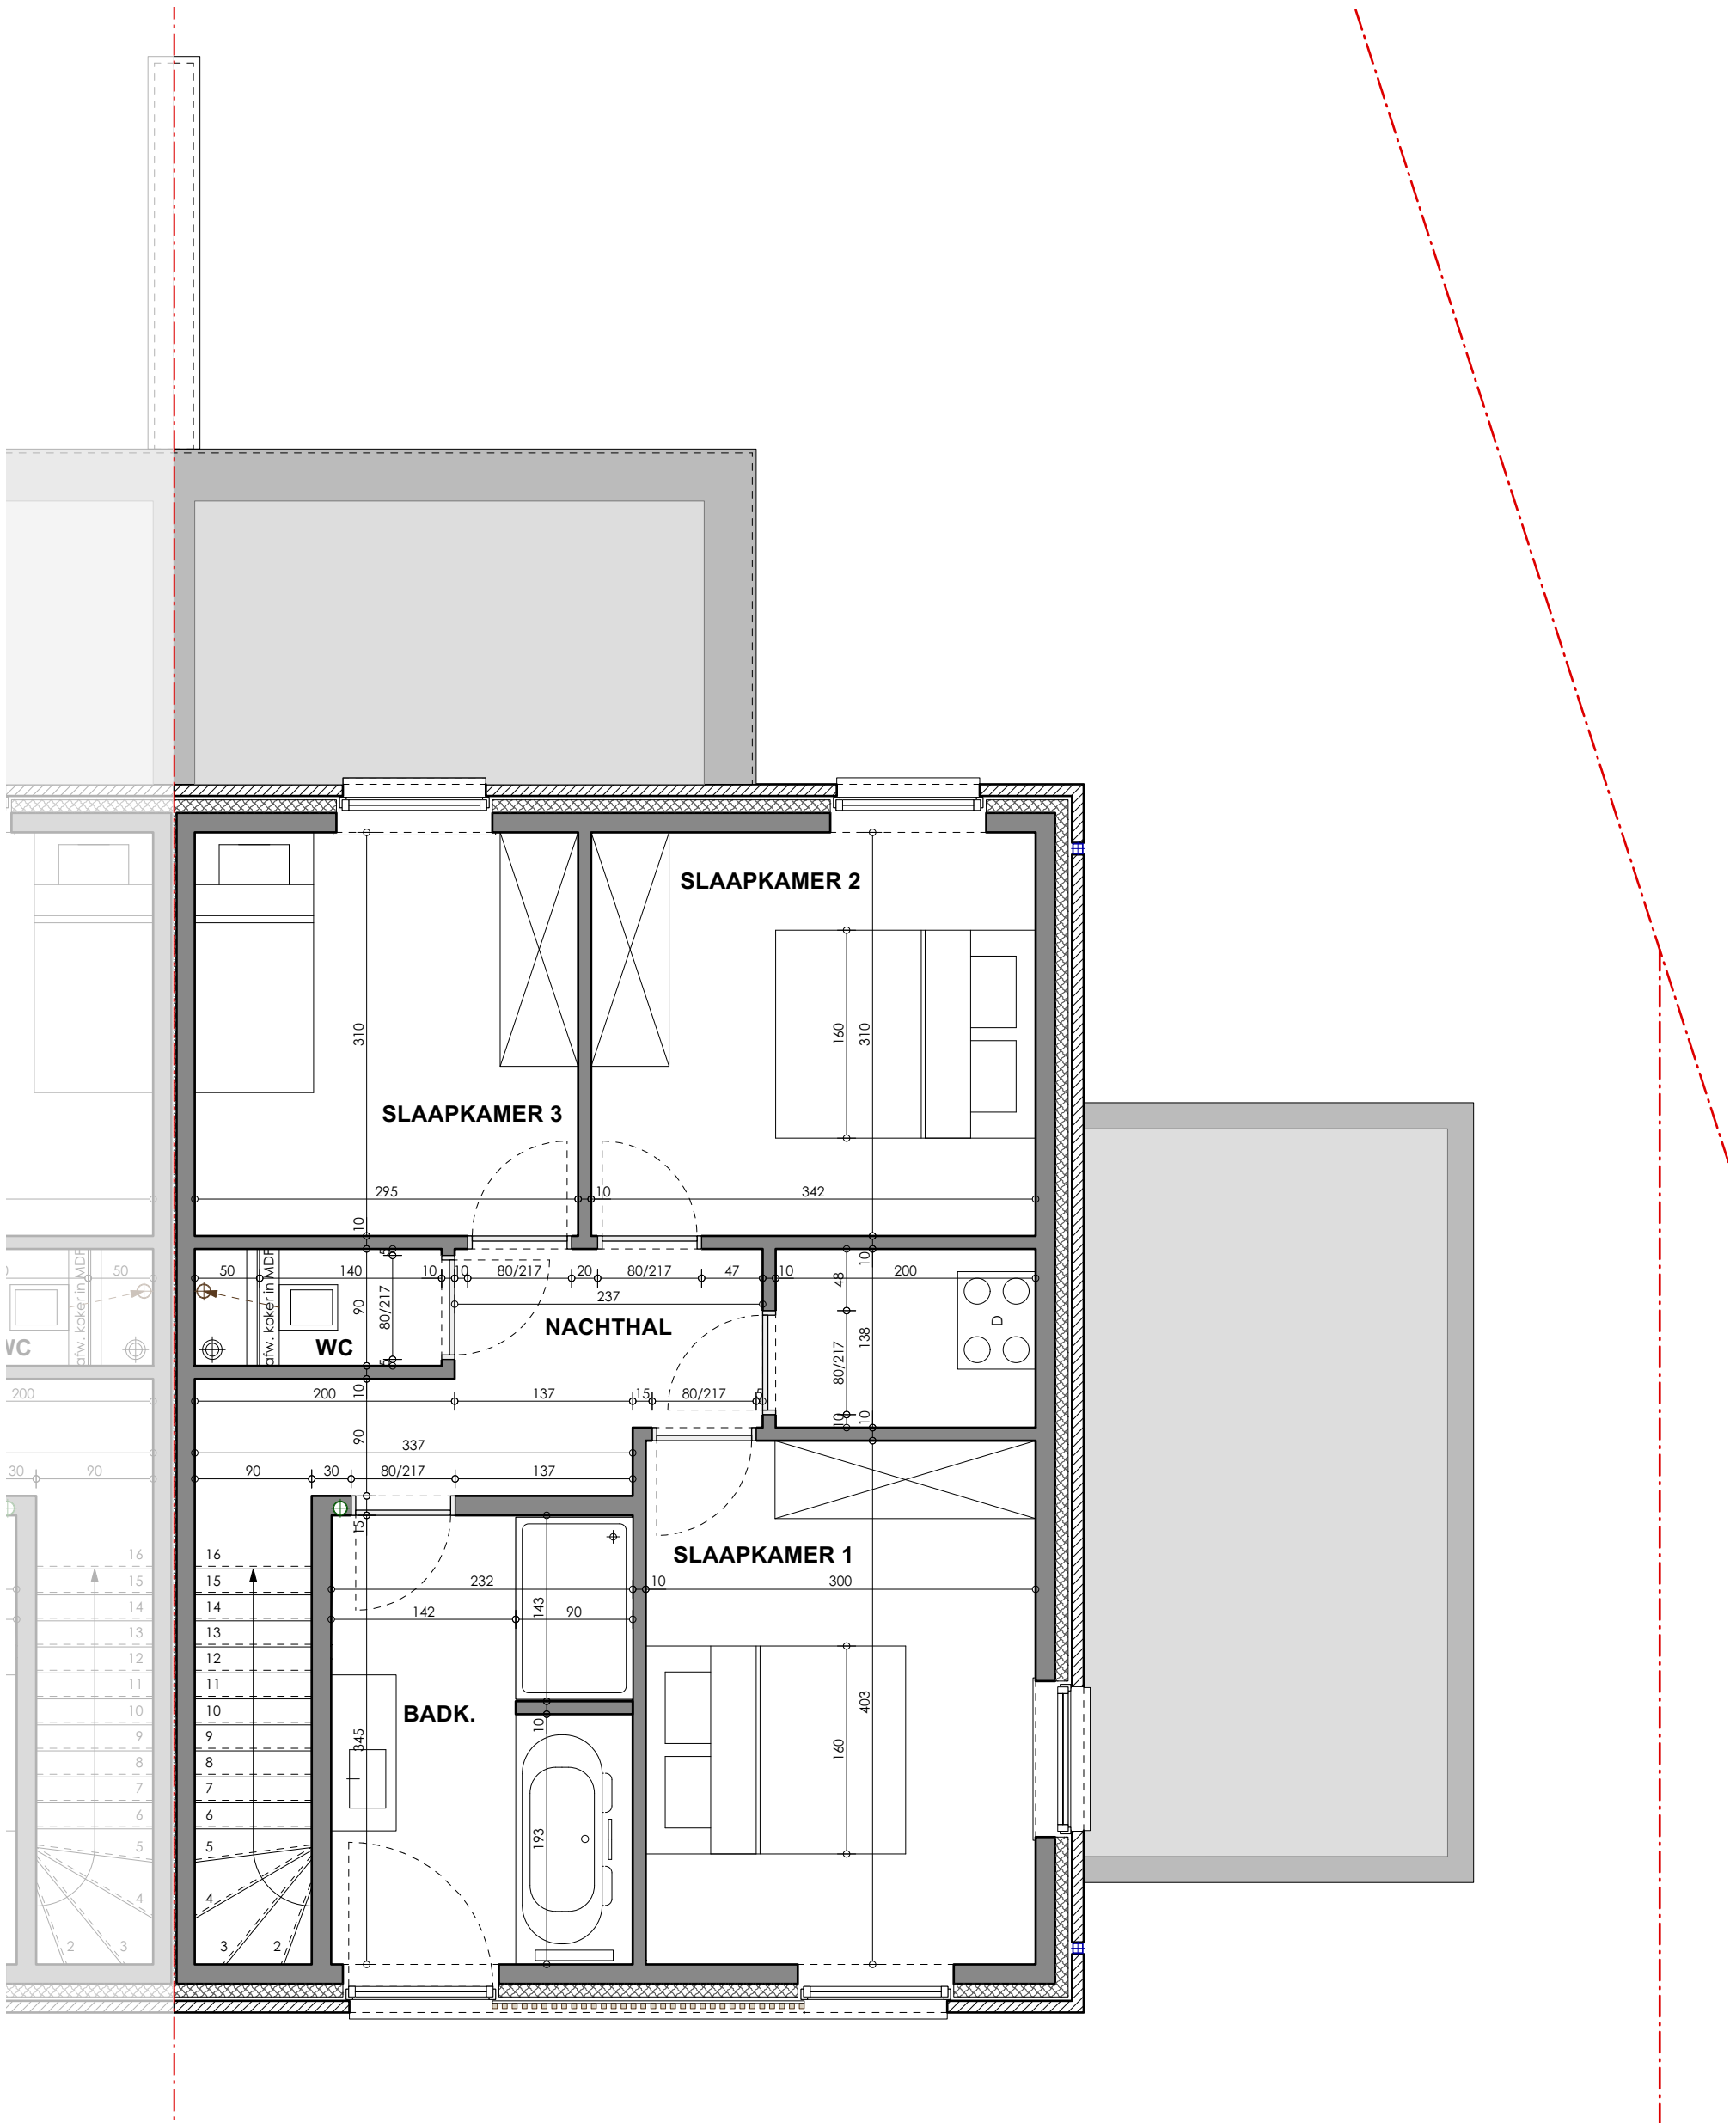

LOT 39 VK Oude Brugseweg_Oudenburg

INPLANTING
schaal 1/500

.danneels
WE BUILD PEOPLE HAPPY

GC
ARCHITECTEN

LOT 38

LOT 39

LOT 39

LOT 38