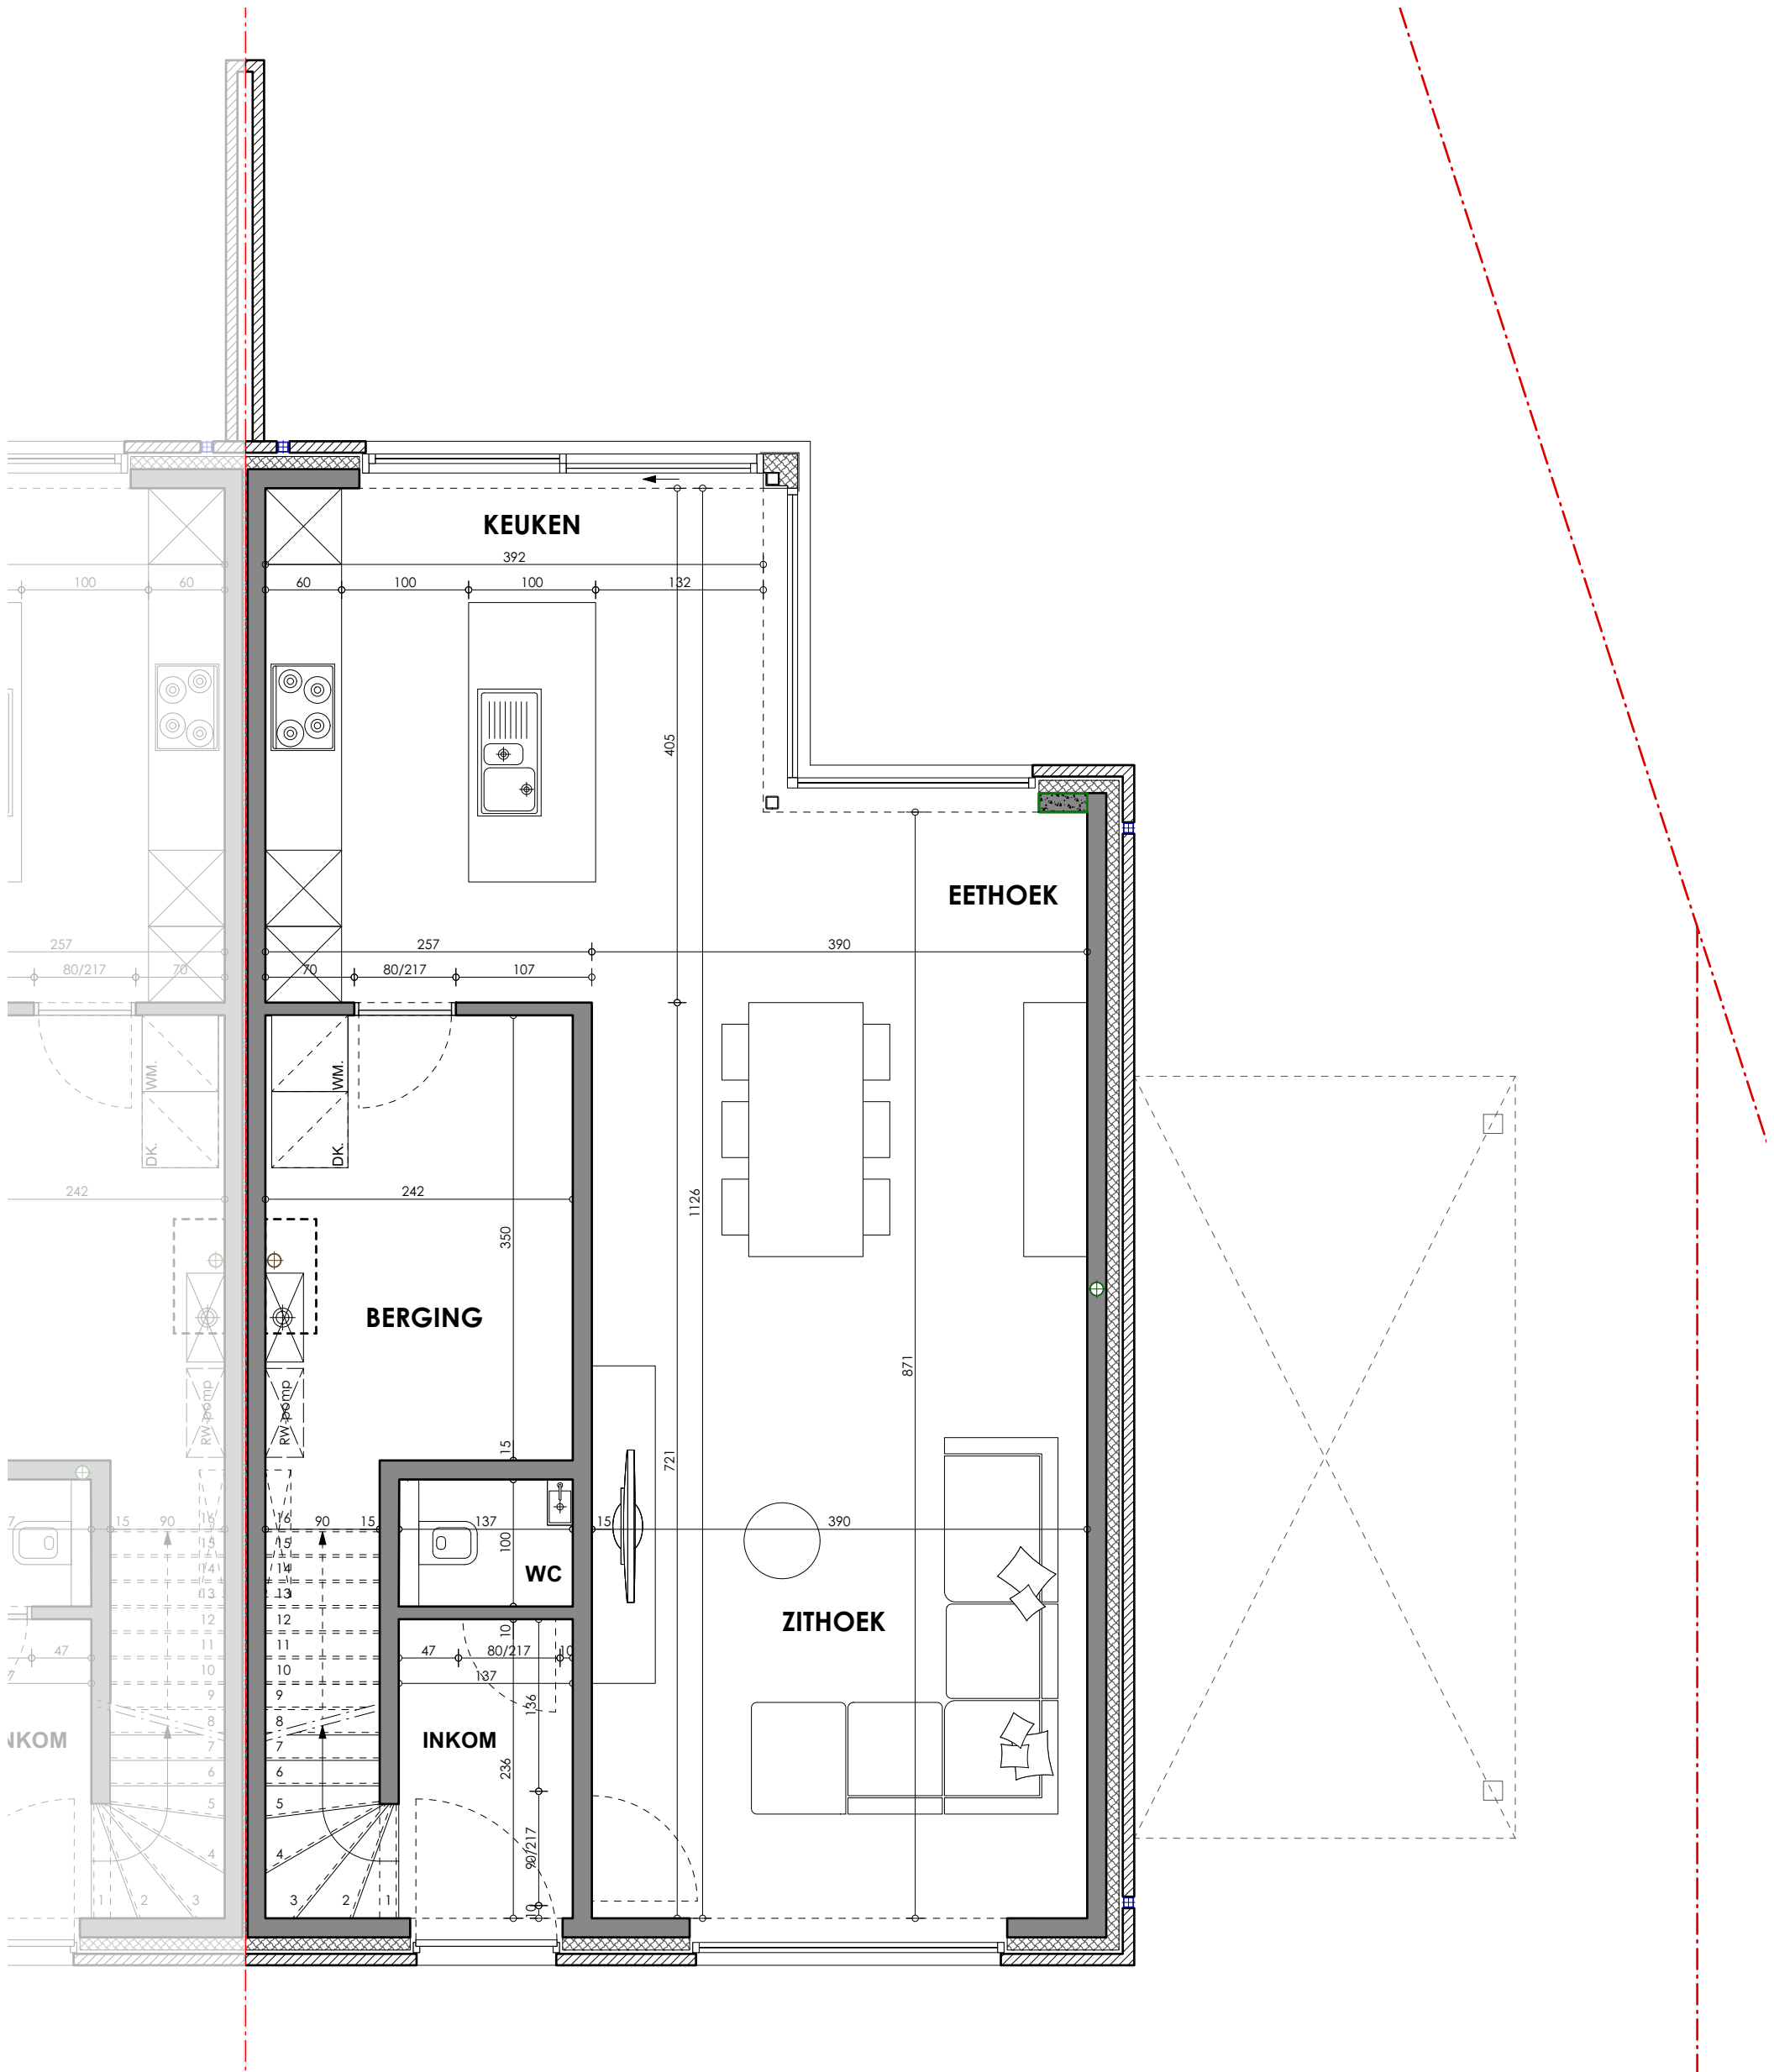

LOT 39 VK Oude Brugseweg_Oudenburg

INPLANTING
schaal 1/500

.danneels
WE BUILD PEOPLE HAPPY

GC
ARCHITECTEN

LOT 38

LOT 39

LOT 39

LOT 38