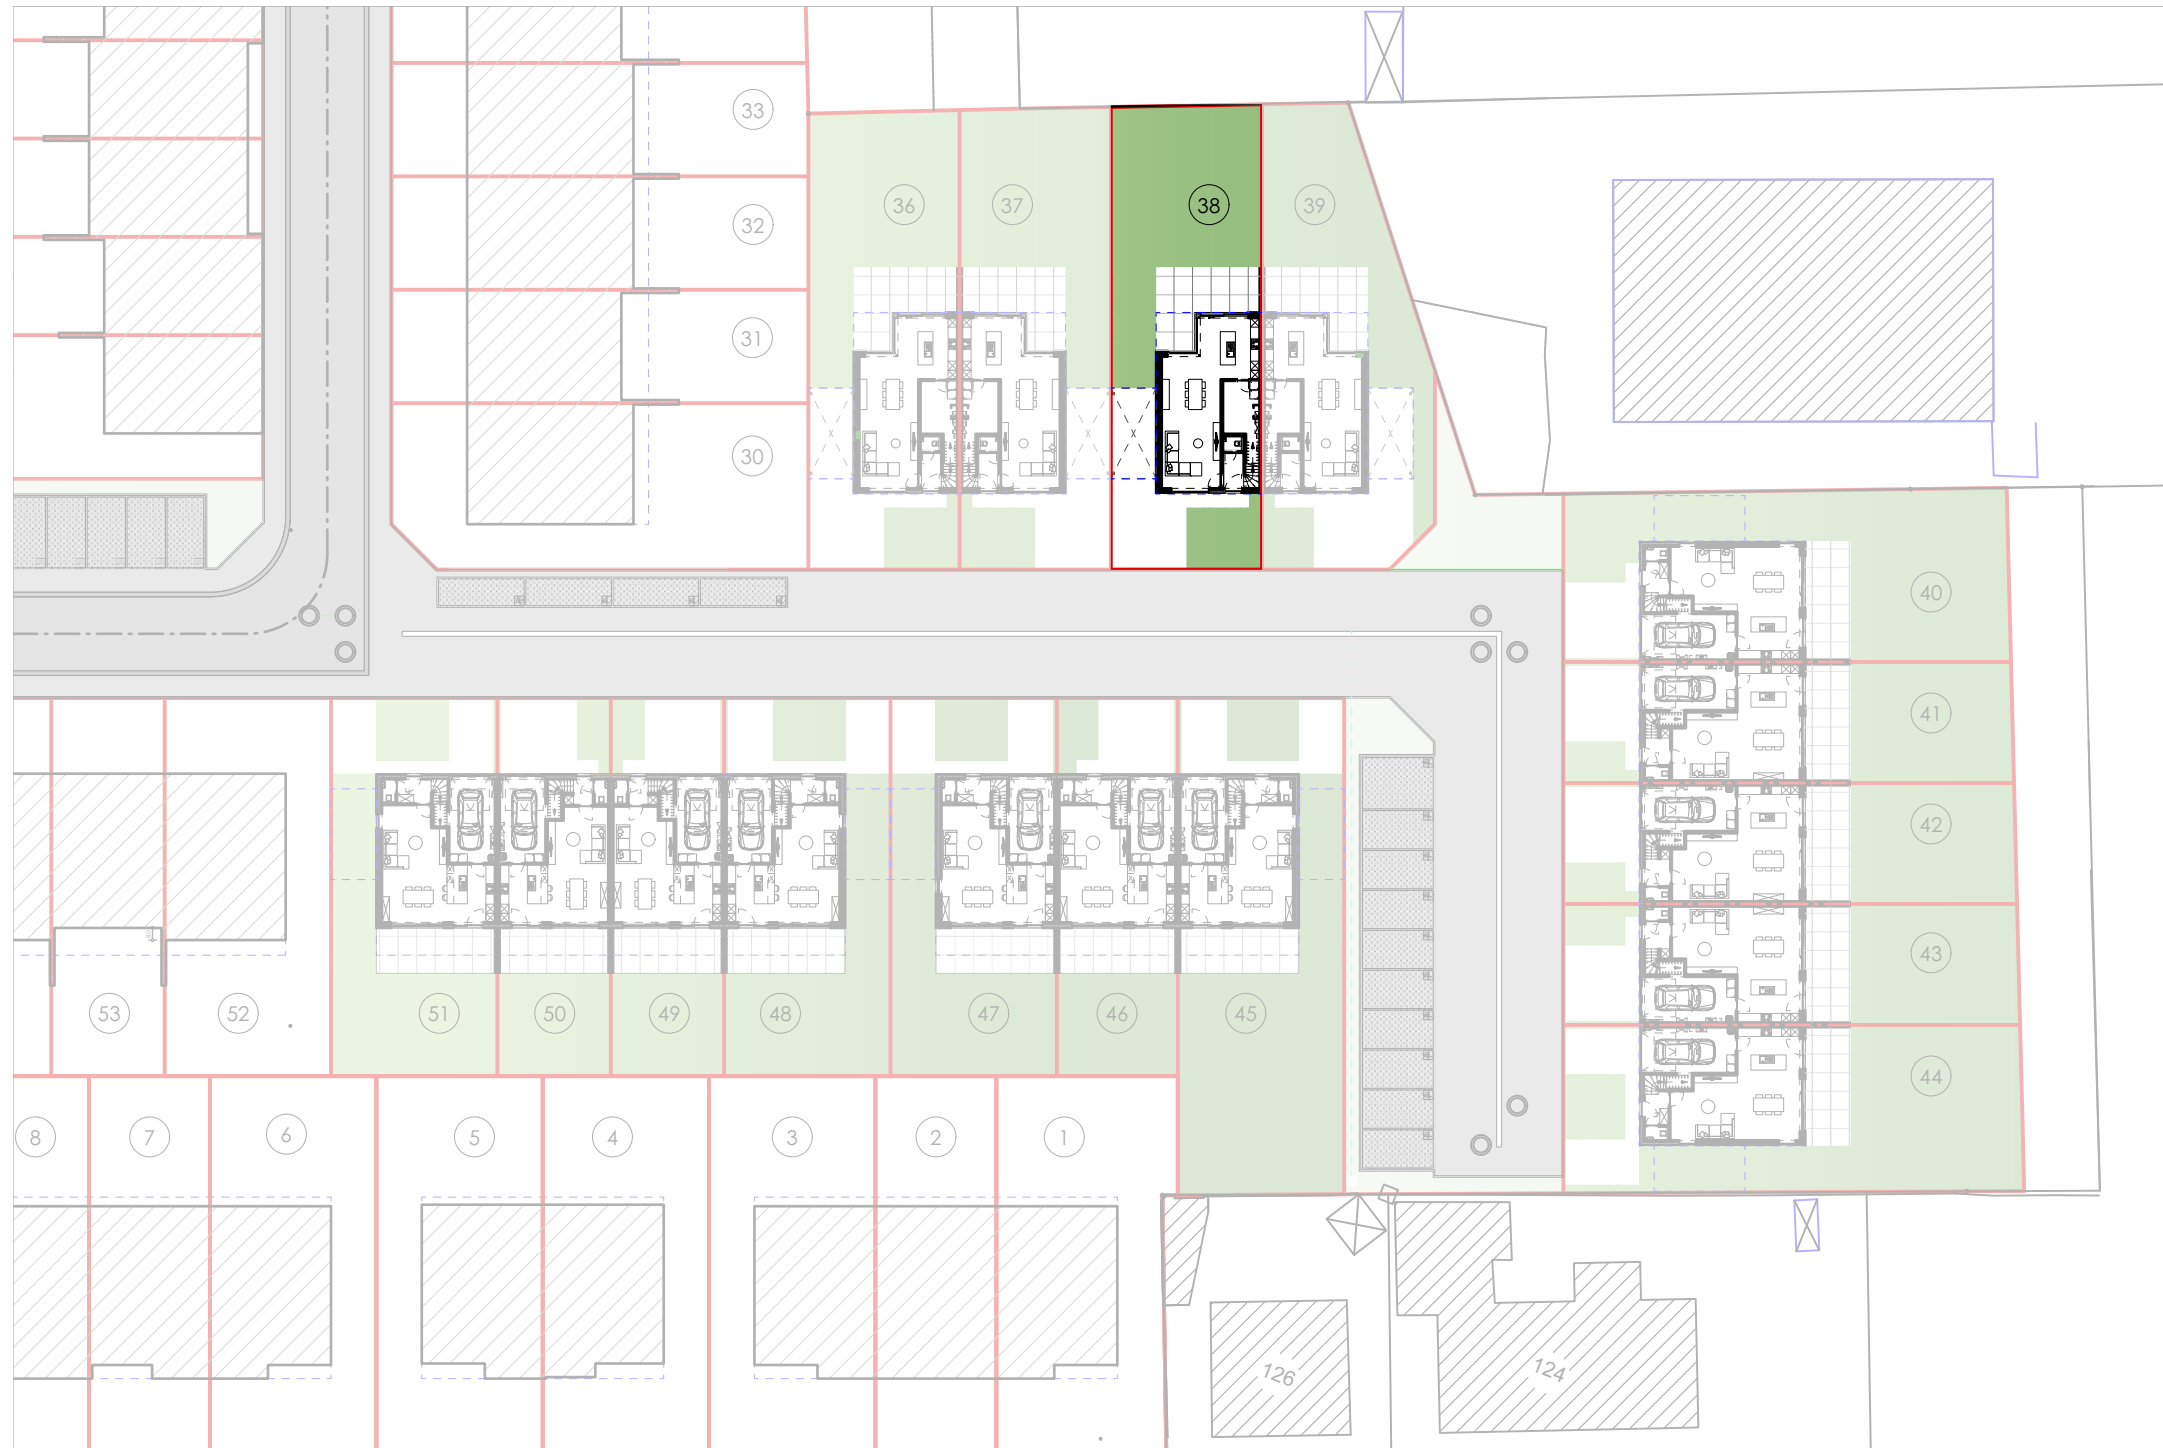

LOT 38 VK Oude Brugseweg_Oudenburg

INPLANTING
schaal 1/500

.danneels
WE BUILD PEOPLE HAPPY

GC
ARCHITECTEN

LOT 39

LOT 38

ACHTERGEVEL
schaal 1/50