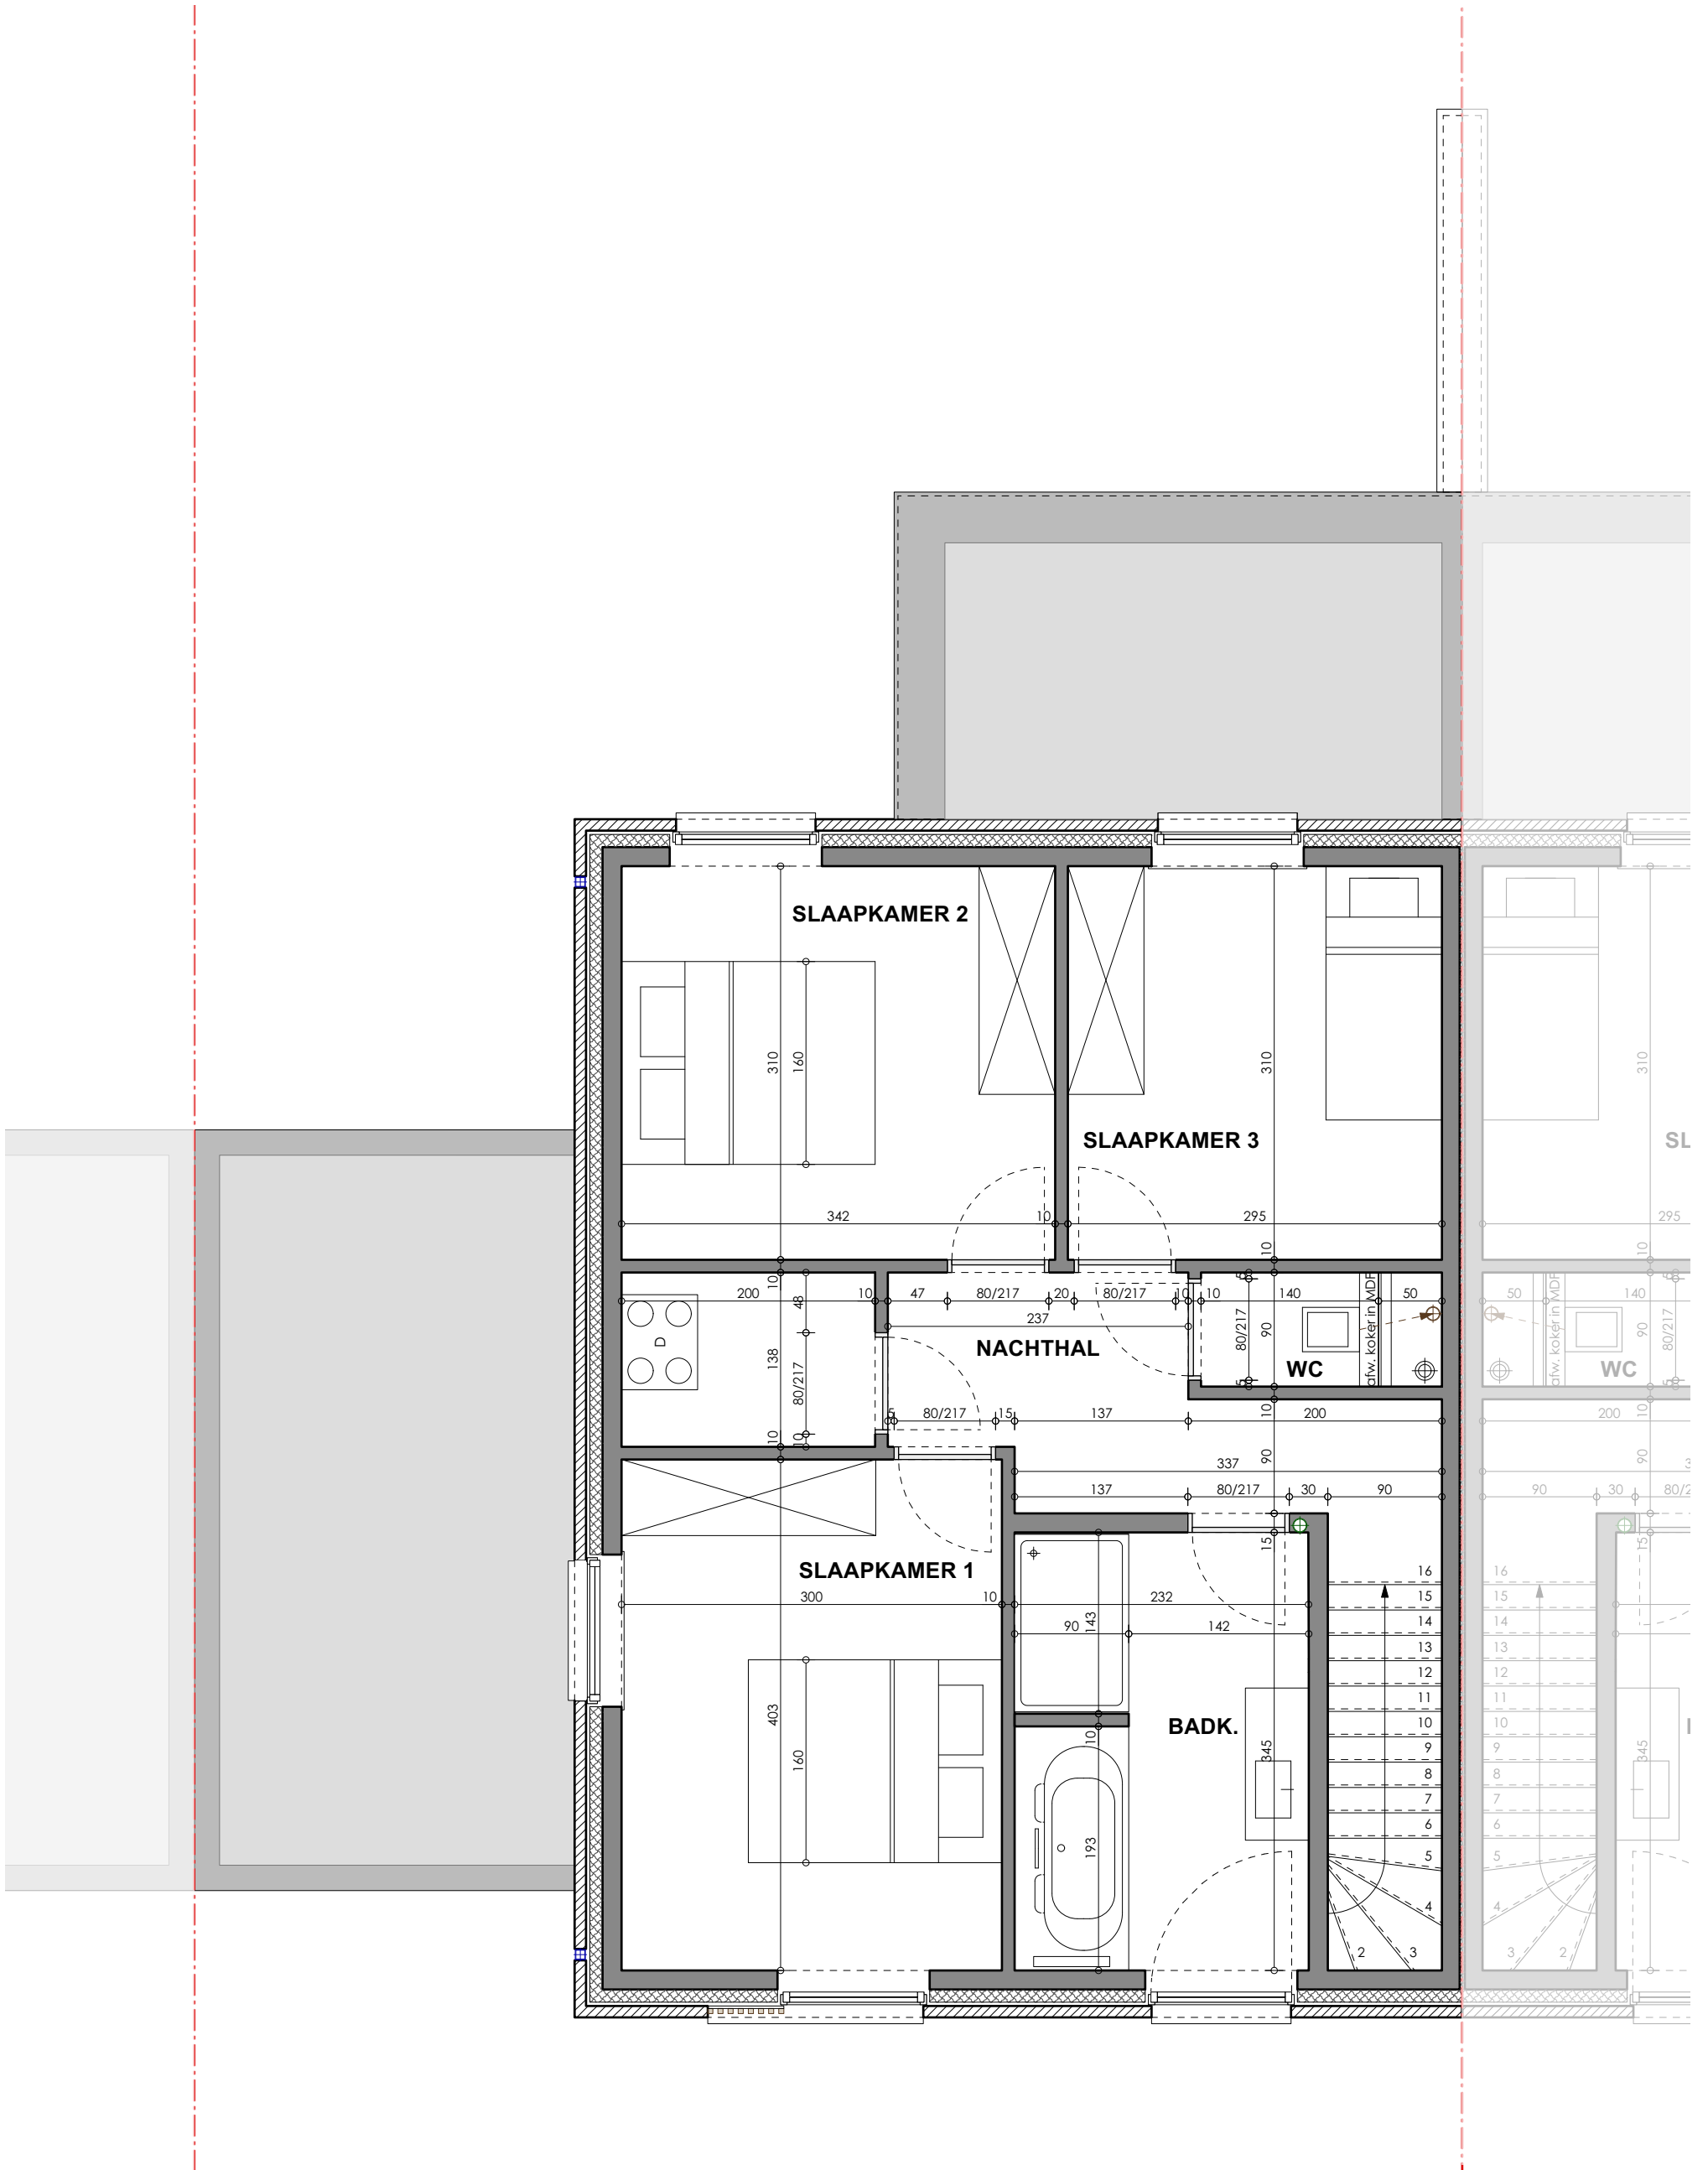

LOT 38 VK Oude Brugseweg_Oudenburg

INPLANTING
schaal 1/500

.danneels
WE BUILD PEOPLE HAPPY

GC
ARCHITECTEN

LOT 39

LOT 38

ACHTERGEVEL
schaal 1/50