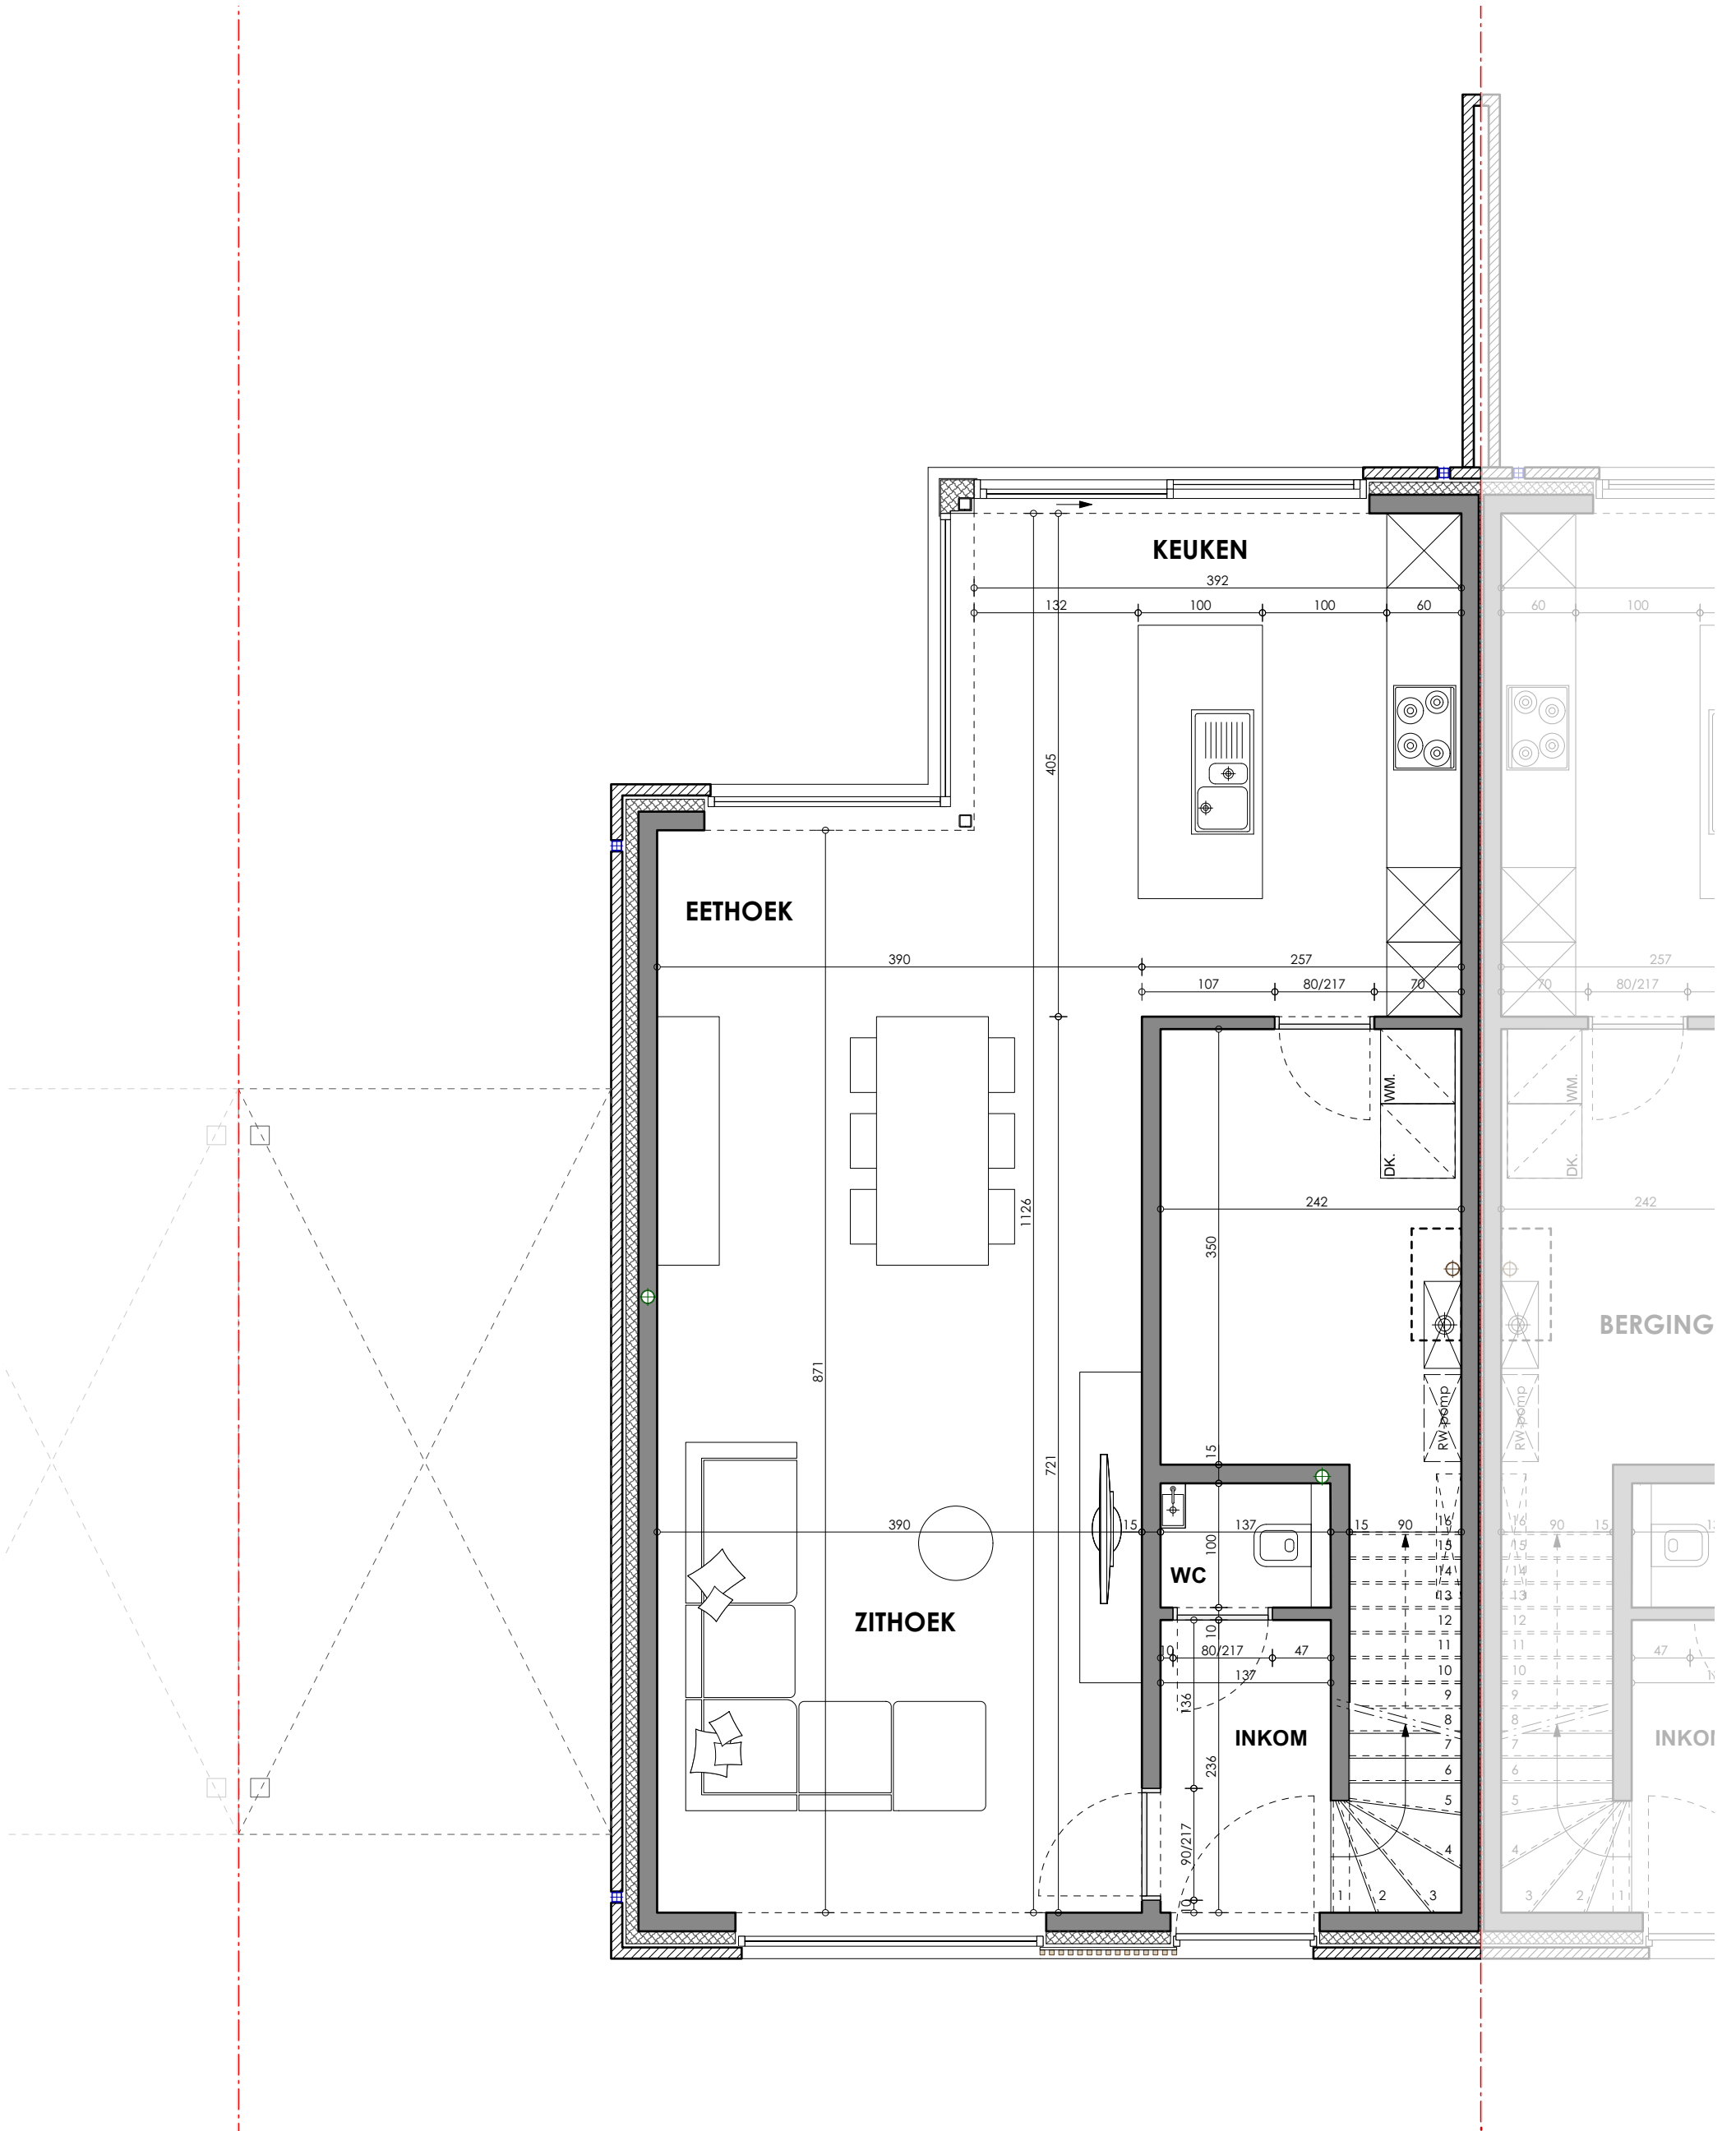

LOT 38 VK Oude Brugseweg_Oudenburg

INPLANTING
schaal 1/500

.danneels
WE BUILD PEOPLE HAPPY

GC
ARCHITECTEN

LOT 39

LOT 38

ACHTERGEVEL
schaal 1/50