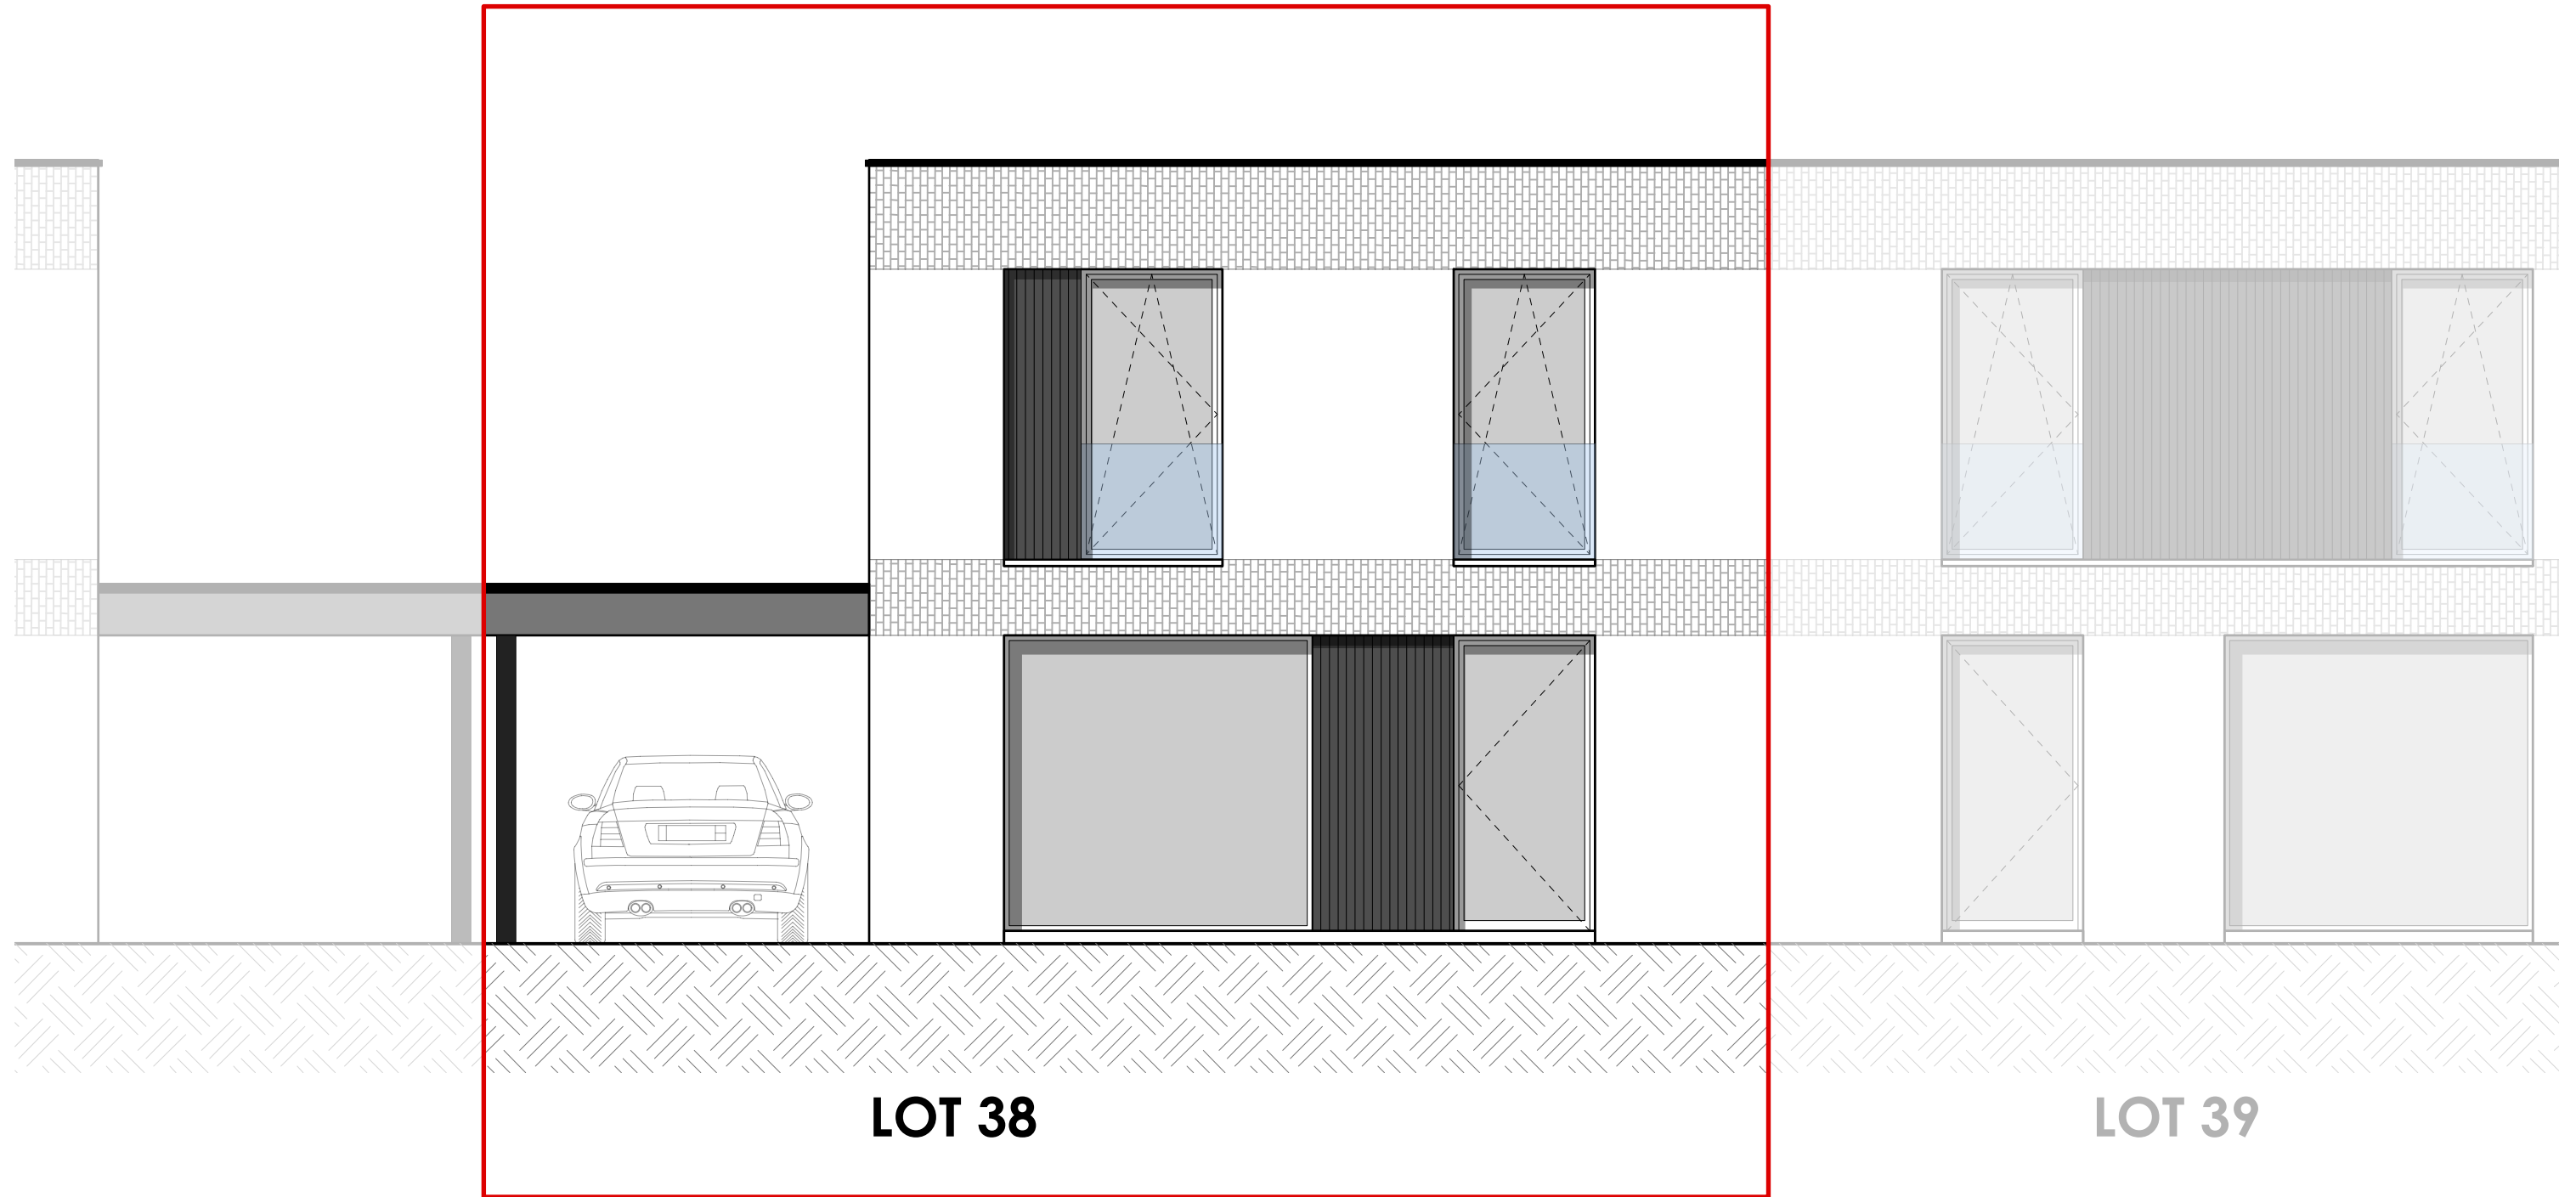

LOT 38 VK Oude Brugseweg_Oudenburg

INPLANTING
schaal 1/500

.danneels
WE BUILD PEOPLE HAPPY

GC
ARCHITECTEN

LOT 39

LOT 38

ACHTERGEVEL
schaal 1/50