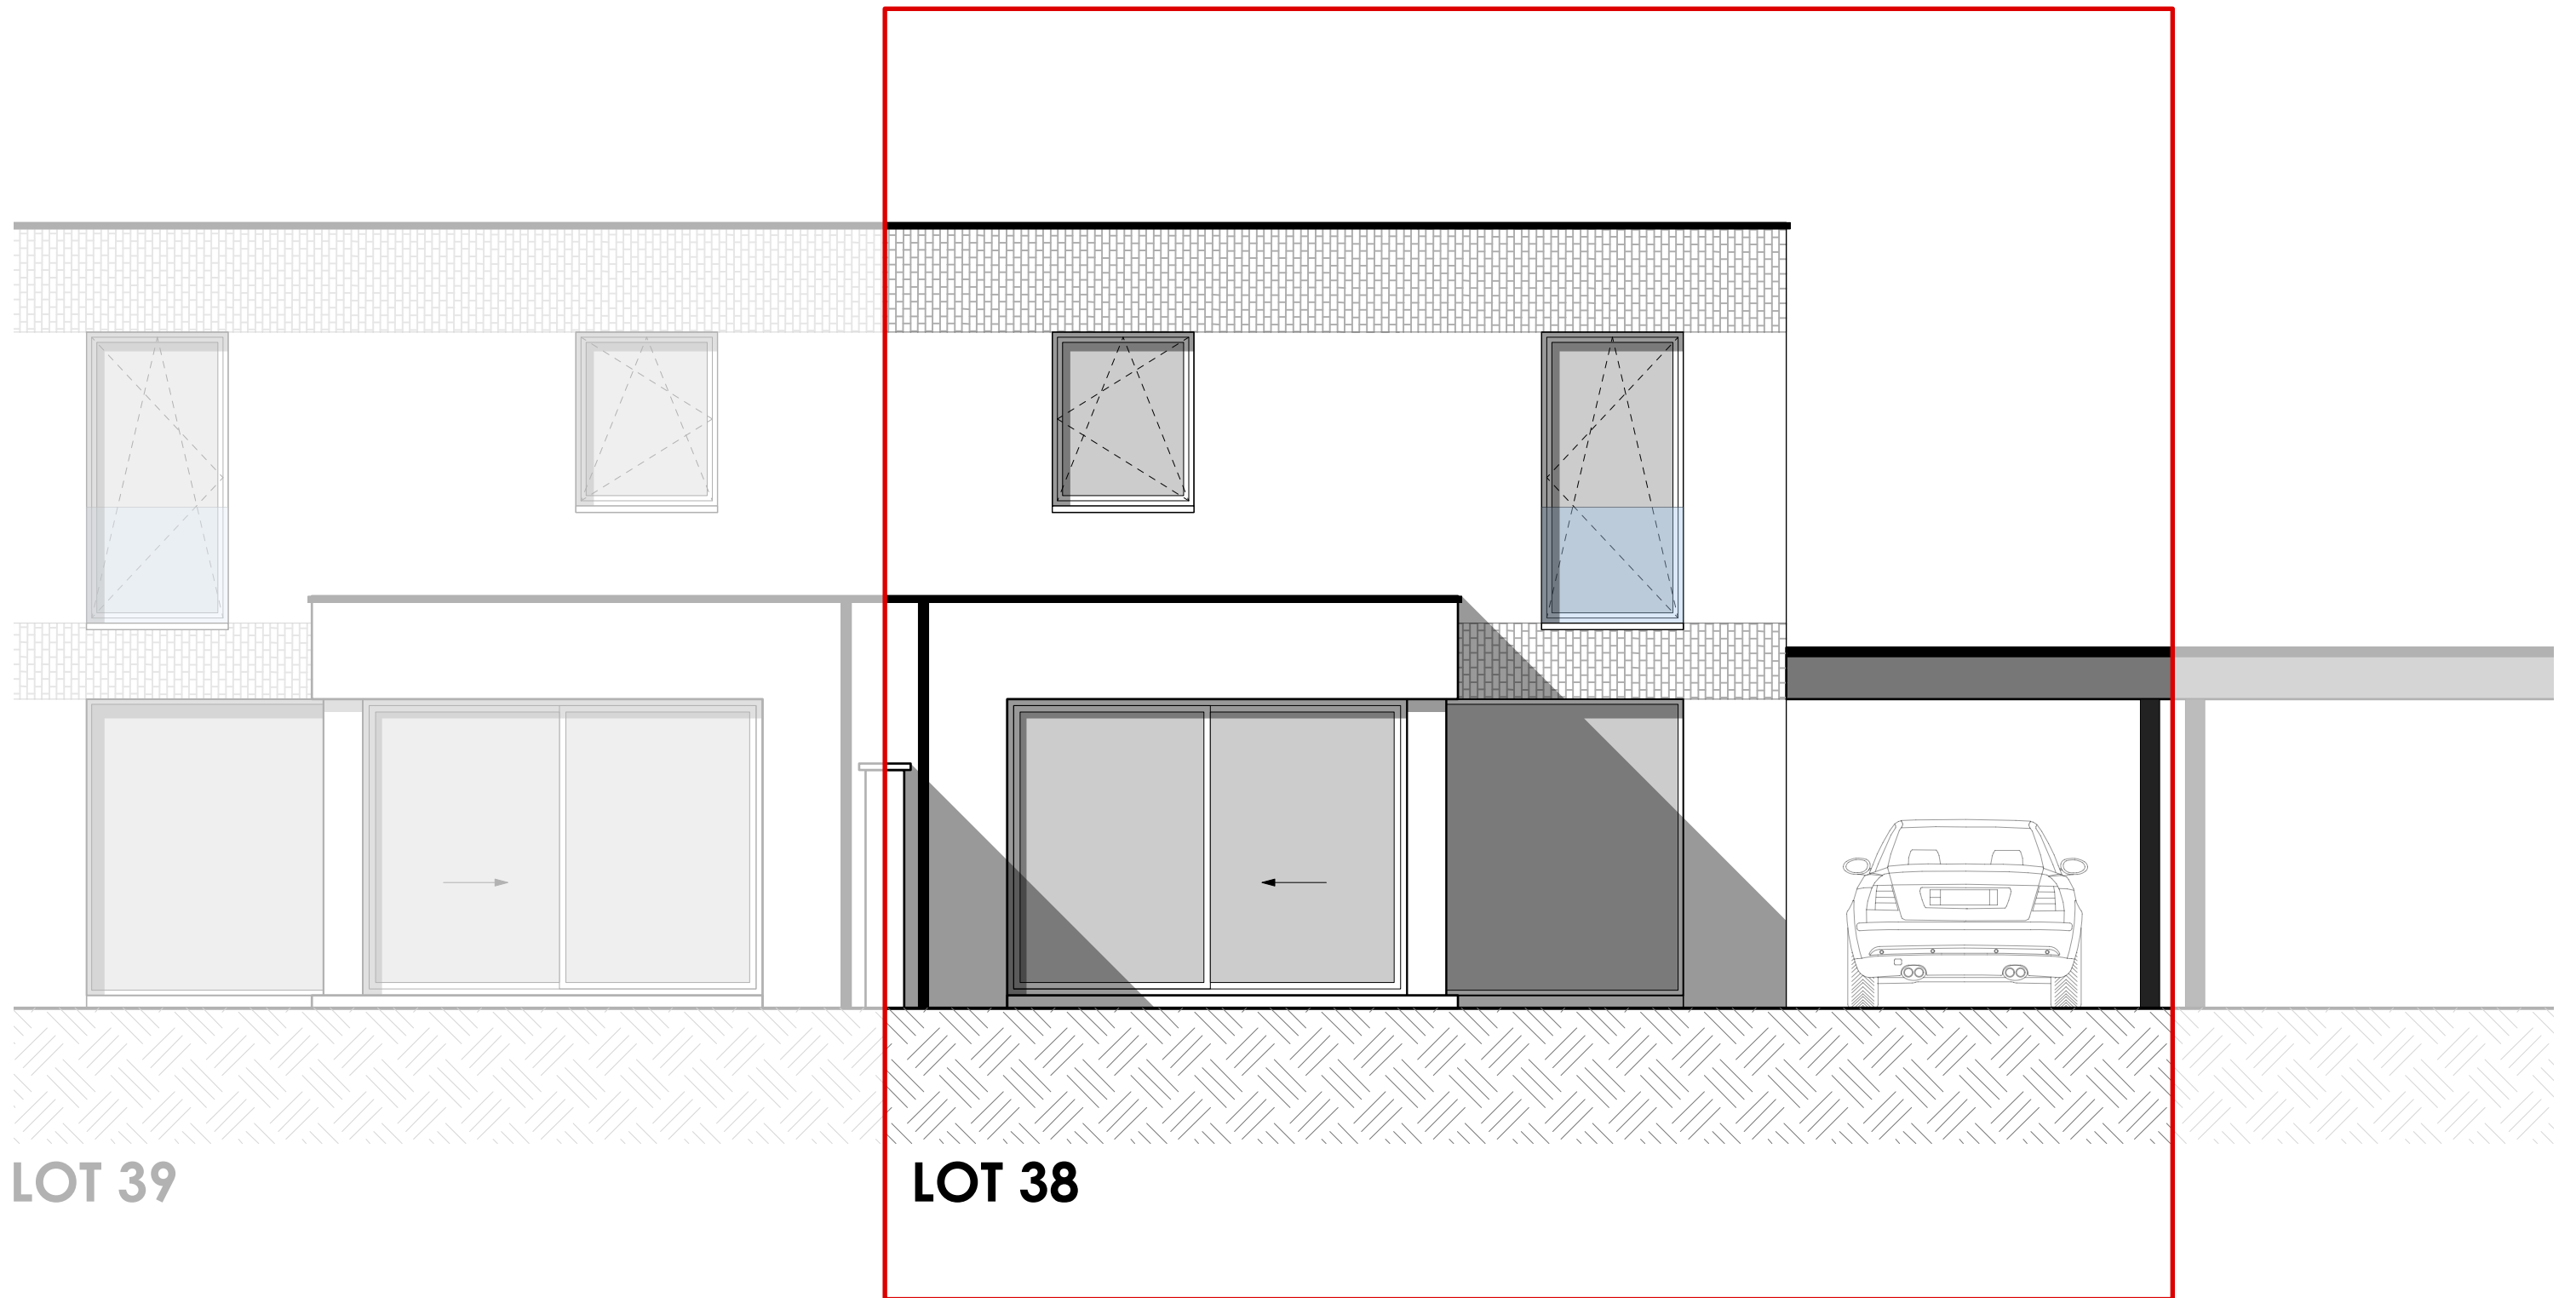

LOT 38 VK Oude Brugseweg_Oudenburg

INPLANTING
schaal 1/500

.danneels
WE BUILD PEOPLE HAPPY

GC
ARCHITECTEN

LOT 39

LOT 38

ACHTERGEVEL
schaal 1/50