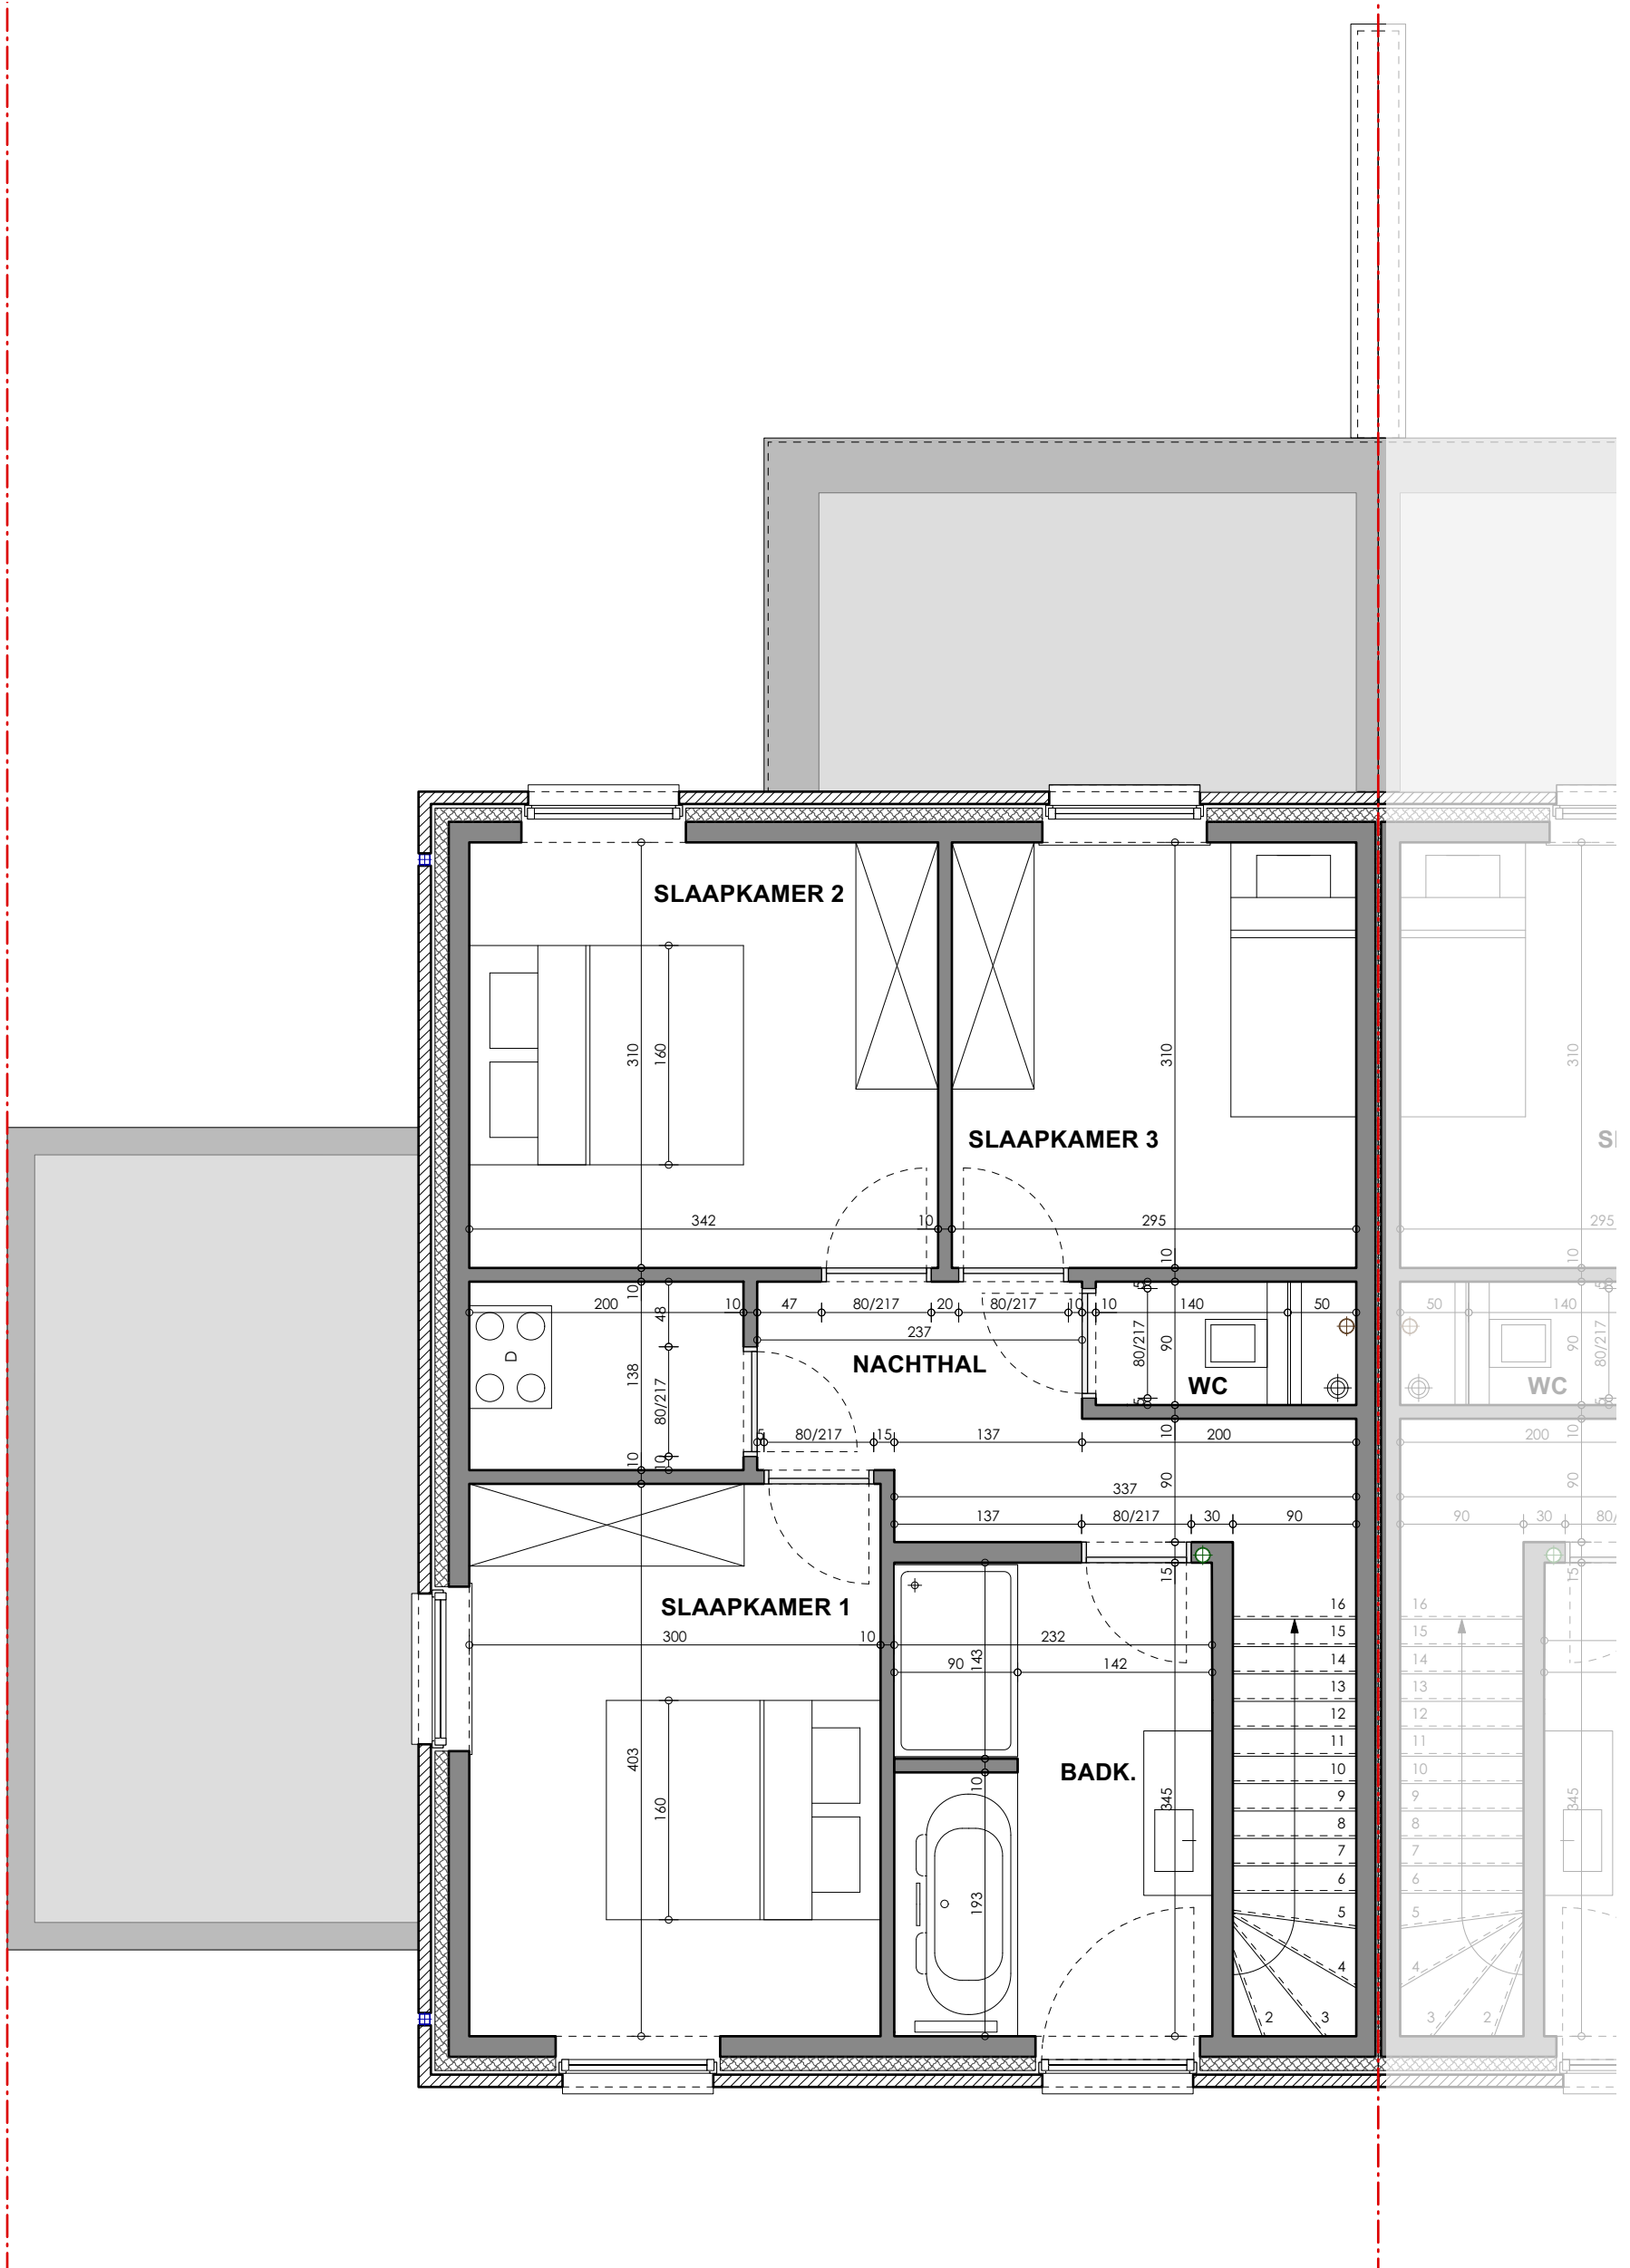

LOT 36 VK Oude Brugseweg_Oudenburg

INPLANTING
schaal 1/500

.danneels
WE BUILD PEOPLE HAPPY

GC
ARCHITECTEN

LOT 36

LOT 37

LOT 37

LOT 36