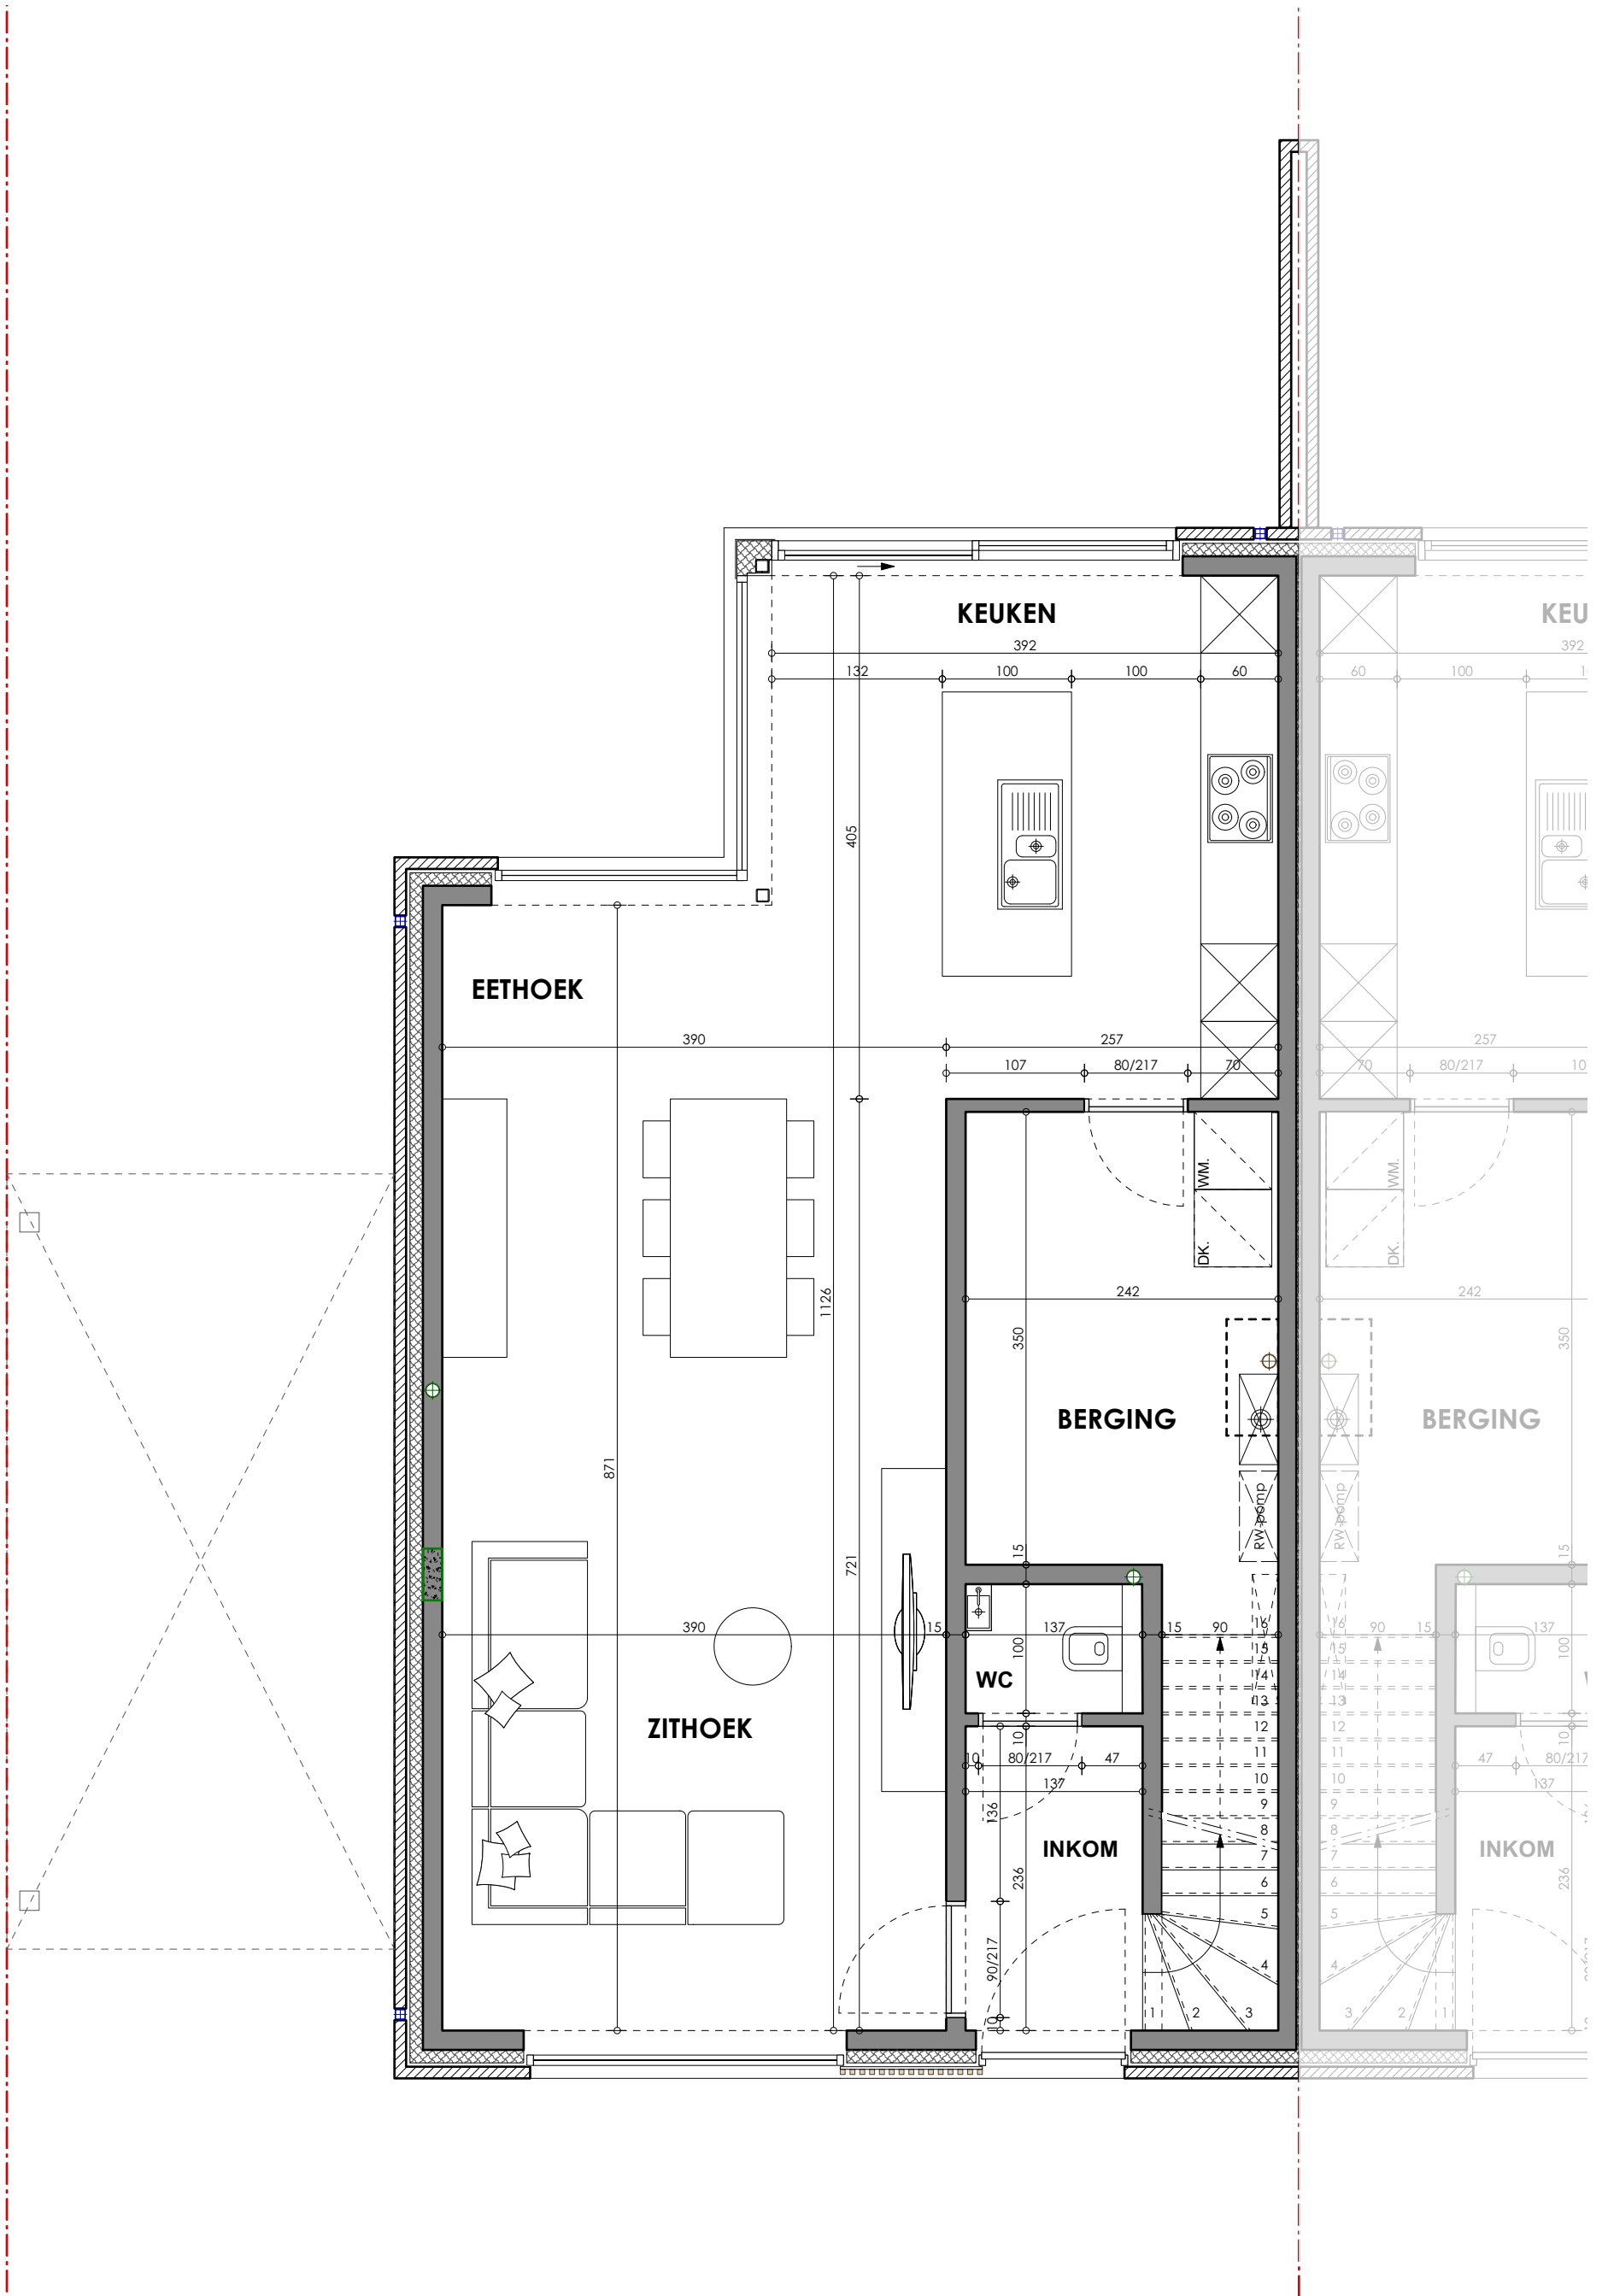

LOT 36 VK Oude Brugseweg_Oudenburg

INPLANTING
schaal 1/500

.danneels
WE BUILD PEOPLE HAPPY

GC
ARCHITECTEN

LOT 36

LOT 37

LOT 37

LOT 36