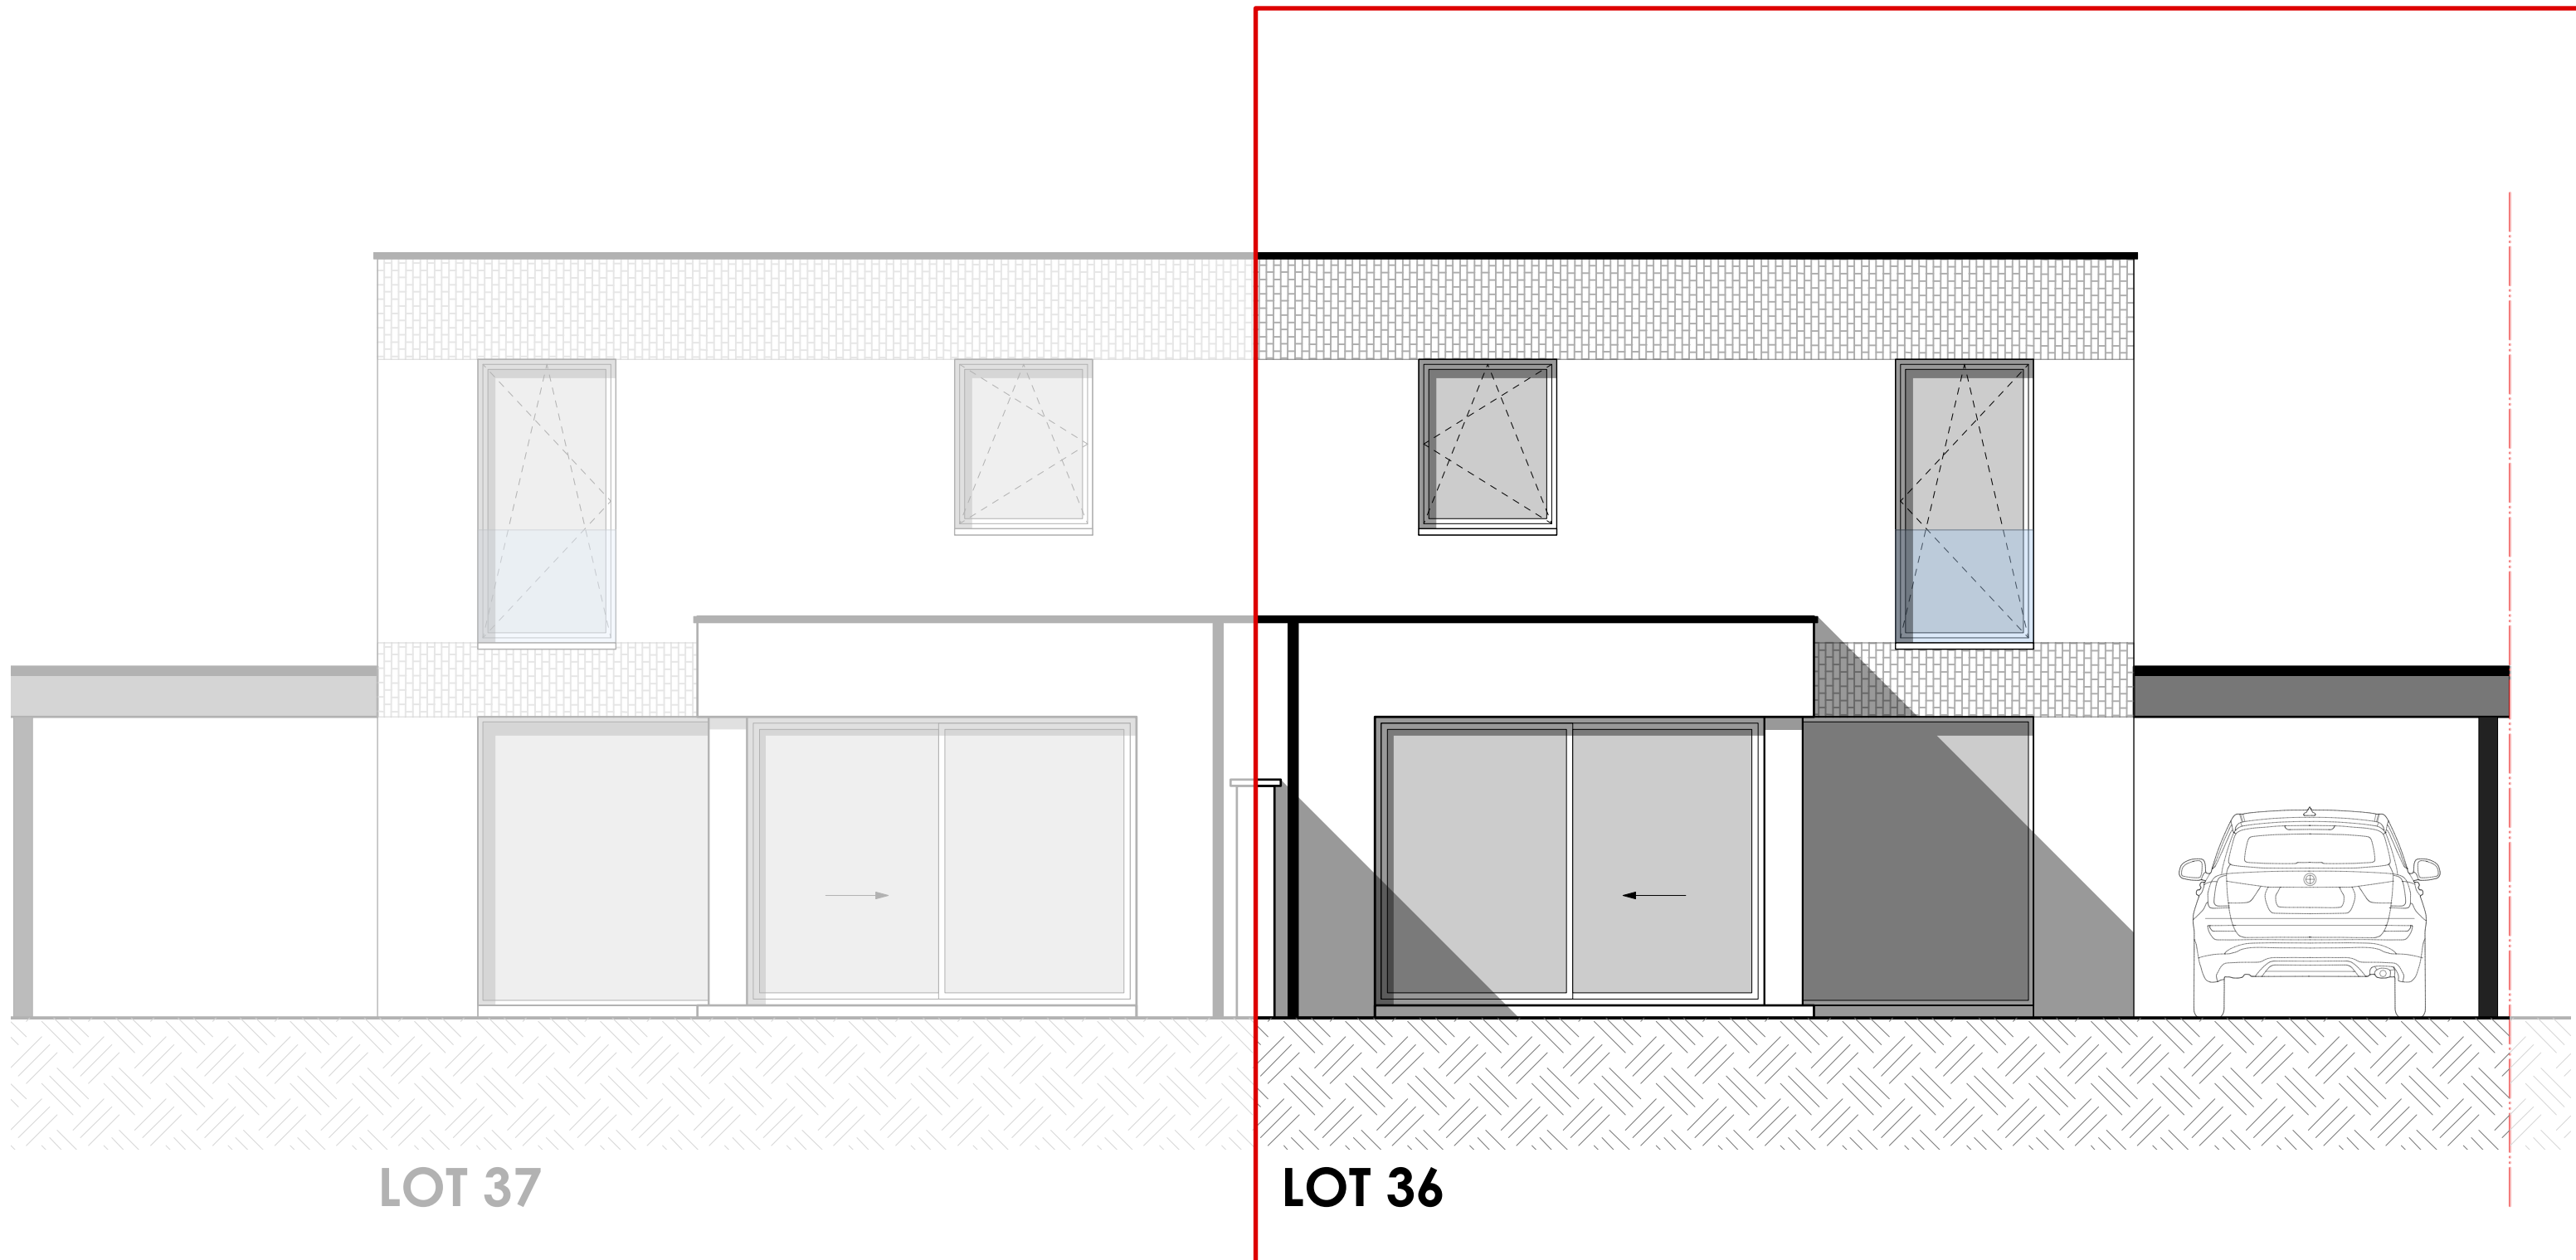

LOT 36 VK Oude Brugseweg_Oudenburg

INPLANTING
schaal 1/500

.danneels
WE BUILD PEOPLE HAPPY

GC
ARCHITECTEN

LOT 36

LOT 37

LOT 37

LOT 36