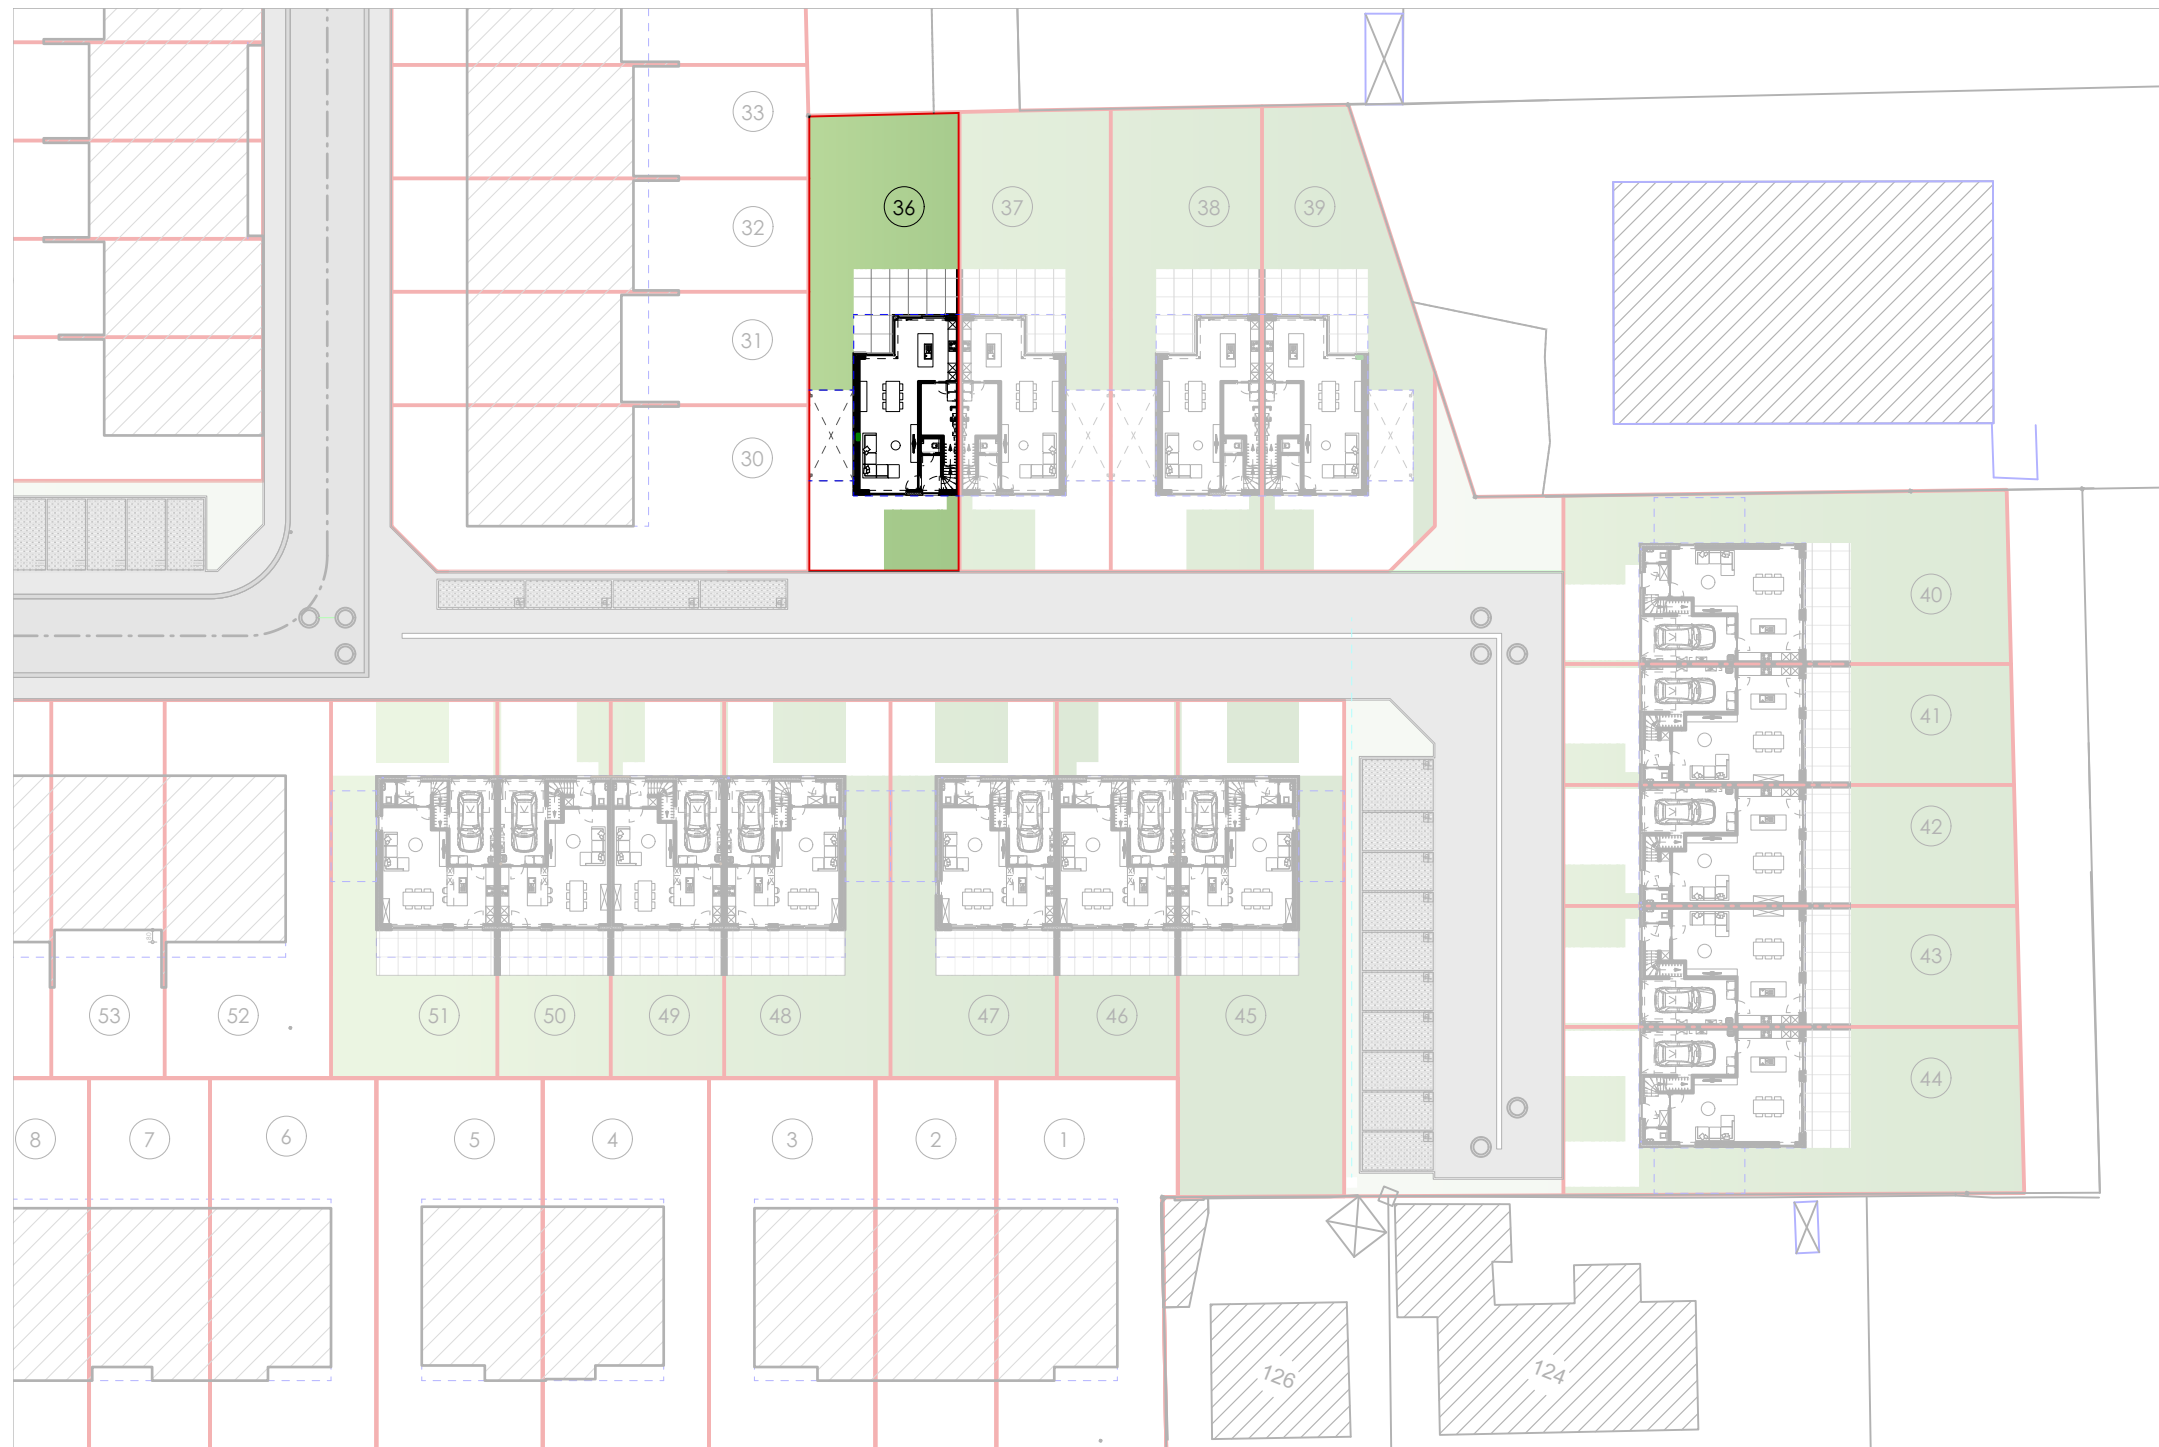

LOT 36 VK Oude Brugseweg_Oudenburg

INPLANTING
schaal 1/500

.danneels
WE BUILD PEOPLE HAPPY

GC
ARCHITECTEN

LOT 36

LOT 37

LOT 37

LOT 36