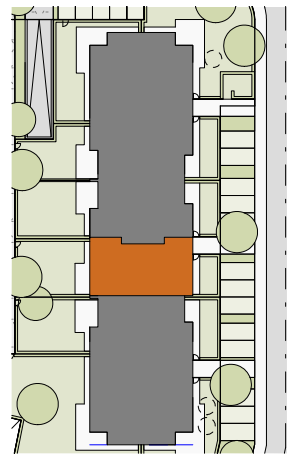

De getekende meubels zijn slechts indicatief en maken geen deel uit van de verkoopovereenkomst
 Deze tekening en de maatvoering hierop is indicatief. Het verkoopslastenboek heeft voorrang op de plannen.

Residentie Ten Hove

West - Vlaanderen
 8490 Jabbeke
 Stationsstraat 57

ARCHITECTENBURO BERKEIN
 Bellemstraat 50
 9880 Aalter
 info@architectenburo.berkein.com

APPARTEMENT

ZOLDERVERDIEPING
 A2.4

OPPERVLAKTE APP.86.30 m²
 OPPERVLAKTE TERRASVOORAAN:
 15.08 m²
 ACHTERAAN:
 15.08 m²